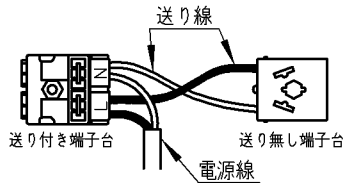

電源線接続図

・2灯用回路(出荷時)：送り線ははずさないでください。  
2灯とも同じ回路で点灯する場合

・個別回路：送り線ははずしてください。  
1灯ずつ個別で点灯する場合

※他の照明器具に電源を送る場合は器具外結線をしてください。

- ・拡散配光
- ・直付・壁付両用型。斜天井にも取付けられます。
- ・傾斜天井・壁付は横方向のみ取付けることができます。
- ・照射方向自在型
- ・調光タイプ・調光範囲(100～約1%)
- ・照射近接限度 10cm
- ・この器具の近くでは赤外線方式のリモコンが作動しない場合がごくまれにありますので、ご注意ください。
- ・施工に関しては、電気設備基準・内線規定に従ってください。
- ・LEDにはバラツキがあるため、同一型番でも発光色、明るさが異なる場合があります。
- ・ランプ点灯時に点灯する表示付スイッチに使うと、表示が暗くなったり点灯しないことがあります。

別売専用調光器との 接続台数(調光器800W)
14台まで
別売専用調光器との 接続台数(調光器300W)
5台まで

⚠安全に関するご注意

- ・この器具は非防水です。湿気が多い場所や屋外では使用できません。火災・感電の原因になります。
- ・点灯中や消灯直後は、灯具が高温のため触らないでください。やけどの原因になります。
- ・器具やLEDを布や紙でおおって使用しないでください。火災の原因になります。
- ・被照射面との距離は、指定以下では使用しないでください。火災の原因になります。
- ・指定以外の取付けはできません。器具の落下によるけがの原因になります。