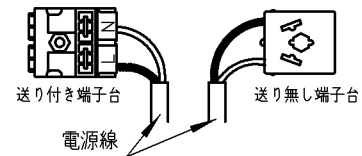

電源線接続図

・2灯用回路(出荷時)：送り線ははずさないでください。  
2灯とも同じ回路で点灯する場合

・個別回路：送り線ははずしてください。  
1灯ずつ個別で点灯する場合

※他の照明器具に電源を送る場合は器具外結線をしてください。

- ・拡散配光
- ・直付・壁付両用型。斜天井にも取付けられます。
- ・傾斜天井・壁付は横方向のみ取付けることができます。
- ・照射方向自在型
- ・調光タイプ・調光範囲(100～約1%)
- ・照射近接限度 10cm
- ・この器具の近くでは赤外線方式のリモコンが作動しない場合がごくまれにありますので、ご注意ください。
- ・施工に関しては、電気設備基準・内線規定に従ってください。
- ・LEDにはバラツキがあるため、同一型番でも発光色、明るさが異なる場合があります。
- ・ランプ点灯時に点灯する表示付スイッチに使うと、表示が暗くなったり点灯しないことがあります。