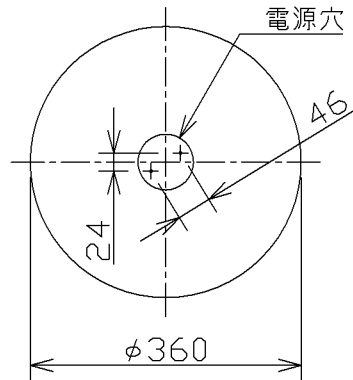

取付寸法 (矢視②)

- ・リモコンスイッチ付
- ・プルレススイッチ機能付
- ・連続調光機能付 (100%~1%)
- ・連続調色機能付 (2700~6500K)
- ・バックアップ機能付
- ・保安球段調光機能付
- ・リモコン送信機で連続調光。調色ができます。
- ・傾斜天井取付アダプター対応型 (AE37490E別売)
- ・器具取付前に必ず配線器具の固定強度をご確認ください。
- ・木ネジ1本での固定やガタツキのある配線器具への取付は危険ですのでお避けください。
- ・らくピタII取付
- ・セード取付方法は、セード回転式です。
- ・調光器は使用できません。
- ・この器具の近くでは赤外線方式のリモコンが作動しない場合がございます。
- ・ランプ点灯時に点灯する表示付スイッチを使うと、表示が暗くなったり点灯しないことがあります。
- ・LEDにはバラツキがあるため、同一型番でも発光色、明るさが異なる場合がございます。
- ・虫などの入りにくい構造

JIS C 8105-5に基づく測定方法によって
固有エネルギー消費効率を測定。

| | | | | | | | |
|----|-----|------|---|-----|-------------------------------------|--------|------------------|
| 7 | | | | | | 型番 | AH 45377 L |
| 6 | | | | | 入力電圧 | 100 V | |
| 5 | | | | | 入力電流 | 0.35 A | 品名 LEDシーリングライト |
| 4 | | | | | 消費電力 | 34.1 W | 適合ランプ LED |
| 3 | | | | | 力率 | 高力率 | W × 数 34.1W × 1灯 |
| 2 | セード | アクリル | 1 | 乳白色 | 重量 | 2.1 kg | 色・形 2700~6500K |
| 1 | 本体 | 鋼板 | 1 | 白色 | スイッチ | □ 金 | 点灯方式 |
| 部番 | 部品名 | 材質 | 数 | 備考 | 全灯→調光(100%~1%)→ LED保安灯(100%~30%) | | 20160330 |