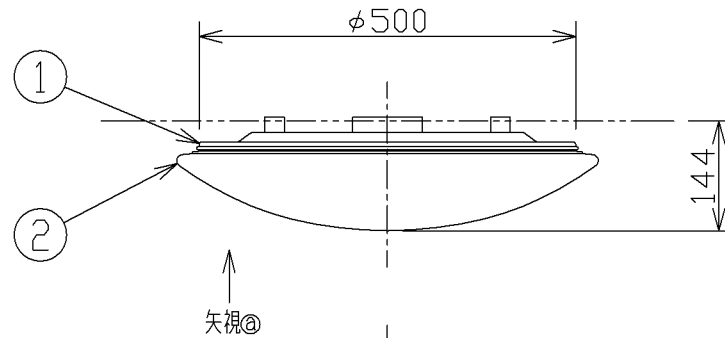

取付寸法 (矢視②)

- ・リモコンスイッチ付
- ・プルレススイッチ機能付
- ・連続調光機能付 (100%~1%)
- ・連続調色機能付 (2700~6500K)
- ・バックアップ機能付
- ・保安球段調光機能付
- ・リモコン送信機で連続調光。調色ができます。
- ・傾斜天井取付アダプター対応型 (AE37490E別売)
- ・器具取付前に必ず配線器具の固定強度をご確認ください。
- ・木ネジ1本での固定やガタツキのある配線器具への取付は危険ですのでお避けください。
- ・らくピタII取付
- ・セード取付方法は、セード回転式です。
- ・調光器は使用できません。
- ・この器具の近くでは赤外線方式のリモコンが作動しない場合がございます。
- ・ランプ点灯時に点灯する表示付スイッチを使うと、表示が暗くなったり点灯しないことがあります。
- ・LEDにはバラツキがあるため、同一型番でも発光色、明るさが異なる場合がございます。
- ・虫などの入りにくい構造

JIS C 8105-5に基づく測定方法によって
固有エネルギー消費効率を測定。

| | | | | | | | |
|----|-----|------|---|-----|-------------------------------------|--------|------------------|
| 7 | | | | | | 型番 | AH 45377 L |
| 6 | | | | | 入力電圧 | 100 V | |
| 5 | | | | | 入力電流 | 0.35 A | 品名 LEDシーリングライト |
| 4 | | | | | 消費電力 | 34.1 W | 適合ランプ LED |
| 3 | | | | | 力率 | 高力率 | W × 数 34.1W × 1灯 |
| 2 | セード | アクリル | 1 | 乳白色 | 重量 | 2.1 kg | 色・形 2700~6500K |
| 1 | 本体 | 鋼板 | 1 | 白色 | スイッチ | □ 金 | 点灯方式 |
| 部番 | 部品名 | 材質 | 数 | 備考 | 全灯→調光(100%~1%)→ LED保安灯(100%~30%) | | 20160330 |