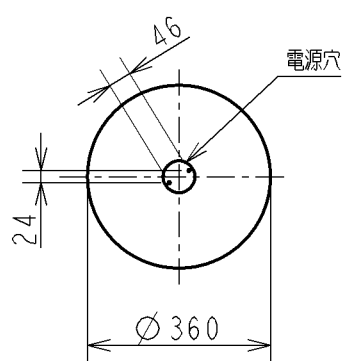

取付寸法 (矢視 ㊶)

- ・リモコンスイッチ付
- ・プルレススイッチ機能付
- ・バックアップ機能付
- ・連続調光機能付 (100%~1%)
- 保安灯連続調光機能付 (5段階)
- 連続調色機能付 (2700K~6500K)
- リモコン送信機で連続調光・調色ができます。
- ・傾斜天井取付アダプターは使用できません。
- ・らくピタII 取付
- ・器具取付前に必ず配線器具の固定強度をご確認下さい。
- 木ネジ1本での固定やガタツキのある配線器具への取付は危険ですのでお避け下さい。
- ・セードの取付方法は、枠回転式です。
- ・この器具の近くでは赤外線方式のリモコンが動作しない場合がごくまれにありますので、ご注意ください。
- ・LEDにはバラツキがあるため、同一型番でも発光色、明るさが異なる場合があります。

△安全に関するご注意

- ・この器具は非防水です。湿気が多い場所や屋外では使用できません。
- 火災・感電の原因になります。
- ・器具を布や紙などでおおって使用しないでください。
- 火災の原因になります。
- ・指定以外の取付けはできません。
- 器具の落下によるけがの原因になります。

定格光束	3775 lm
固有エネルギー消費効率	97.5 lm/W

JIS C 8105-5に基づき測定方法によって固有エネルギー消費効率を測定。

部番	部品名	材質	数	備考	入力電圧 100 V	型番
5	飾り	プラスチック	4	ファインホワイト	入力電流 0.39 A	AH 42851 L
4	枠	プラスチック	4	ファインホワイト	消費電力 38.7 W	
3	本体	鋼板	1	白色	力率 高力率	品名 LEDシーリングライト
2	下面セード	アクリル	1	乳白色 αグリーン	重量 3.1 kg	適合ランプ LED
1	上面セード	アクリル	1	乳白色 αグリーン	スイッチ	W x 数 38.7W X 1灯
					点灯方式	色・形 2700K~6500K・Ra82
					点灯方式	□ 金
					点灯方式	20150417