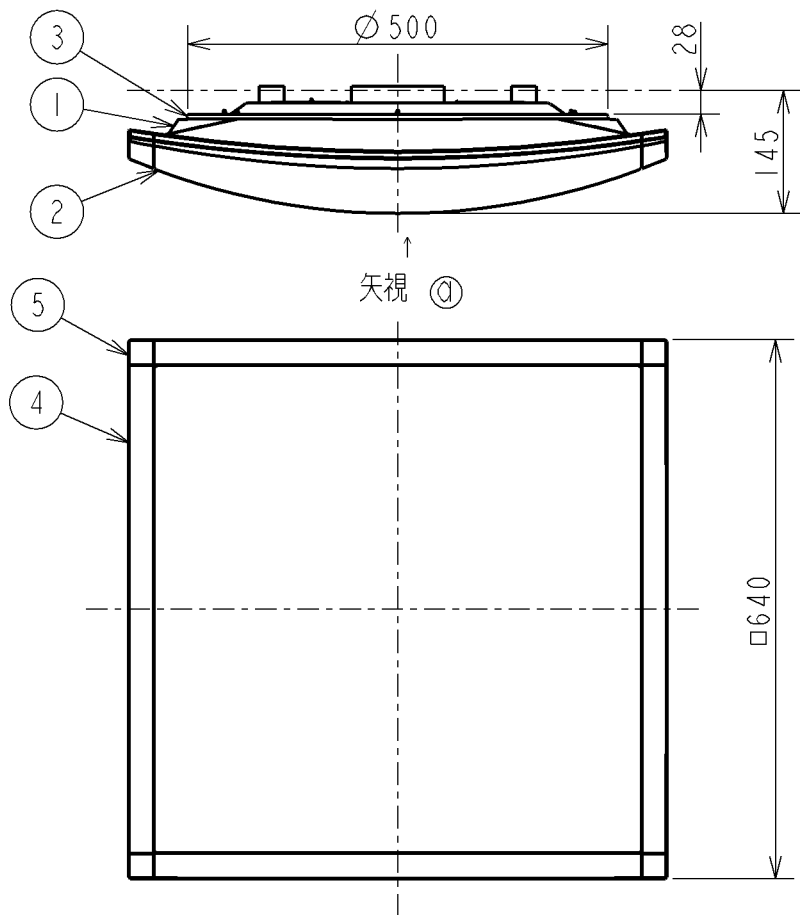

取付寸法 (矢視 ㊶)

- ・リモコンスイッチ付
- ・プルレススイッチ機能付
- ・バックアップ機能付
- ・連続調光機能付 (100%~1%)
- 保安灯連続調光機能付 (5段階)
- 連続調色機能付 (2700K~6500K)
- リモコン送信機で連続調光・調色ができます。
- ・傾斜天井取付アダプターは使用できません。
- ・らくピタII 取付
- ・器具取付前に必ず配線器具の固定強度をご確認下さい。
- 木ネジ1本での固定やガタツキのある配線器具への取付は危険ですのでお避け下さい。
- ・セードの取付方法は、枠回転式です。
- ・この器具の近くでは赤外線方式のリモコンが動作しない場合がごくまれにありますので、ご注意ください。
- ・LEDにはバラツキがあるため、同一型番でも発光色、明るさが異なる場合があります。

△安全に関するご注意

- ・この器具は非防水です。湿気が多い場所や屋外では使用できません。
- 火災・感電の原因になります。
- ・器具を布や紙などでおおって使用しないでください。
- 火災の原因になります。
- ・指定以外の取付けはできません。
- 器具の落下によるけがの原因になります。

定格光束	3775 lm
固有エネルギー消費効率	97.5 lm/W

JIS C 8105-5に基づき測定方法によって固有エネルギー消費効率を測定。

部番	部品名	材質	数	備考	入力電圧 100 V	型番
5	飾り	プラスチック	4	ファインホワイト	入力電流 0.39 A	AH 42851 L
4	枠	プラスチック	4	ファインホワイト	消費電力 38.7 W	
3	本体	鋼板	1	白色	力率 高力率	品名 LEDシーリングライト
2	下面セード	アクリル	1	乳白色 αグリーン	重量 3.1 kg	適合ランプ LED
1	上面セード	アクリル	1	乳白色 αグリーン	スイッチ	W x 数 38.7W X 1灯
					点灯方式	色・形 2700K~6500K・Ra82
					点灯方式	□ 金
					点灯方式	20150417