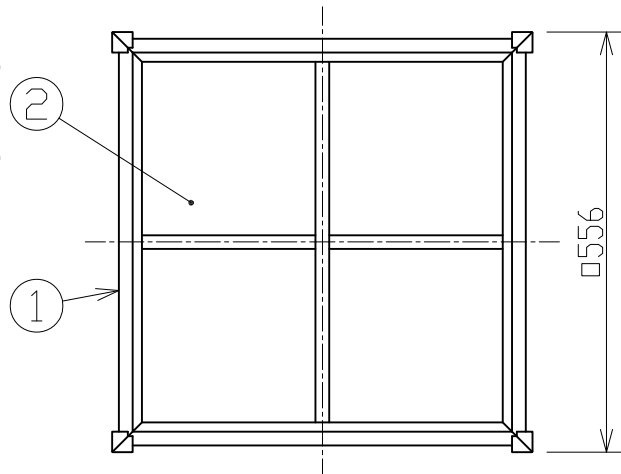

取付寸法(矢視 a)
(縮尺1/3)

- ・リモコンスイッチ付
- ・プルレススイッチ機能付
- ・連続調光機能付(100%~1%)
- ・連続調色機能付(2700K~6500K)
- ・バックアップ機能付
- ・保安灯段調光機能付
- ・リモコン送信機で連続調光・調色ができます。
- ・電源OFF時に表示が点灯するタイプのスイッチを使用する場合、壁スイッチの使用は4個までとしてください。壁スイッチを5個以上使用される場合は、表示が点灯するタイプ以外のスイッチを使用してください。
- ・器具取付前に必ず配線器具の固定強度をご確認ください。木ネジ1本での固定やガタツキのある配線器具への取付は危険ですのでお避けください。
- ・取付には吊り金具を使用
- ・セード取付方法は、回転金具式です。
- ・LEDにはバラツキがあるため、同一型番でも発光色、明るさが異なる場合があります。
- ・調光器は使用できません。
- ・光源点灯時に点灯する表示付スイッチを使うと、表示が暗くなったり点灯しないことがあります。
- ・この器具の近くでは赤外線方式のリモコンが作動しない場合がごくまれにありますので、ご注意ください。
- ・高さ調節可能型