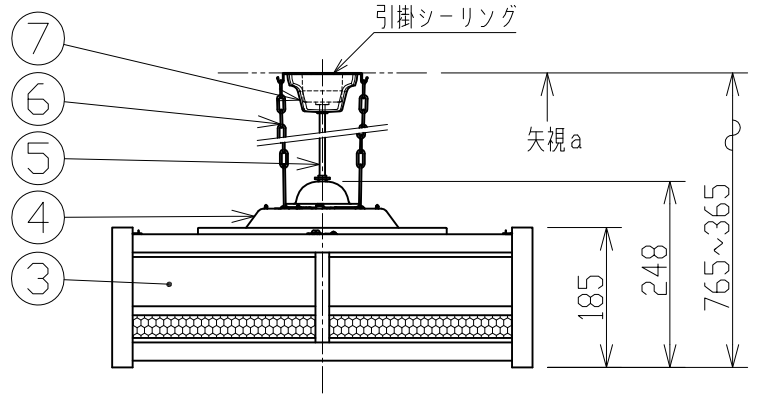

取付寸法(矢視 a)
(縮尺1/3)

- ・リモコンスイッチ付
- ・プルレススイッチ機能付
- ・連続調光機能付(100%~1%)
- ・連続調色機能付(2700K~6500K)
- ・バックアップ機能付
- ・保安灯段調光機能付
- ・リモコン送信機で連続調光・調色ができます。
- ・電源OFF時に表示が点灯するタイプのスイッチを使用する場合、壁スイッチの使用は4個までとしてください。壁スイッチを5個以上使用される場合は、表示が点灯するタイプ以外のスイッチを使用してください。
- ・器具取付前に必ず配線器具の固定強度をご確認ください。木ネジ1本での固定やガタツキのある配線器具への取付は危険ですのでお避けください。
- ・取付には吊り金具を使用
- ・セード取付方法は、回転金具式です。
- ・LEDにはバラツキがあるため、同一型番でも発光色、明るさが異なる場合があります。
- ・調光器は使用できません。
- ・光源点灯時に点灯する表示付スイッチを使うと、表示が暗くなったり点灯しないことがあります。
- ・この器具の近くでは赤外線方式のリモコンが作動しない場合がごくまれにありますので、ご注意ください。
- ・高さ調節可能型

<https://webcatalog.koizumi-lt.co.jp/bizsupport/switchnavi/>

定格光束	4085 lm
固有エネルギー消費効率	83.7lm/W

JIS C 8105-5に基づく測定方法によって固有エネルギー消費効率を測定。

7	シーリングカバー	プラスチック	1	黒色	皮相電力 49VA	品名	LEDペンダント
6	チェーン		2	黒色	入力電圧 100 V	型番	AP 47447 L
5	コード		1	黒色	入力電流 0.49 A	適合ランプ	LED
4	本体	鋼板	1	黒色	消費電力 48.8 W	W×数	48.8W×1灯
3	側面シート	強化和紙	4	網目柄	力率 高力率	色・形	2700K~6500K・演色性(Ra82)
2	下面パネル	アクリル	1	乳白色・αクリーン	質量 3.4 kg	縮尺	1/10
1	枠	木製	1	ブラウンオイルステイン	特記事項 全灯→調光(100%~1%) →LED保安灯(100%~30%)	承認	千田
部番	部品名	材質	数	備考		審査	志村
						立案	芝田
						図番	AP47447L_K_03