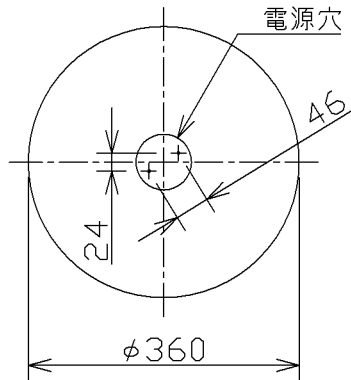

取付寸法 (矢視②)

- ・リモコンスイッチ付
- ・プルレススイッチ機能付
- ・連続調光機能付 (100%~1%)
- ・連続調色機能付 (2700~6500K)
- ・バックアップ機能付
- ・保安球段調光機能付
- ・リモコン送信機で連続調光・調色ができます。
- ・傾斜天井取付アダプター対応型 (AE37490E別売)
- ・器具取付前に必ず配線器具の固定強度をご確認ください。  
木ネジ1本での固定やガタツキのある配線器具への取付は危険です。お避けください。
- ・らくピタII取付
- ・セード取付方法は、セード回転式です。
- ・調光器は使用できません。
- ・この器具の近くでは赤外線方式のリモコンが作動しない場合がございます。
- ・ランプ点灯時に点灯する表示付スイッチを使うと、表示が暗くなったり点灯しないことがあります。
- ・LEDにはバラツキがあるため、同一型番でも発光色、明るさが異なる場合があります。