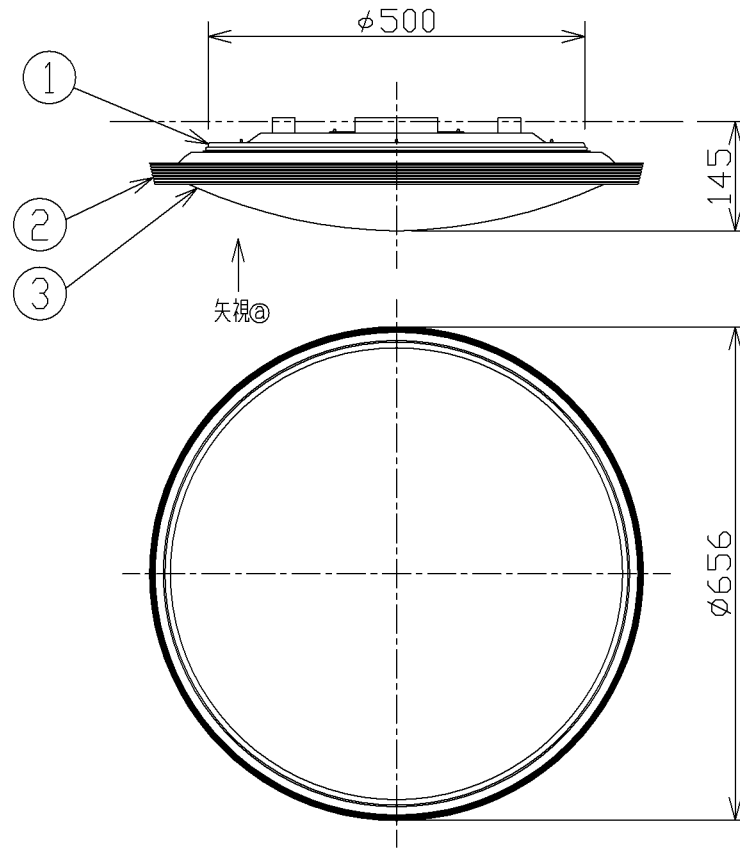

取付寸法 (矢視②)

- ・リモコンスイッチ付
- ・プルレススイッチ機能付
- ・連続調光機能付 (100%~1%)
- ・連続調色機能付 (2700~6500K)
- ・バックアップ機能付
- ・保安球段調光機能付
- ・リモコン送信機で連続調光・調色ができます。
- ・傾斜天井取付アダプター対応型 (AE37490E別売)
- ・器具取付前に必ず配線器具の固定強度をご確認ください。  
木ネジ1本での固定やガタツキのある配線器具への取付は危険です。お避けください。
- ・らくピタII取付
- ・セード取付方法は、セード回転式です。
- ・調光器は使用できません。
- ・この器具の近くでは赤外線方式のリモコンが作動しない場合がございます。
- ・ランプ点灯時に点灯する表示付スイッチを使うと、表示が暗くなったり点灯しないことがあります。
- ・LEDにはバラツキがあるため、同一型番でも発光色、明るさが異なる場合があります。

7						型番	AH 42993 L
6					入力電圧	100 V	
5					入力電流	0.39 A	品名 LEDシーリングライト
4					消費電力	38.7 W	適合ランプ LED
3	セード	アクリル	1	乳白色	力率	高力率	W × 数 38.7W × 1灯
2	枠	木製	1	白色塗装	重量	3.0 kg	色・形 2700~6500K
1	本体	鋼板	1	白色	スイッチ		□ 金
部番	部品名	材質	数	備考	全灯→調光(100%~1%)→LED保安灯(100%~30%)		点灯方式
							20160831