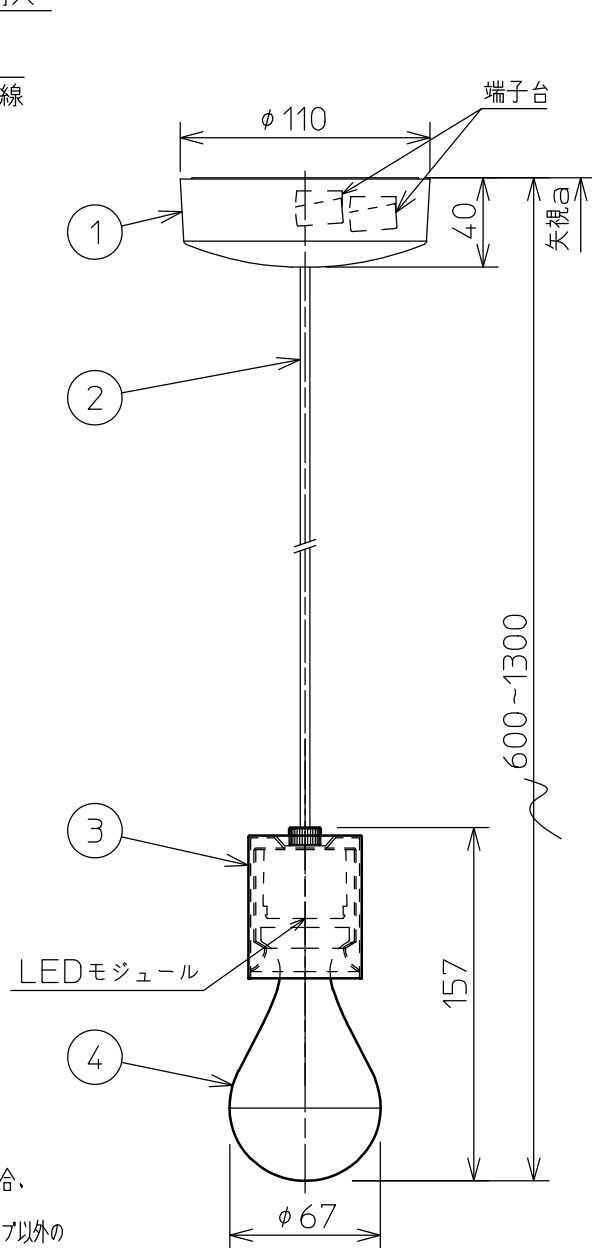

取付寸法 矢視a

- ・傾斜天井取付可能（最大55°まで）
- ・LEDにはバラツキがあるため、同一型番でも発光色、明るさが異なる場合があります。
- ・調光器は使用できません。
- ・電源OFF時に表示が点灯するタイプのスイッチを使用する場合、壁スイッチの使用は4個までとしてください。壁スイッチを5個以上使用される場合は、表示が点灯するタイプ以外のスイッチを使用してください。
- ・LED点灯時に点灯する表示付スイッチに使うと、表示が暗くなったり点灯しないことがあります。
- ・この器具の近くでは赤外線方式のリモコンが作動しない場合がごまれにありますが、ご注意ください。
- ・高さ調節可能型

定格光束	450 lm
固有エネルギー消費効率	73.7 lm/W

JIS C 8105-5に基づく測定方法によって固有エネルギー消費効率を測定。

⚠ 安全に関するご注意

- ・この器具は非防水です。湿気の多い場所や屋外では使用できません。火災・感電の原因になります。
- ・器具やLEDを布や紙などでおおって使用しないでください。火災の原因になります。
- ・指定以外の取付けはできません。器具の落下によるけがの原因になります。

各種配線機器と組み合わせて使用する場合の適合性、接続台数は下記よりご確認ください。

あかり専科 Switch Navi
(配線機器適合システム)

<https://webcatalog.koizumi-lt.co.jp/bizsupport/switchnavi/>

7				皮相電力	10 VA	品名	LEDペンダント
6				入力電圧	100 V	型番	AP 52344
5				入力電流	0.10 A	図番	
4	グローブ	エコクリスタルガラス	1	透明一部消し	消費電力	6.1 W	適合ランプ
3	本体	アルミ	1	マットファインホワイト塗装	力率	-	W×数
2	コード		1	白色	質量	0.9 kg	色・形
1	フランジ	プラスチック	1	白色	特記事項		承認
部番	部品名	材質	数	備考			審査
							立案
							野口
							宮本
							20211001