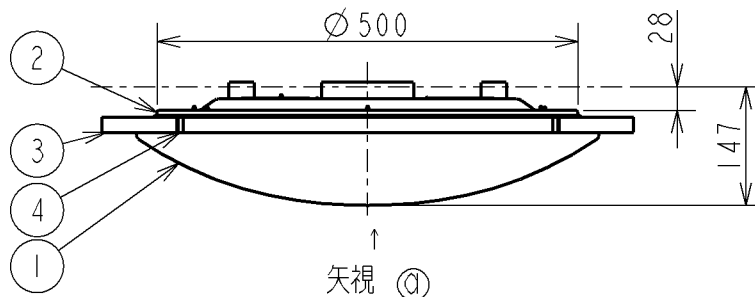

取付寸法 (矢視 ㊶)

- ・リモコンスイッチ付
- ・ブルーススイッチ機能付
- ・バックアップ機能付
- ・連続調光機能付 (100%~1%)
- ・保安灯段調光機能付 (5段階調光)
- ・リモコン送信機で連続調光ができます。
- ・傾斜天井取付アダプター対応型 (AE37490E別売)
- ・らくピタⅡ 取付
- ・器具取付前に必ず配線器具の固定強度をご確認下さい。
木ネジ1本での固定やガタツキのある配線器具への取付は危険ですのでお避け下さい。
- ・セードの取付方法は、枠回転式です。
- ・この器具の近くでは赤外線方式のリモコンが動作しない場合がございますので、ご注意ください。
- ・LEDにはバツキがあるため、同一型番でも発光色、明るさが異なる場合があります。

定格光束	3800 lm
固有エネルギー消費効率	90.3 lm/W

JIS C 8105-5に基づく測定方法によって固有エネルギー消費効率を測定。

△安全に関するご注意

- ・この器具は非防水です。湿気の多い場所や屋外では使用できません。
火災・感電の原因になります。
- ・器具を布や紙などでおおって使用しないでください。
火災の原因になります。
- ・指定以外の取付けはできません。
器具の落下によるけがの原因になります。