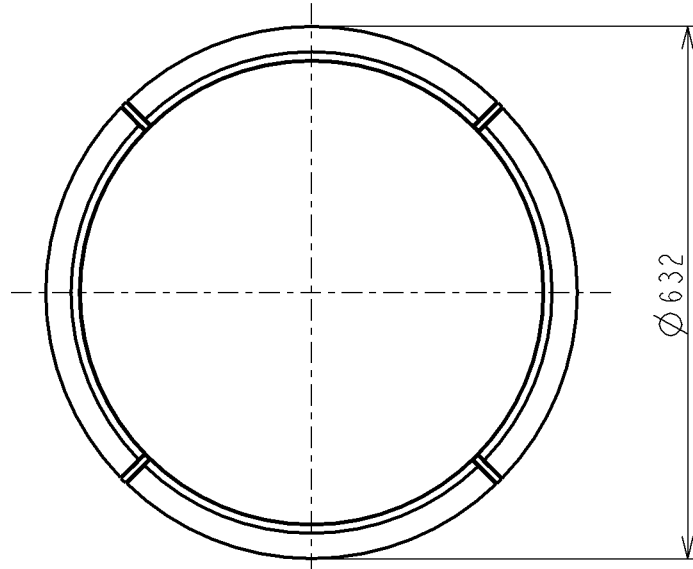

取付寸法 (矢視 ㊶)

- ・リモコンスイッチ付
- ・ブルーススイッチ機能付
- ・バックアップ機能付
- ・連続調光機能付 (100%~1%)
- ・保安灯段調光機能付 (5段階調光)
- ・リモコン送信機で連続調光ができます。
- ・傾斜天井取付アダプター対応型 (AE37490E別売)
- ・らくピタⅡ 取付
- ・器具取付前に必ず配線器具の固定強度をご確認下さい。
木ネジ1本での固定やガタツキのある配線器具への取付は危険ですのでお避け下さい。
- ・セードの取付方法は、枠回転式です。
- ・この器具の近くでは赤外線方式のリモコンが動作しない場合がございますので、ご注意ください。
- ・LEDにはバツキがあるため、同一型番でも発光色、明るさが異なる場合があります。

定格光束	3800 lm
固有エネルギー消費効率	90.3 lm/W

JIS C 8105-5に基づく測定方法によって固有エネルギー消費効率を測定。

△安全に関するご注意

- ・この器具は非防水です。湿気の多い場所や屋外では使用できません。
火災・感電の原因になります。
- ・器具を布や紙などでおおって使用しないでください。
火災の原因になります。
- ・指定以外の取付けはできません。
器具の落下によるけがの原因になります。