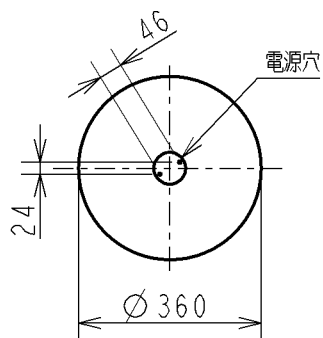

取付寸法 (矢視 ㊶)

- ・リモコンスイッチ付
- ・ブルーススイッチ機能付
- ・バックアップ機能付
- ・連続調光機能付 (100%~1%)
- ・保安灯段調光機能付 (5段階調光)
- ・リモコン送信機で連続調光ができます。
- ・傾斜天井取付アダプター対応型 (AE37490E別売)
- ・らくピタⅡ 取付
- ・器具取付前に必ず配線器具の固定強度をご確認下さい。
木ネジ1本での固定やガタツキのある配線器具への取付は危険ですのでお避け下さい。
- ・セードの取付方法は、枠回転式です。
- ・この器具の近くでは赤外線方式のリモコンが動作しない場合がございますので、ご注意ください。
- ・LEDにはバツキがあるため、同一型番でも発光色、明るさが異なる場合があります。

定格光束	3800 lm
固有エネルギー消費効率	90.3 lm/W

JIS C 8105-5に基づく測定方法によって固有エネルギー消費効率を測定。

△安全に関するご注意

- ・この器具は非防水です。湿気の多い場所や屋外では使用できません。
火災・感電の原因になります。
- ・器具を布や紙などでおおって使用しないでください。
火災の原因になります。
- ・指定以外の取付けはできません。
器具の落下によるけがの原因になります。