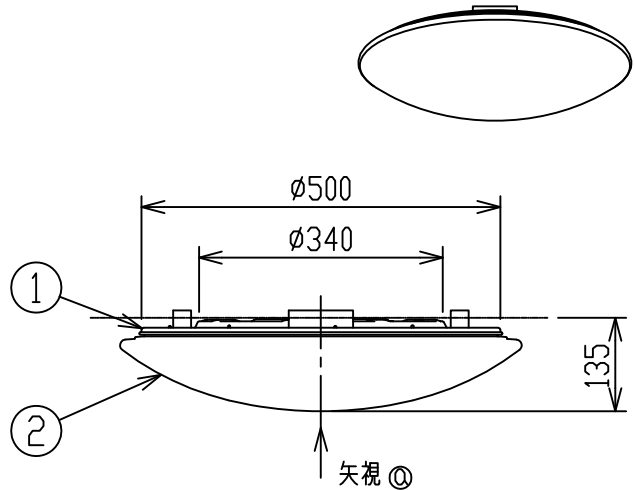

取付寸法(矢視①)

矢視②

- ・リモコンスイッチ付
- ・プルスイッチ機能付
- ・連続調光機能付(100~1%)
- ・連続調色機能付(2700K~6500K)
- ・バックアップ機能付
- ・保安球段調光機能付
- ・リモコン送信機で連続調光・調色ができます。
- ・傾斜天井取付アダプタ対応型(AE49781E別売)
- ・器具取付前に必ず配線器具の固定強度をご確認ください。
木ネジ1本での固定やガタツキのある配線器具への取付は危険ですでお避けください。
- ・らくピタ取付
- ・セード取付方法は、セード回転式です。
- ・調光器は使用できません。
- ・電源OFF時に表示が点灯するタイプのスイッチを使用する場合、壁スイッチの使用は4個までとしてください。
壁スイッチを5個以上使用される場合は、表示が点灯するタイプ以外のスイッチを使用してください。
- ・この器具の近くでは赤外線方式のリモコンが作動しない場合がごくまれにありますので、ご注意ください。
- ・ランプ点灯時に点灯する表示付スイッチを使うと、表示が暗くなったり点灯しないことがあります。
- ・LEDにはバラツキがあるため、同一型番でも発光色、明るさが異なる場合があります。