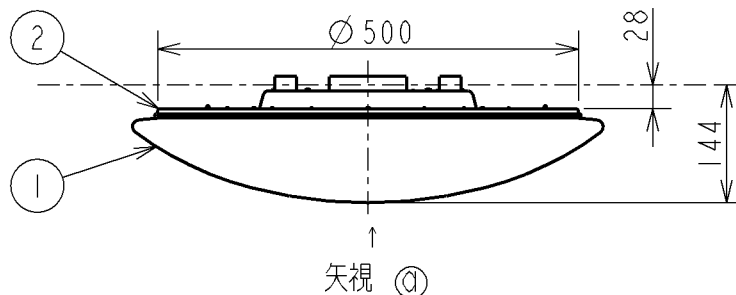

取付寸法 (矢視 ㊶)

- ・リモコンスイッチ付
- ・ブルーススイッチ機能付
- ・バックアップ機能付
- ・連続調光機能付 (100%~1%)
- 保安灯連続調光機能付 (5段階)
- 連続調色機能付 (2700K~6500K)
- リモコン送信機で連続調光・調色ができます。
- ・傾斜天井取付アダプター対応型 (AE37490E別売)
- ・らくピタII 取付
- ・器具取付前に必ず配線器具の固定強度をご確認下さい。
- 木ネジ1本での固定やガタツキのある配線器具への取付は危険ですとお避け下さい。
- ・セードの取付方法は、セード回転式です。
- ・この器具の近くでは赤外線方式のリモコンが動作しない場合がごくまれにありますので、ご注意ください。
- ・LEDにはバラツキがあるため、同一型番でも発光色、明るさが異なる場合があります。

△安全に関するご注意

- ・この器具は非防水です。湿気が多い場所や屋外では使用できません。
- 火災・感電の原因になります。
- ・器具を布や紙などでおおって使用しないでください。
- 火災の原因になります。
- ・指定以外の取付けはできません。
- 器具の落下によるけがの原因になります。

| | | | | | | | |
|----|-----|------|---|-----------|-------------------|-------|-------------------|
| | | | | | 入力電圧 100 V | 型番 | AH 39787 L |
| | | | | | 入力電流 0.73 A | 品名 | LEDシーリング |
| | | | | | 消費電力 69 W | 適合ランプ | LED36球モジュール×4 |
| | | | | | 力率 高力率 | W × 数 | 16.3W X 4灯 |
| 2 | 本体 | 鋼板 | | 白色 | 重量 1.8 Kg | 色・形 | 2700K~6500K |
| 1 | セード | アクリル | | 乳白色 αグリーン | スイッチ | 口金 | |
| 部番 | 部品名 | 材質 | 数 | 備考 | 全灯→調光(100%~1%) | 点灯方式 | 20140124 |
| | | | | | →LED保電灯(100%~30%) | | |