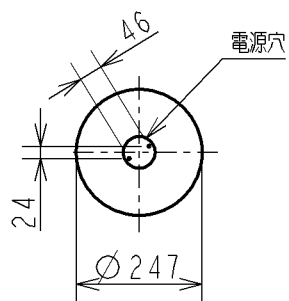

取付寸法 (矢視 ㊶)

- ・リモコンスイッチ付
- ・ブルーススイッチ機能付
- ・バックアップ機能付
- ・連続調光機能付 (100%~1%)
- 保安灯連続調光機能付 (5段階)
- 連続調色機能付 (2700K~6500K)
- リモコン送信機で連続調光・調色ができます。
- ・傾斜天井取付アダプター対応型 (AE37490E別売)
- ・らくピタII 取付
- ・器具取付前に必ず配線器具の固定強度をご確認下さい。
- 木ネジ1本での固定やガタツキのある配線器具への取付は危険ですとお避け下さい。
- ・セードの取付方法は、セード回転式です。
- ・この器具の近くでは赤外線方式のリモコンが動作しない場合がごくまれにありますので、ご注意ください。
- ・LEDにはバラツキがあるため、同一型番でも発光色、明るさが異なる場合があります。

△安全に関するご注意

- ・この器具は非防水です。湿気が多い場所や屋外では使用できません。
- 火災・感電の原因になります。
- ・器具を布や紙などでおおって使用しないでください。
- 火災の原因になります。
- ・指定以外の取付けはできません。
- 器具の落下によるけがの原因になります。

| | | | | | | | |
|----|-----|------|---|-----------|-------------------|-------|-------------------|
| | | | | | 入力電圧 100 V | 型番 | AH 39787 L |
| | | | | | 入力電流 0.73 A | 品名 | LEDシーリング |
| | | | | | 消費電力 69 W | 適合ランプ | LED36球モジュール×4 |
| | | | | | 力率 高力率 | W × 数 | 16.3W X 4灯 |
| 2 | 本体 | 鋼板 | | 白色 | 重量 1.8 Kg | 色・形 | 2700K~6500K |
| 1 | セード | アクリル | | 乳白色 αグリーン | スイッチ | 口金 | |
| 部番 | 部品名 | 材質 | 数 | 備考 | 全灯→調光(100%~1%) | 点灯方式 | 20140124 |
| | | | | | →LED保電灯(100%~30%) | | |