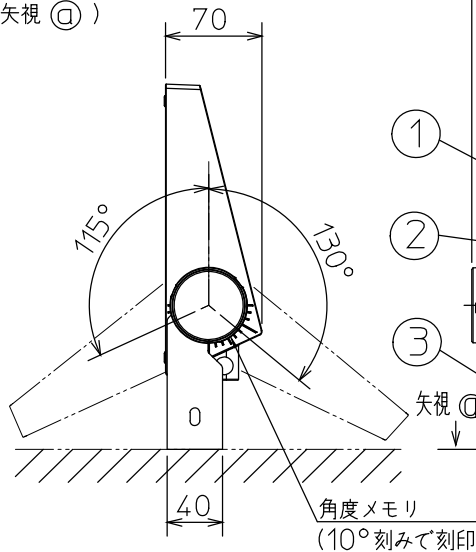

グリーン購入法適合

取付寸法(矢視 ㊸)

- ・防雨型
- ・落下防止ワイヤー付
- ・直付・壁付・床付取付可能型
- ・調光器との併用はできません。
- ・キャブタイヤケーブル1.5m付
- ・塩害地区又は、腐食性ガスの発生する所でご使用になる場合、別途御相談ください。
- ・施工に関しては、電気設備基準・内線規定に従ってください。
- ・器具が高温になりますので、人が容易に触れる恐れのないところに設置してください。
- ・D種(第三種)接地工事を行ってください。
- ・LED点灯時に点灯する表示付スイッチに使うと表示が暗くなったり点灯しないことがあります。
- ・LEDにはパルクがあるため、同一型番でも発光色、明るさが異なる場合があります。
- ・LEDの短寿命の恐れがあるため、直射日光が当たる時間帯は点灯しないでください。
- ・照射近接限度 0.1m
- ・拡散配光
- ・オプション別売取付可能

皮相電力	20/24/27/28VA
入力電圧	100/200/242/254V
入力電流	0.20/0.12/0.11/0.11A
消費電力	16.4/16.6/16.9/17.0W

定格光束	2140 lm
固有エネルギー消費効率	128.9 lm/W

JIS C 8105-5に基づく測定方法によって固有エネルギー消費効率を測定。

部番	部品名	材質	数	備考	皮相電力	別欄参照	品名	LED防雨型スポットライト	
7					入力電圧	別欄参照	型番	XU 50908	
6					入力電流	別欄参照	図番		
5					消費電力	別欄参照	適合ランプ	LED	
4					力率	—	W×数	16.6 W×1灯	
3	アーム	ステンレス板	1	シルバー塗装	質量	2.5Kg	色・形	昼白色(5000K) 演色性(Ra82)	
2	前面カバー	強化ガラス	1	透明/シルク印刷	特記事項		承認	審査	立案
1	本体	アルミダイカスト	1	シルバー塗装	IP65(灯具部)		光澤	西井	矢成
							20230622		