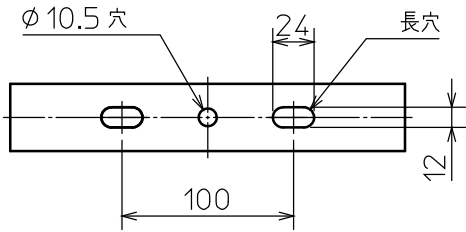

グリーン購入法適合

取付寸法(矢視 ㊸)

- ・防雨型
- ・落下防止ワイヤー付
- ・直付・壁付・床付取付可能型
- ・調光器との併用はできません。
- ・キャブタイヤケーブル1.5m付
- ・塩害地区又は、腐食性ガスの発生する所でご使用になる場合、別途御相談ください。
- ・施工に関しては、電気設備基準・内線規定に従ってください。
- ・器具が高温になりますので、人が容易に触れる恐れのないところに設置してください。
- ・D種(第三種)接地工事を行ってください。
- ・LED点灯時に点灯する表示付スイッチに使うと表示が暗くなったり点灯しないことがあります。
- ・LEDにはパルクがあるため、同一型番でも発光色、明るさが異なる場合があります。
- ・LEDの短寿命の恐れがあるため、直射日光が当たる時間帯は点灯しないでください。
- ・照射近接限度 0.1m
- ・拡散配光
- ・オプション別売取付可能

皮相電力	20/24/27/28VA
入力電圧	100/200/242/254V
入力電流	0.20/0.12/0.11/0.11A
消費電力	16.4/16.6/16.9/17.0W

定格光束	2140 lm
固有エネルギー消費効率	128.9 lm/W

JIS C 8105-5に基づく測定方法によって固有エネルギー消費効率を測定。

部番	部品名	材質	数	備考	皮相電力	別欄参照	品名	LED防雨型スポットライト	
7					入力電圧	別欄参照	型番	XU 50908	
6					入力電流	別欄参照	図番		
5					消費電力	別欄参照	適合ランプ	LED	
4					力率	—	W×数	16.6 W×1灯	
3	アーム	ステンレス板	1	シルバー塗装	質量	2.5Kg	色・形	昼白色(5000K) 演色性(Ra82)	
2	前面カバー	強化ガラス	1	透明/シルク印刷	特記事項		承認	審査	立案
1	本体	アルミダイカスト	1	シルバー塗装	IP65(灯具部)		光澤	西井	矢成
							20230622		