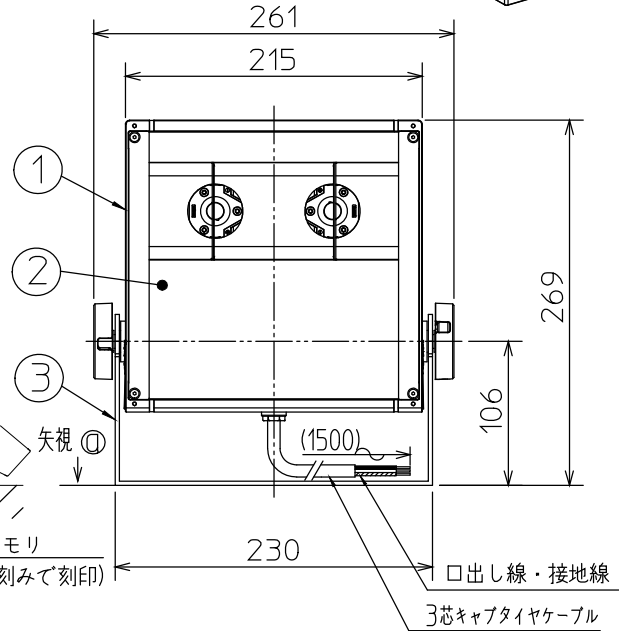

グリーン購入法適合

取付寸法(矢視 ㊸)

- ・防雨型
- ・落下防止ワイヤー付
- ・直付・壁付・床付取付可能型
- ・調光器との併用はできません。
- ・キャブタイヤケーブル1.5m付
- ・塩害地区又は、腐食性ガスの発生する所でご使用になる場合、別途御相談ください。
- ・施工に関しては、電気設備基準・内線規定に従ってください。
- ・器具が高温になりますので、人が容易に触れる恐れのないところに設置してください。
- ・D種(第三種)接地工事を行ってください。
- ・LED点灯時に点灯する表示付スイッチに使うと表示が暗くなったり点灯しないことがあります。
- ・LEDにはパルクがあるため、同一型番でも発光色、明るさが異なる場合があります。
- ・LEDの短寿命の恐れがあるため、直射日光が当たる時間帯は点灯しないでください。
- ・照射近接限度 0.1m
- ・拡散配光
- ・オプション別売取付可能

皮相電力	20/24/27/28VA
入力電圧	100/200/242/254V
入力電流	0.20/0.12/0.11/0.11A
消費電力	16.4/16.6/16.9/17.0W

定格光束	2140 lm
固有エネルギー消費効率	128.9 lm/W

JIS C 8105-5に基づく測定方法によって固有エネルギー消費効率を測定。

部番	部品名	材質	数	備考	皮相電力	別欄参照	品名	LED防雨型スポットライト	
7					入力電圧	別欄参照	型番	XU 50908	
6					入力電流	別欄参照	図番		
5					消費電力	別欄参照	適合ランプ	LED	
4					力率	—	W×数	16.6 W×1灯	
3	アーム	ステンレス板	1	シルバー塗装	質量	2.5Kg	色・形	昼白色(5000K) 演色性(Ra82)	
2	前面カバー	強化ガラス	1	透明/シルク印刷	特記事項		承認	審査	立案
1	本体	アルミダイカスト	1	シルバー塗装	IP65(灯具部)		光澤	西井	矢成
							20230622		