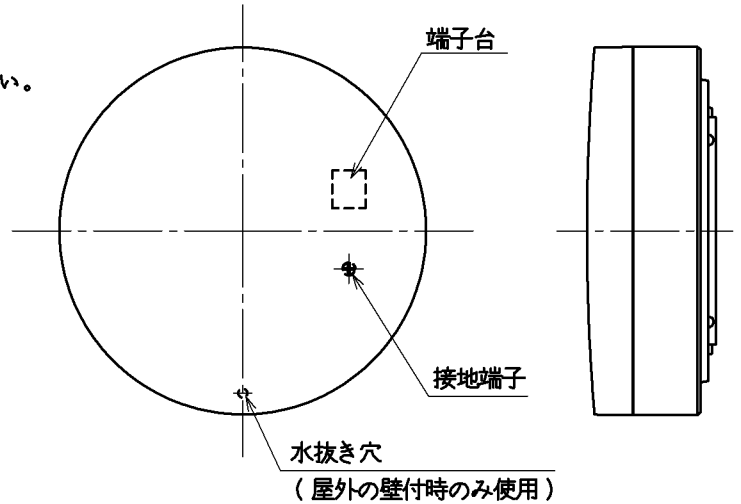

取付寸法(矢視⑧)

- ・防雨・防湿型
- ・調光タイプ：調光範囲(100%~約1%)
- ・別売専用調光器(AE36745E)
- ・直付・壁付両用型
- ・傾斜天井に取付可能(90°まで)
- ・グローブの取付方法はねじ込み式です。
- ・塩害地区又は、腐食性ガスの発生する所でご使用になる場合別途御相談ください。
- ・施工に関しては、電気設備基準・内線規定に従ってください。
- ・D種(第三種)接地工事を行ってください。
- ・LEDにはバラツキがあるため、同一型番でも発光色、明るさ異なる場合があります。
- ・ランプ点灯時に点灯する表示付スイッチに使うと、表示が暗くなったり点灯しないことがあります。
- ・ランプの短寿命の恐れがあるため、直射日光が当たる時間帯は点灯しないでください。
- ・絶縁台不要

定格光束	840 lm
固有エネルギー消費効率	54.1 lm/W

JIS C 8105-5に基づき測定方法によって固有エネルギー消費効率を測定。

7				VA	27 VA	品名	LED防雨防湿型シーリング
6				功電	100 V	型番	
5				功電	0.27 A	図番	AU 38454 L
4				消費電	15.5 W	適合ランプ	LED
3	パッキン	EPTゴム	1 黒色	効率	-	W×数	15.5 W × 1灯
2	グローブ	アクリル	1 乳白色・消し塗装	質量	1.5 kg	色・形	電球色(2700K)・Ra82
1	本体	アルミダイカスト	1 ブライトシルバー色	特事項		承認	佐久間
部番	部品名	材質	数	備考		審査	野口
						立案	谷藤
						20190731	