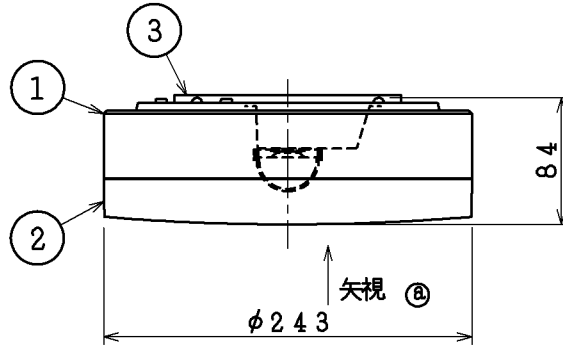

取付寸法(矢視⑧)

- ・防雨・防湿型
- ・調光タイプ：調光範囲(100%~約1%)
- ・別売専用調光器(AE36745E)
- ・直付・壁付両用型
- ・傾斜天井に取付可能(90°まで)
- ・グローブの取付方法はねじ込み式です。
- ・塩害地区又は、腐食性ガスの発生する所でご使用になる場合別途御相談ください。
- ・施工に関しては、電気設備基準・内線規定に従ってください。
- ・D種(第三種)接地工事を行ってください。
- ・LEDにはバラツキがあるため、同一型番でも発光色、明るさ異なる場合があります。
- ・ランプ点灯時に点灯する表示付スイッチに使うと、表示が暗くなったり点灯しないことがあります。
- ・ランプの短寿命の恐れがあるため、直射日光が当たる時間帯は点灯しないでください。
- ・絶縁台不要