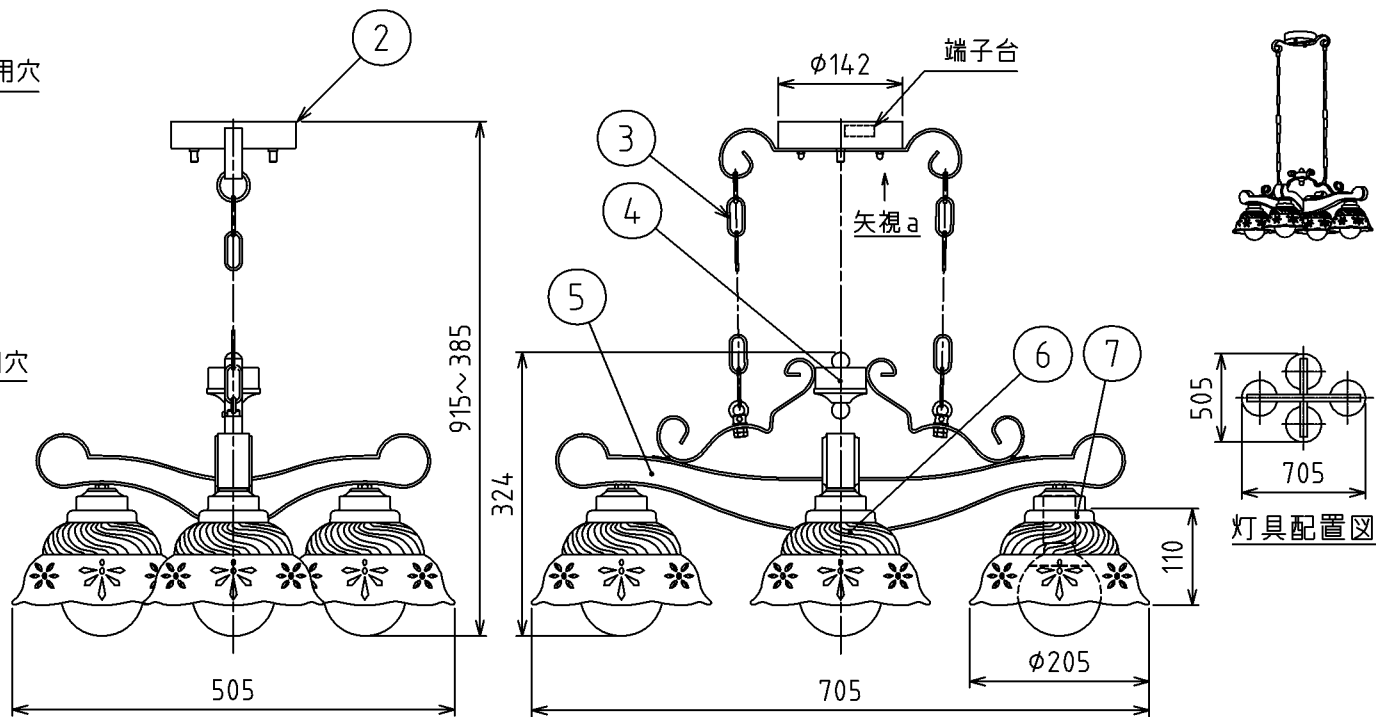

取付寸法 (矢視 a)

- ・LEDにはバツキがあるため、同一型番でも発光色、明るさが異なる場合があります。
- ・フンプ点灯時に点灯する表示付スイッチを使うと表示が暗くなったり、点灯しないことがあります。
- ・グローブ取付方法は、グローブ押え式です。
- ・調光器は使用できません。
- ・この器具の近くでは赤外線方式のリモコンが作動しない場合がごくまれにありますので、ご注意ください。
- ・手作り品のため、多少色・寸法等にバラツキのことがあります。

### △安全に関するご注意

- ・指定のランプ以外は使用しないでください。火災の原因になります。
- ・この器具は非防水です。湿気が多い場所や屋外では使用できません。火災・感電の原因になります。
- ・器具やランプを布や紙などでおおって使用しないでください。火災の原因になります。
- ・指定以外の取付はできません。器具の落下によるけがの原因になります。

灯具配置図

定格光束	2540lm
固有エネルギー消費効率	71.3lm/w

JIS C 8105-5に基づく測定方法によって固有エネルギー消費効率を測定。

部番	部品名	材質	数	備考	型番
7	ソケット	磁器	4		AA 40041 L
6	セード	陶器	4	白色模様入	
5	アーム	木製	1	オーク色	入力電圧 100V
4	本体	鋼板	1	銀古美色塗装	入力電流 0.59A
3	吊りチェーン	棒鋼	2	銀古美色塗装	消費電力 35.6W
2	フランジ	鋼板	1	銀古美色塗装	力率 低力率
1	取付金具	鋼板	1		重量 6.3Kg
					品名 LEDシャンデリア
					適合ランプ 電球形LEDランプ LDG9L-H
					W×数 8.9W×4灯
					色・形 電球色 (2700K)
					口金 E26
					点灯方式
					20140328