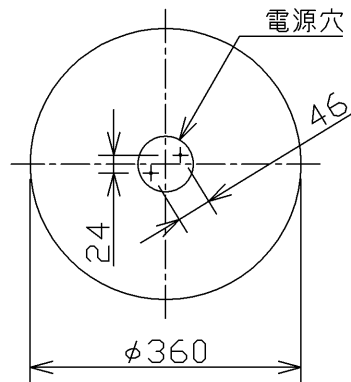

取付寸法 (矢視②)

- ・リモコンスイッチ付
- ・プルレススイッチ機能付
- ・連続調光機能付 (100%~1%)
- ・連続調色機能付 (2700~6500K)
- ・バックアップ機能付
- ・保安球段調光機能付
- ・リモコン送信機で連続調光・調色ができます。
- ・傾斜天井取付アダプター対応型 (AE37490E別売)
- ・器具取付前に必ず配線器具の固定強度をご確認ください。
- ・木ネジ1本での固定やガタツキのある配線器具への取付は危険です。お避けください。
- ・らくビタII取付
- ・セード取付方法は、セード回転式です。
- ・調光器は使用できません。
- ・この器具の近くでは赤外線方式のリモコンが作動しない場合がございますので、ご注意ください。
- ・ランプ点灯時に点灯する表示付スイッチを使うと、表示が暗くなったり点灯しないことがあります。
- ・LEDにはバラツキがあるため、同一型番でも発光色、明るさが異なる場合があります。

JISC8105-5に基づく測定方法によって  
下記の固有エネルギー消費効率を測定

固有エネルギー消費効率	110.6 lm/W
定格光束	3650 lm

⚠安全に関するご注意

- ・この器具は非防水です。湿気が多い場所や屋外では使用できません。
- ・火災・感電の原因になります。
- ・器具を布や紙などでおおって使用しないでください。
- ・火災の原因になります。
- ・指定以外の取付けはできません。
- ・器具の落下によるけがの原因になります。