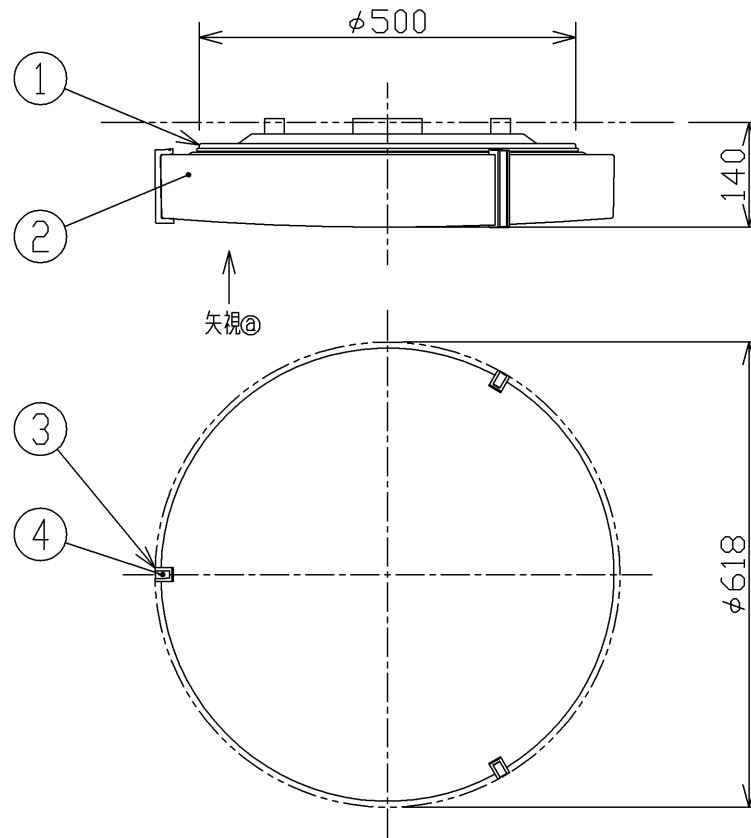

取付寸法 (矢視②)

- ・リモコンスイッチ付
- ・プルレススイッチ機能付
- ・連続調光機能付 (100%~1%)
- ・連続調色機能付 (2700~6500K)
- ・バックアップ機能付
- ・保安球段調光機能付
- ・リモコン送信機で連続調光・調色ができます。
- ・傾斜天井取付アダプター対応型 (AE37490E別売)
- ・器具取付前に必ず配線器具の固定強度をご確認ください。
- ・木ネジ1本での固定やガタツキのある配線器具への取付は危険です。お避けください。
- ・らくビタII取付
- ・セード取付方法は、セード回転式です。
- ・調光器は使用できません。
- ・この器具の近くでは赤外線方式のリモコンが作動しない場合がございますので、ご注意ください。
- ・ランプ点灯時に点灯する表示付スイッチを使うと、表示が暗くなったり点灯しないことがあります。
- ・LEDにはバラツキがあるため、同一型番でも発光色、明るさが異なる場合があります。

JISC8105-5に基づく測定方法によって  
下記の固有エネルギー消費効率を測定

固有エネルギー消費効率	110.6 lm/W
定格光束	3650 lm

⚠安全に関するご注意

- ・この器具は非防水です。湿気が多い場所や屋外では使用できません。
- ・火災・感電の原因になります。
- ・器具を布や紙などでおおって使用しないでください。
- ・火災の原因になります。
- ・指定以外の取付けはできません。
- ・器具の落下によるけがの原因になります。

7						型番	AH 42979 L
6					入力電圧	100 V	
5					入力電流	0.34 A	品名 LEDシーリングライト
4	飾り	ABS樹脂	9	ナチュラルウッド色、ウォームブラウン色、シックブラウン色、各3個同梱	消費電力	33.0 W	適合ランプ LED
3	飾り受け	ABS樹脂	3	クロム蒸着 消し	力率	高力率	W × 数 33.0W × 1灯
2	セード	アクリル	1	乳白色	重量	2.2 kg	色・形 2700~6500K
1	本体	鋼板	1	白色	スイッチ		口金
部番	部品名	材質	数	備考	全灯→調光(100%~1%)→ LED保安灯(100%~30%)		点灯方式
							20150423