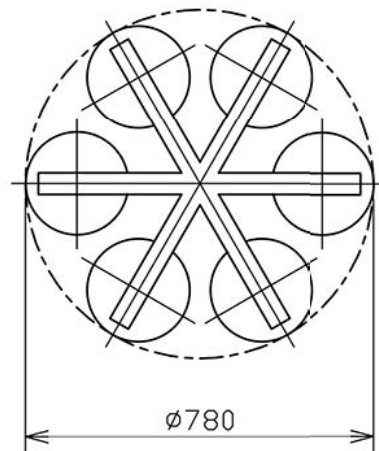

- LEDにはバラツキがあるため、同一型番でも発光色、明るさが異なる場合があります。
- 取付管易型
- グローブ取付方法は、化粧ネジ式です。
- ランプ点灯時に点灯する表示付スイッチに使うと、表示が暗くなったり点灯しないことがあります。
- 調光器は使用できません。
- この器具の近くでは赤外線方式リモコンが作動しない場合がごくまれにありますので、ご注意ください。
- 手作り品のため、多少色・寸法等にバラツキのことがあります。

### ⚠安全に関するご注意

- 指定のランプ以外は使用しないでください。火災の原因になります。
- この器具は非防水です。湿気の多い場所や屋外では使用できません。火災・感電の原因になります。
- 器具やランプを布や紙などでおおって使用しないでください。火災の原因になります。
- 指定以外の取付はできません。器具の落下によるけがの原因になります。

灯具配置図

定格光束	3810lm
消費効率	90.7lm/w

7	ソケット	磁器	6	E-17	皮相電力	71VA	品名	LEDシャンデリア
6	セード	陶器	6	白色模様入り	入力電圧	100V	型番	AA 42871 L
5	アーム	鋼板	6	銀古美色塗装	入力電流	0.71A	図番	
4	本体	木製	1	オーク色	消費電力	42.0W	適合ランプ	LEDボール電球60形相当相当(E26)
3	ギ星	銅棒	1	銀古美色塗装	力率		W×数	7.0W×6灯
2	フランジ	鋼板	1	銀古美色塗装	質量	9.4Kg	色・形	電球色(2700K)
1	取付金具	鋼板	1		特記事項		承認	審査
部番	部品名	材質	数	備考			佐久間	野口
							20200128	立案