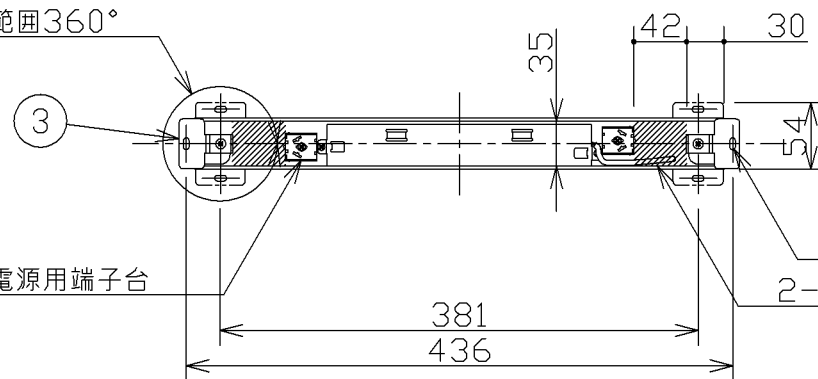

灯具最小施工寸法

2-取付金具 可動範囲360°

2-4.5×9取付用穴

2-電源線引き込み可能範囲

2-電源用端子台

- 下向き・上向き・縦取付、壁取付可能型
- 送り負荷は6Aまでです。
- 照明器具以外の負荷は接続しないでください。
- 100V以外で使用する場合は、D種（第三種）接地工事を行ってください。
- 電源線は器具に接触しない様、離して配線してください。
- 調光器は使用できません。
- この器具の近くでは赤外線方式のリモコンが作動しない場合がごくまれにありますので、ご注意ください。
- ランプ点灯時に点灯する表示付スイッチを使うと、表示が暗くなったり点灯しないことがあります。
- LEDにはバラツキがあるため、同一型番でも発光色、明るさが異なる場合があります。
- 壁面や床面等への照射距離が近い時や照射面によっては光ムラが気になる場合があります。予めご了承ください。
- 器具接地面は凸凹のない様前処理を施して取り付けてください。

連結台数について

型番	連結可能台数
AL35571L・AL35572L・AL35573L・AL35574L・AL35575L	50台
AL35576L・AL35577L・AL35578L・AL35579L・AL35580L	27台
AL35581L・AL35582L・AL35583L・AL35584L・AL35585L	20台
AL35586L・AL35587L・AL35588L・AL35589L・AL35590L	17台
AL35591L・AL35592L・AL35593L・AL35594L・AL35595L	15台

△安全に関するご注意

- この器具は非防水です。湿気の高い場所や屋外では使用できません。
- 火災・感電の原因になります。
- 器具やランプを布や紙などでおおって使用しないでください。
- 火災の原因になります。
- 指定以外の取付けはできません。
- 器具の落下によるけがの原因になります。

7						型番	AL 35575 L
6					入力電圧	100~242 V	
5					入力電流	0.12~0.05 A	品名 LED間接照明
4					消費電力	11.8 W	適合ランプ LED20球モジュールX1灯
3	取付金具	鋼板	2	メッキ	力率	高力率	W×数 11,8W×1灯
2	本体	アルミ	1	シルバーアルマイト	重量	0.5 kg	色・形 昼白色(5000K)
1	カバー	アクリル	1	乳白色 消し	スイッチ		口金
部番	部品名	材質	数	備考			点灯方式
							20130701