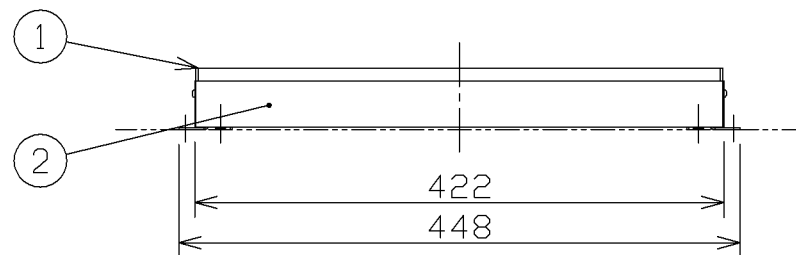

灯具最小施工寸法

2-取付金具 可動範囲360°

2-4.5×9取付用穴

2-電源線引き込み可能範囲

2-電源用端子台

- 下向き・上向き・縦取付、壁取付可能型
- 送り負荷は6Aまでです。
- 照明器具以外の負荷は接続しないでください。
- 100V以外で使用する場合は、D種（第三種）接地工事を行ってください。
- 電源線は器具に接触しない様、離して配線してください。
- 調光器は使用できません。
- この器具の近くでは赤外線方式のリモコンが作動しない場合がごくまれにありますので、ご注意ください。
- ランプ点灯時に点灯する表示付スイッチを使うと、表示が暗くなったり点灯しないことがあります。
- LEDにはバラツキがあるため、同一型番でも発光色、明るさが異なる場合があります。
- 壁面や床面等への照射距離が近い時や照射面によっては光ムラが気になる場合があります。予めご了承ください。
- 器具接地面は凸凹のない様前処理を施して取り付けてください。

連結台数について

型番	連結可能台数
AL35571L・AL35572L・AL35573L・AL35574L・AL35575L	50台
AL35576L・AL35577L・AL35578L・AL35579L・AL35580L	27台
AL35581L・AL35582L・AL35583L・AL35584L・AL35585L	20台
AL35586L・AL35587L・AL35588L・AL35589L・AL35590L	17台
AL35591L・AL35592L・AL35593L・AL35594L・AL35595L	15台

△安全に関するご注意

- この器具は非防水です。湿気の高い場所や屋外では使用できません。
- 火災・感電の原因になります。
- 器具やランプを布や紙などでおおって使用しないでください。
- 火災の原因になります。
- 指定以外の取付けはできません。
- 器具の落下によるけがの原因になります。

7						型番	AL 35575 L
6					入力電圧	100~242 V	
5					入力電流	0.12~0.05 A	品名 LED間接照明
4					消費電力	11.8 W	適合ランプ LED20球モジュールX1灯
3	取付金具	鋼板	2	メッキ	力率	高力率	W×数 11,8W×1灯
2	本体	アルミ	1	シルバーアルマイト	重量	0.5 kg	色・形 昼白色(5000K)
1	カバー	アクリル	1	乳白色 消し	スイッチ		口金
部番	部品名	材質	数	備考			点灯方式
							20130701