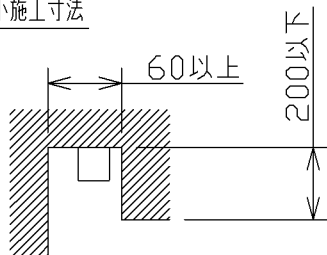

灯具最小施工寸法

2-取付金具 可動範囲360°

2-4.5×9取付用穴

2-電源線引き込み可能範囲

2-電源用端子台

- 下向き・上向き・縦取付、壁取付可能型
- 送り負荷は6Aまでです。
- 照明器具以外の負荷は接続しないでください。
- 100V以外で使用する場合は、D種（第三種）接地工事を行ってください。
- 電源線は器具に接触しない様、離して配線してください。
- 調光器は使用できません。
- この器具の近くでは赤外線方式のリモコンが作動しない場合がごくまれにありますので、ご注意ください。
- ランプ点灯時に点灯する表示付スイッチを使うと、表示が暗くなったり点灯しないことがあります。
- LEDにはバラツキがあるため、同一型番でも発光色、明るさが異なる場合があります。
- 壁面や床面等への照射距離が近い時や照射面によっては光ムラが気になる場合があります。予めご了承ください。
- 器具接地面は凸凹のない様前処理を施して取り付けてください。

連結台数について

型番	連結可能台数
AL35571L・AL35572L・AL35573L・AL35574L・AL35575L	50台
AL35576L・AL35577L・AL35578L・AL35579L・AL35580L	27台
AL35581L・AL35582L・AL35583L・AL35584L・AL35585L	20台
AL35586L・AL35587L・AL35588L・AL35589L・AL35590L	17台
AL35591L・AL35592L・AL35593L・AL35594L・AL35595L	15台