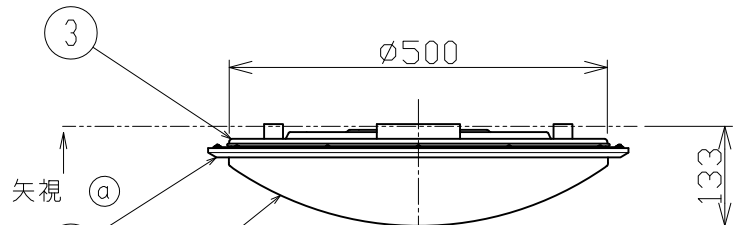

取付寸法 (矢視 ①)

矢視 ②

- ・リモコンスイッチ付
- ・ブルーススイッチ機能付
- ・連続調光機能付(100%~約1%)
- ・バックアップ機能付
- ・保安灯段調光機能付
- ・リモコン送信機で連続調光ができます。
- ・直付け専用
- ・竿縁天井取付アダプタ対応型(AE44068E別売)
- ・器具取付前に必ず配線器具の固定強度をご確認ください。
木ネジ1本での固定やカタツキのある配線器具への取付は危険ですでお避けください。
- ・らくピタ取付
- ・セードの取付方法は、枠回転式です。
- ・この器具の近くでは赤外線方式のリモコンが動作しない場合がごくまれにありますので、ご注意ください。
- ・器具を送り配線する場合は、送り負荷容量かつコントローラ(調光器等)の最大負荷容量以下でご使用ください。
- ・電源OFF時に表示が点灯するタイプのスイッチを使用する場合、壁スイッチの使用は4個までとさせていただきます。
- ・電源ON時に点灯する表示付スイッチを使うと、表示が暗くなったり点灯しないことがあります。
- ・LEDにはバラツキがあるため、同一型番でも発光色、明るさが異なる場合があります。

定格光束	3295 lm
固有エネルギー消費効率	106.2 lm/W

JIS C 8105-5に基づく測定方法によって固有エネルギー消費効率を測定

△安全に関するご注意

- ・この器具は非防水です。湿気の多い場所や屋外では使用できません。
火災・感電の原因になります。
- ・器具を布や紙などでおおって使用しないでください。
火災の原因になります。
- ・指定以外の取付けはできません。
器具の落下によるけがの原因になります。