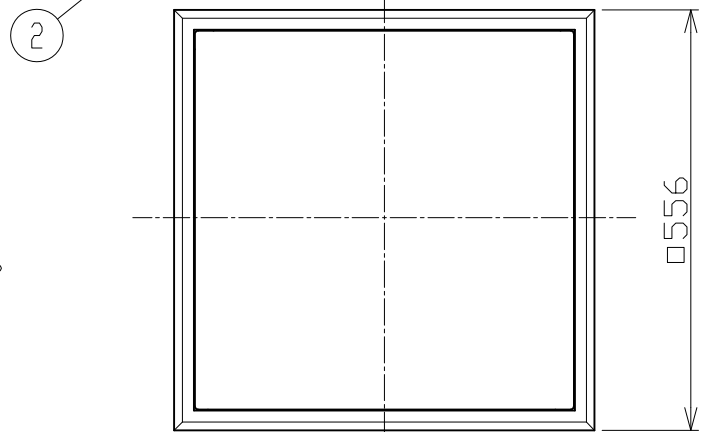

取付寸法 (矢視 ①)

矢視 ②

- ・リモコンスイッチ付
- ・ブルーススイッチ機能付
- ・連続調光機能付(100%~約1%)
- ・バックアップ機能付
- ・保安灯段調光機能付
- ・リモコン送信機で連続調光ができます。
- ・直付け専用
- ・竿縁天井取付アダプタ対応型(AE44068E別売)
- ・器具取付前に必ず配線器具の固定強度をご確認ください。
木ネジ1本での固定やカタツキのある配線器具への取付は危険ですでお避けください。
- ・らくピタ取付
- ・セードの取付方法は、枠回転式です。
- ・この器具の近くでは赤外線方式のリモコンが動作しない場合がごくまれにありますので、ご注意ください。
- ・器具を送り配線する場合は、送り負荷容量かつコントローラ(調光器等)の最大負荷容量以下でご使用ください。
- ・電源OFF時に表示が点灯するタイプのスイッチを使用する場合、壁スイッチの使用は4個までとさせていただきます。
- ・電源ON時に点灯する表示付スイッチを使うと、表示が暗くなったり点灯しないことがあります。
- ・LEDにはバラツキがあるため、同一型番でも発光色、明るさが異なる場合があります。

定格光束	3295 lm
固有エネルギー消費効率	106.2 lm/W

JIS C 8105-5に基づく測定方法によって固有エネルギー消費効率を測定

△安全に関するご注意

- ・この器具は非防水です。湿気の多い場所や屋外では使用できません。
火災・感電の原因になります。
- ・器具を布や紙などでおおって使用しないでください。
火災の原因になります。
- ・指定以外の取付けはできません。
器具の落下によるけがの原因になります。