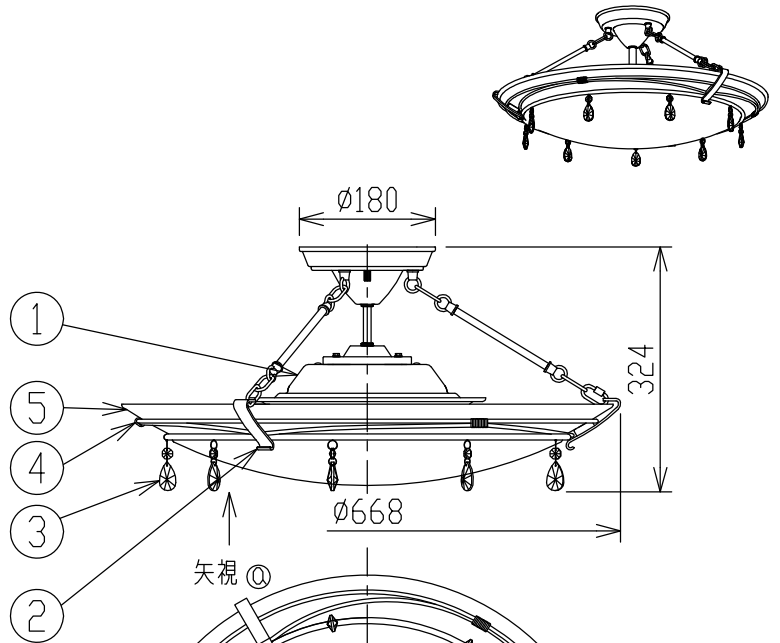

取付寸法(矢視①)

- ・リモコンスイッチ付
- ・プルレススイッチ機能付
- ・連続調光機能付(100~1%)
- ・連続調色機能付(2700K~6500K)
- ・バックアップ機能付
- ・保安球段調光機能付
- ・リモコン送信機で連続調光・調色ができます。
- ・取付簡易型
- ・器具取付前に必ず配線器具の固定強度をご確認ください。  
木ネジ1本での固定やガタツキのある配線器具への取付は危険ですでお避けください。
- ・セード取付方法は、引掛式です。
- ・電源OFF時に表示が点灯するタイプのスイッチを使用する場合、壁スイッチの使用は4個までとしてください。  
壁スイッチを5個以上使用される場合は、表示が点灯するタイプ以外のスイッチを使用してください。
- ・この器具の近くでは赤外線方式のリモコンが作動しない場合がございますので、ご注意ください。
- ・ランプ点灯時に表示付スイッチを使うと、表示が暗くなったり点灯しないことがあります。
- ・LEDにはバラツキがあるため、同一型番でも発光色、明るさが異なる場合があります。
- ・壁スイッチ：全灯→調光(100~1%)→LED保安灯(100~30%)