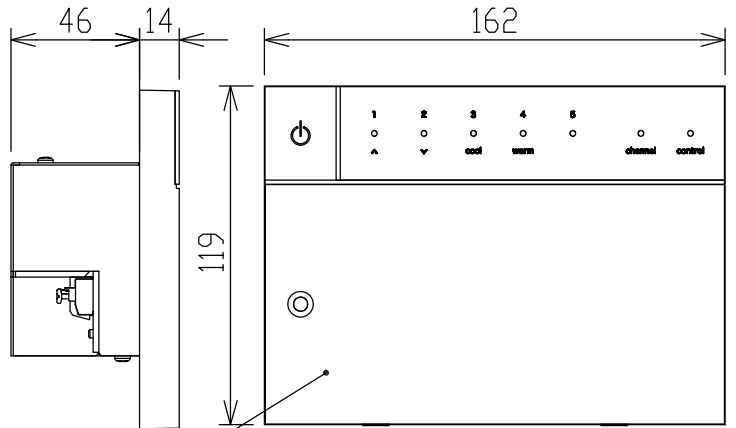

最大負荷容量	
1回路	4回路合計
200VA	800VA

- ・コイズミ照明製器具専用です。
- ・AE49233E(スマートアダプタ)、AE50264E(スマートブリッジ)対応機種
- ・赤外線リモコン送信機同梱
- ・4回路5シーンメモリー対応
- ・3個用スイッチボックス深型(カバー付)取付専用
- ・照明器具のニュートラル(N)側は本製品のN側に接続してください。

⚠安全に関するご注意

- ・スリップテスト(ブレーカーテスト)は調光器を取付ける前に行ってください。一瞬の短絡で調光器は壊れます。
- ・必ず最大負荷容量以下の器具でご使用ください。異常発熱や火災の原因になります。
- ・指定の照明器具専用です。指定以外の照明器具には使用できません。指定器具以外を使用しますと、異常発熱や火災の原因になります。
- ・負荷側にコンセントを使用しないでください。異常発熱や火災の原因になります。
- ・電線は必ずφ1.6またはφ2.0の銅単線を使用してください。指定以外の電線の使用や不十分な結線は器具の異常発熱・火災の原因になります。
- ・誤結線や負荷短絡をしないでください。製品内部の半導体が一瞬でこわれ、発火する事があります。
- ・浴室など湿度が高いところに取付けないで下さい。感電するおそれがあります。
- ・改造しないでください。異常発熱や火災の原因になります。

7				皮相電力	-VA	品名	ライトコントローラ
6				入力電圧	100V	型番	AE 50265 E
5				入力電流	-A	函番	
4				消費電力	-W	適合ランプ	-
3				力率	-	W×数	-
2	本体	SECC	1	質量	0.6 kg	色・形	-
1	操作プレート	AEPDS	1	特記事項		承認	審査
部番	部品名	材質	数	備考		泰	野口
						立案	志村
							20220318