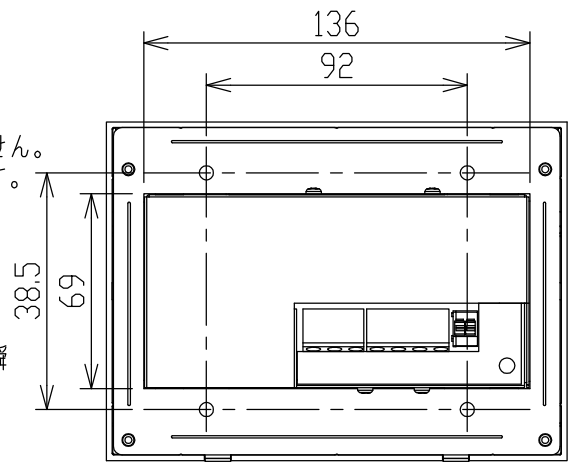

最大負荷容量	
1回路	4回路合計
200VA	800VA

- ・コイズミ照明製器具専用です。
- ・AE49233E(スマートアダプタ)、AE50264E(スマートブリッジ)対応機種
- ・赤外線リモコン送信機同梱
- ・4回路5シーンメモリー対応
- ・3個用スイッチボックス深型(カバー付)取付専用
- ・照明器具のニュートラル(N)側は本製品のN側に接続してください。

⚠安全に関するご注意

- ・スリップテスト(ブレーカーテスト)は調光器を取付ける前に行ってください。一瞬の短絡で調光器は壊れます。
- ・必ず最大負荷容量以下の器具でご使用ください。異常発熱や火災の原因になります。
- ・指定の照明器具専用です。指定以外の照明器具には使用できません。指定器具以外を使用しますと、異常発熱や火災の原因になります。
- ・負荷側にコンセントを使用しないでください。異常発熱や火災の原因になります。
- ・電線は必ずφ1.6またはφ2.0の銅単線を使用してください。指定以外の電線の使用や不十分な結線は器具の異常発熱・火災の原因になります。
- ・誤結線や負荷短絡をしないでください。製品内部の半導体が一瞬でこわれ、発火する事があります。
- ・浴室など湿度が高いところに取付けないで下さい。感電するおそれがあります。
- ・改造しないでください。異常発熱や火災の原因になります。

7				皮相電力	-VA	品名	ライトコントローラ
6				入力電圧	100V	型番	AE 50265 E
5				入力電流	-A	函番	
4				消費電力	-W	適合ランプ	-
3				力率	-	W×数	-
2	本体	SECC	1	質量	0.6 kg	色・形	-
1	操作プレート	AEPDS	1	特記事項		承認	審査
部番	部品名	材質	数	備考		泰	野口
						立案	志村
							20220318