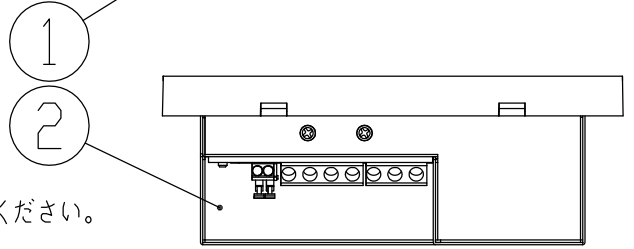

最大負荷容量	
1回路	4回路合計
200VA	800VA

- ・コイズミ照明製器具専用です。
- ・AE49233E(スマートアダプタ)、AE50264E(スマートブリッジ)対応機種
- ・赤外線リモコン送信機同梱
- ・4回路5シーンメモリー対応
- ・3個用スイッチボックス深型(カバー付)取付専用
- ・照明器具のニュートラル(N)側は本製品のN側に接続してください。

⚠安全に関するご注意

- ・スリップテスト(ブレーカーテスト)は調光器を取付ける前に行ってください。一瞬の短絡で調光器は壊れます。
- ・必ず最大負荷容量以下の器具でご使用ください。異常発熱や火災の原因になります。
- ・指定の照明器具専用です。指定以外の照明器具には使用できません。指定器具以外を使用しますと、異常発熱や火災の原因になります。
- ・負荷側にコンセントを使用しないでください。異常発熱や火災の原因になります。
- ・電線は必ずφ1.6またはφ2.0の銅単線を使用してください。指定以外の電線の使用や不十分な結線は器具の異常発熱・火災の原因になります。
- ・誤結線や負荷短絡をしないでください。製品内部の半導体が一瞬でこわれ、発火する事があります。
- ・浴室など湿度が高いところに取付けないで下さい。感電するおそれがあります。
- ・改造しないでください。異常発熱や火災の原因になります。

7				皮相電力	-VA	品名	ライトコントローラ
6				入力電圧	100V	型番	AE 50265 E
5				入力電流	-A	函番	
4				消費電力	-W	適合ランプ	-
3				力率	-	W×数	-
2	本体	SECC	1	質量	0.6 kg	色・形	-
1	操作プレート	AEPDS	1	特記事項		承認	審査
部番	部品名	材質	数	備考		泰	野口
						立案	志村
							20220318