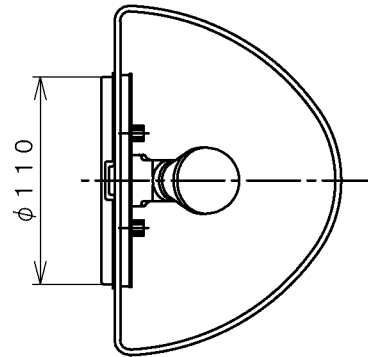

取付寸法 (矢視 a)

- ・LEDにはバラツキがあるため、同一型番でも発光色、明るさが異なる場合があります。
- ・グローブ取付方法は、グローブ押え式です。
- ・白熱ランプ使用不可
- ・調光器は使用できません。
- ・この器具の近くでは赤外線方式のリモコンが作動しない場合がごくまれにありますので、ご注意ください。
- ・ランプ点灯時に点灯する表示付スイッチに使うと、表示が暗くなったり点灯しないことがあります。
- ・グローブ取付方法は、化粧ネジ式です。
- ・天井から30cm以上離してください。

△安全に関するご注意

- ・指定のランプ以外は使用しないでください。火災の原因になります。
- ・この器具は非防水です。湿気の高い場所や屋外では使用できません。火災・感電の原因になります。
- ・器具やランプを布や紙などでおおって使用しないでください。火災の原因になります。
- ・指定以外の取付けはできません。器具の落下によるけがの原因になります。

7						型番	AB 35729 L
6					入力電圧	100V	
5					入力電流	0.11A	品名 LEDブラケット
4	ソケット	プラスチック	1	黒色	消費電力	6.0W	適合ランプ 電球形LEDランプ LDA6-E17
3	グローブ	ガラス	1	アンバー色	カ率		W × 数 6.0W × 1灯
2	本体	鋼板	1	ホワイト塗装	重量	0.9kg	色・形 電球色(2800K)
1	取付金具	鋼板	1		スイッチ		口金 E17
部番	部品名	材質	数	備考			点灯方式
							20120220