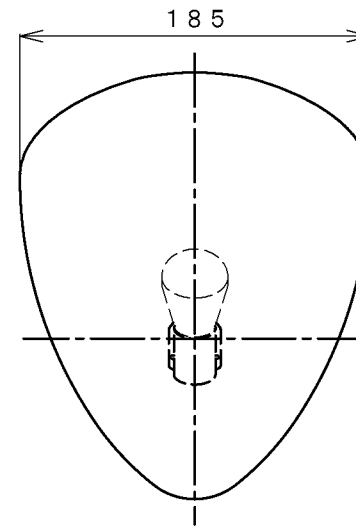

取付寸法 (矢視 a)

- ・LEDにはバラツキがあるため、同一型番でも発光色、明るさが異なる場合があります。
- ・グローブ取付方法は、グローブ押え式です。
- ・白熱ランプ使用不可
- ・調光器は使用できません。
- ・この器具の近くでは赤外線方式のリモコンが作動しない場合がごくまれにありますので、ご注意ください。
- ・ランプ点灯時に点灯する表示付スイッチに使うと、表示が暗くなったり点灯しないことがあります。
- ・グローブ取付方法は、化粧ネジ式です。
- ・天井から30cm以上離してください。

△安全に関するご注意

- ・指定のランプ以外は使用しないでください。火災の原因になります。
- ・この器具は非防水です。湿気の高い場所や屋外では使用できません。火災・感電の原因になります。
- ・器具やランプを布や紙などでおおって使用しないでください。火災の原因になります。
- ・指定以外の取付けはできません。器具の落下によるけがの原因になります。

7						型番	AB 35729 L
6					入力電圧	100V	
5					入力電流	0.11A	品名 LEDブラケット
4	ソケット	プラスチック	1	黒色	消費電力	6.0W	適合ランプ 電球形LEDランプ LDA6-E17
3	グローブ	ガラス	1	アンバー色	カ率		W × 数 6.0W × 1灯
2	本体	鋼板	1	ホワイト塗装	重量	0.9kg	色・形 電球色(2800K)
1	取付金具	鋼板	1		スイッチ		口金 E17
部番	部品名	材質	数	備考			点灯方式
							20120220