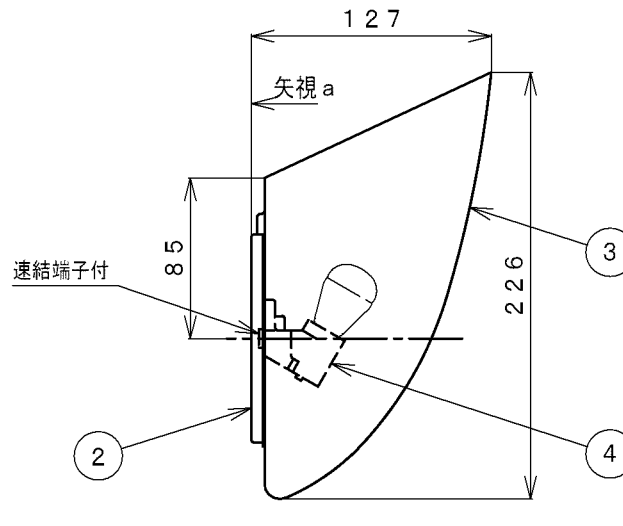

取付寸法 (矢視 a)

- ・LEDにはバラツキがあるため、同一型番でも発光色、明るさが異なる場合があります。
- ・グローブ取付方法は、グローブ押え式です。
- ・白熱ランプ使用不可
- ・調光器は使用できません。
- ・この器具の近くでは赤外線方式のリモコンが作動しない場合がごくまれにありますので、ご注意ください。
- ・ランプ点灯時に点灯する表示付スイッチに使うと、表示が暗くなったり点灯しないことがあります。
- ・グローブ取付方法は、化粧ネジ式です。
- ・天井から30cm以上離してください。

△安全に関するご注意

- ・指定のランプ以外は使用しないでください。火災の原因になります。
- ・この器具は非防水です。湿気の高い場所や屋外では使用できません。火災・感電の原因になります。
- ・器具やランプを布や紙などでおおって使用しないでください。火災の原因になります。
- ・指定以外の取付けはできません。器具の落下によるけがの原因になります。

7						型番	AB 35729 L
6					入力電圧	100V	
5					入力電流	0.11A	品名 LEDブラケット
4	ソケット	プラスチック	1	黒色	消費電力	6.0W	適合ランプ 電球形LEDランプ LDA6-E17
3	グローブ	ガラス	1	アンバー色	カ率		W × 数 6.0W × 1灯
2	本体	鋼板	1	ホワイト塗装	重量	0.9kg	色・形 電球色(2800K)
1	取付金具	鋼板	1		スイッチ		口金 E17
部番	部品名	材質	数	備考			点灯方式
							20120220