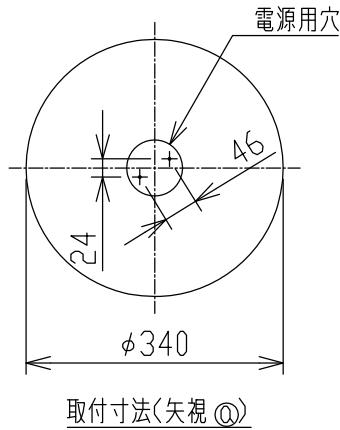

グリーン購入法適合

- ・リモコンスイッチ付
- ・プルレススイッチ機能付
- ・連続調光機能付(100~1%)
- ・連続調色機能付(2700K~6500K)
- ・バックアップ機能付
- ・保安球段調光機能付
- ・リモコン送信機で連続調光・調色ができます。
- ・傾斜天井取付アダプタ対応型(AE49781E別売)
- ・器具取付前に必ず配線器具の固定強度をご確認ください。
  木ネジ1本での固定やガタツキのある配線器具への取付は危険ですのでお避けください。
- ・らくピタ取付
- ・セード取付方法は、セード回転式です。
- ・調光器は使用できません。
- ・電源OFF時に表示が点灯するタイプのスイッチを使用する場合、壁スイッチの使用は4個までとしてください。
  壁スイッチを5個以上使用される場合は、表示が点灯するタイプ以外のスイッチを使用してください。
- ・この器具の近くでは赤外線方式のリモコンが作動しない場合がございます。
- ・ランプ点灯時に点灯する表示付スイッチを使うと、表示が暗くなったり点灯しないことがあります。
- ・LEDにはバラツキがあるため、同一型番でも発光色、明るさが異なる場合があります。
- ・虫などの入りにくい構造

定格光束	中間色	4960 lm
	2700K	4865 lm
	6500K	4800 lm
固有エネルギー消費効率	中間色	115.0 lm/W
	2700K	109.3 lm/W
	6500K	115.6 lm/W

JIS C 8105-5に基づく測定方法によって
固有エネルギー消費効率を測定。

各種配線機器と組み合わせて使用する場合の適合性、
接続台数は下記よりご確認ください。

あかり専科 Switch Navi
(配線機器適合システム)

△安全に関するご注意

- ・この器具は非防水です。湿気が多い場所や屋外では使用できません。
  火災・感電の原因になります。
- ・器具を布や紙などでおおって使用しないでください。
  火災の原因になります。
- ・指定以外の取付はできません。
  器具の落下によるけがの原因になります。

<https://webcatalog.koizumi-lt.co.jp/bizsupport/switchnavi/>

7				皮相電力	45 VA	品名	LEDシーリングライト			
6				入力電圧	100 V	型番	AH 55828			
5				入力電流	0.45 A					
4				消費電力	44.5 W	適合ランプ	LED			
3	枠	鋼板	1	しんちゅう色メッキ風塗装	力率	高力率	W×数	44.5W×1灯		
2	セード	アクリル	1	乳白色	質量	3.3 kg	色・形	2700~6500K・演色性(Ra93)		
1	本体	鋼板	1	白色	特記事項	縮尺	承認 審査 立案 千田 志村 志村			
部番	部品名	材質	数	備考	全灯→調光(100~1%)→ LED保安灯(100~30%)			1/10	番	AH55828 K 00

単位：mm 第三角法(JIS A4)

コイズミ照明株式会社