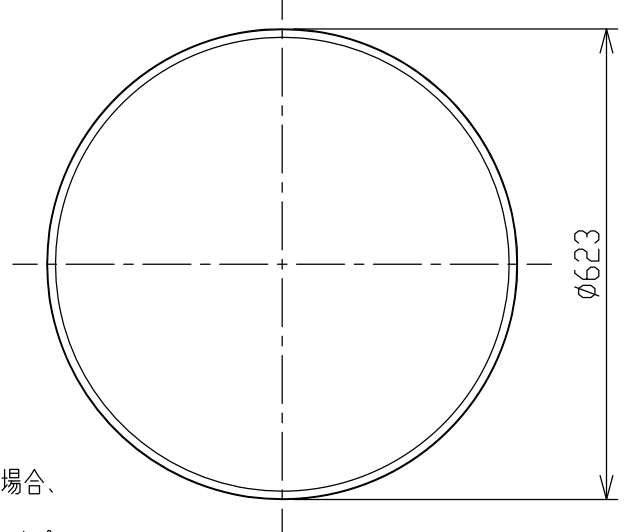

グリーン購入法適合

- ・リモコンスイッチ付
- ・プルレススイッチ機能付
- ・連続調光機能付(100~1%)
- ・連続調色機能付(2700K~6500K)
- ・バックアップ機能付
- ・保安球段調光機能付
- ・リモコン送信機で連続調光・調色ができます。
- ・傾斜天井取付アダプタ対応型(AE49781E別売)
- ・器具取付前に必ず配線器具の固定強度をご確認ください。  
木ネジ1本での固定やガタツキのある配線器具への取付は危険ですのでお避けください。
- ・らくピタ取付
- ・セード取付方法は、セード回転式です。
- ・調光器は使用できません。
- ・電源OFF時に表示が点灯するタイプのスイッチを使用する場合、壁スイッチの使用は4個までとしてください。  
壁スイッチを5個以上使用される場合は、表示が点灯するタイプ以外のスイッチを使用してください。
- ・この器具の近くでは赤外線方式のリモコンが作動しない場合がございます。
- ・ランプ点灯時に点灯する表示付スイッチを使うと、表示が暗くなったり点灯しないことがあります。
- ・LEDにはバラツキがあるため、同一型番でも発光色、明るさが異なる場合があります。
- ・虫などの入りにくい構造