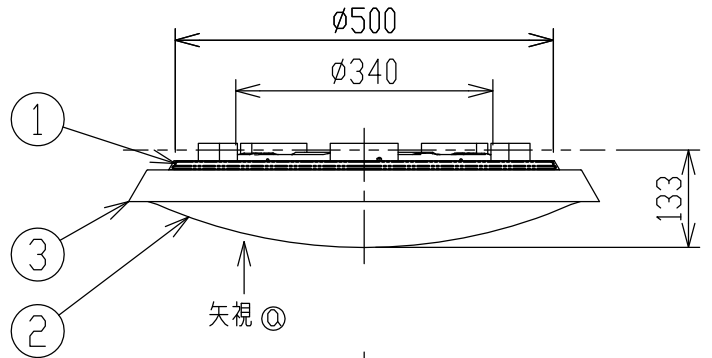

グリーン購入法適合

- ・リモコンスイッチ付
- ・プルレススイッチ機能付
- ・連続調光機能付(100~1%)
- ・連続調色機能付(2700K~6500K)
- ・バックアップ機能付
- ・保安球段調光機能付
- ・リモコン送信機で連続調光・調色ができます。
- ・傾斜天井取付アダプタ対応型(AE49781E別売)
- ・器具取付前に必ず配線器具の固定強度をご確認ください。  
木ネジ1本での固定やガタツキのある配線器具への取付は危険ですのでお避けください。
- ・らくピタ取付
- ・セード取付方法は、セード回転式です。
- ・調光器は使用できません。
- ・電源OFF時に表示が点灯するタイプのスイッチを使用する場合、壁スイッチの使用は4個までとしてください。  
壁スイッチを5個以上使用される場合は、表示が点灯するタイプ以外のスイッチを使用してください。
- ・この器具の近くでは赤外線方式のリモコンが作動しない場合がございます。
- ・ランプ点灯時に点灯する表示付スイッチを使うと、表示が暗くなったり点灯しないことがあります。
- ・LEDにはバラツキがあるため、同一型番でも発光色、明るさが異なる場合があります。
- ・虫などの入りにくい構造