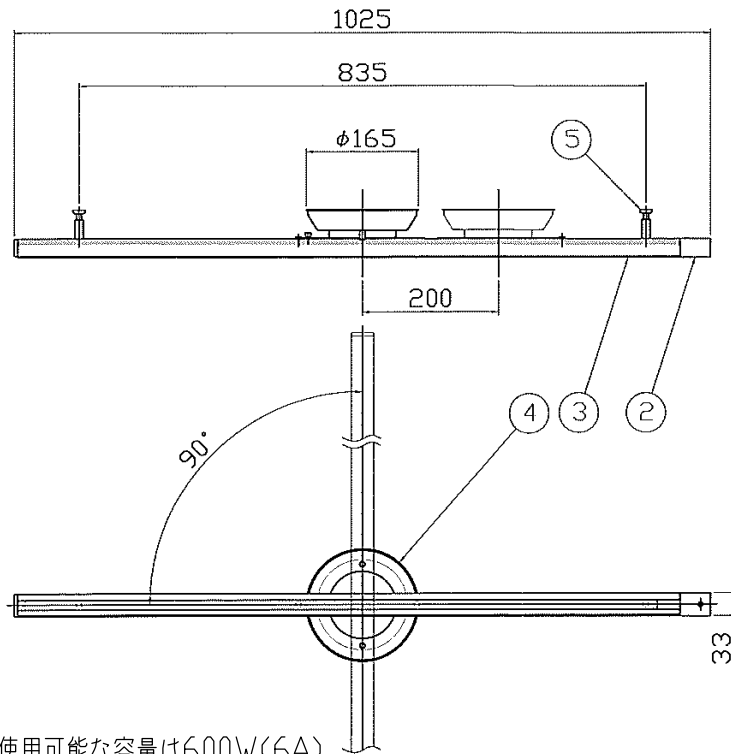

取付寸法(矢視 ①)

- ・取付簡易型
- ・スライドコンセントの使用可能な容量は600W(6A)までです。適合重量は5kgまで(片側の場合、2kgまで)です。詳細は取扱説明書をご参照ください。明るさが異なる場合があります。
- ・プルスイッチ付ペンダント、プーリーペンダントは取付けできません。
- ・この器具は照明器具専用です。
- ・106ピッチは木ネジによる直接取付は不可です。
- ・ライトコントローラーなどの調光器を併用の場合、蛍光灯を使用した器具などは取付け不可です。
- ・スポットライトなどの器具を取付ける場合、照射近接限度距離にご注意ください。
- ・天井面に安定用部品の痕が残る場合があります。

△安全に関するご注意

- ・指定のランプ以外は使用しないでください。火災の原因になります。
- ・この器具は非防水です。湿気が多い場所や屋外では使用できません。火災・感電の原因になります。
- ・器具やランプを布や紙などでおおって使用しないでください。火災の原因になります。
- ・指定以外の取付はできません。器具の落下によるけがの原因になります。

7					皮相電力	-VA	品名	取付簡易型スライドコンセント
6					入力電圧	100V	型番	AE 42173 E
5	支持金具	真鍮	1	オフホワイト塗装	入力電流	-A	函番	
4	フランジ	鋼板	1	オフホワイト塗装	消費電力	-W	適合ランプ	-
3	ダクトレール	アルミ	1	オフホワイト塗装	力率	-	W×数	-
2	エンドキャップ	樹脂	1	オフホワイト	質量	1.4kg	色・形	-
1	取付金具	鋼板	1		特記事項		承認	審査
部番	部品名	材質	数	備考			泰	野口
								立案
								志村
								20220311