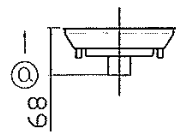

取付寸法(矢視 ①)

- ・取付簡易型
- ・スライドコンセントの使用可能な容量は600W(6A)までです。適合重量は5kgまで(片側の場合、2kgまで)です。詳細は取扱説明書をご参照ください。明るさが異なる場合があります。
- ・プルスイッチ付ペンダント、プーリーペンダントは取付けできません。
- ・この器具は照明器具専用です。
- ・106ピッチは木ネジによる直接取付は不可です。
- ・ライトコントローラーなどの調光器を併用の場合、蛍光灯を使用した器具などは取付け不可です。
- ・スポットライトなどの器具を取付ける場合、照射近接限度距離にご注意ください。
- ・天井面に安定用部品の痕が残る場合があります。