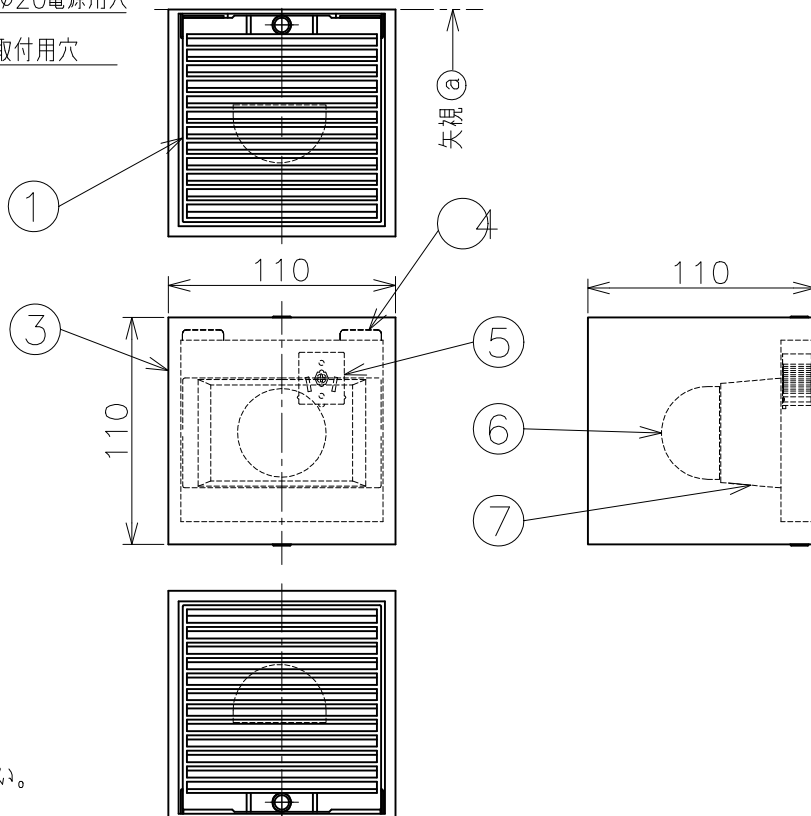

取付寸法(矢視①)

- ・天井から10 cm以上離してください。
- ・上下面カバー付き
- ・この器具の近くでは赤外線方式のリモコンが作動しない場合がございますので、ご注意ください。
- ・LEDにはバラツキがあるため、同一型番でも発光色、明るさが異なる場合があります。

### ⚠️安全に関するご注意

- ・この器具は非防水です、湿気の多い場所や屋外では使用できません  
火災・感電の原因になります。
- ・器具を布や紙などでおおって使用しないでください。  
火災の原因になります。
- ・指定以外の取付けはできません。  
器具の落下によるけがの原因になります。

定格光束	500 lm
固有エネルギー消費効率	61.7 lm/W

JIS C 8105-5に基づく測定方法によって  
固有エネルギー消費効率を測定。