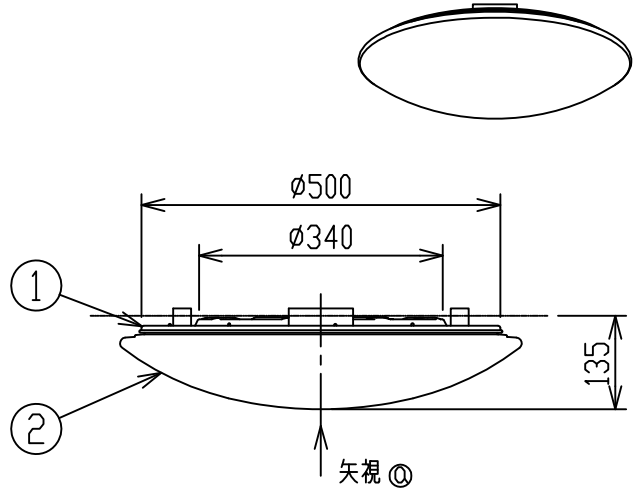

取付寸法(矢視①)

矢視②

- ・リモコンスイッチ付
- ・プルレススイッチ機能付
- ・連続調光機能付(100~1%)
- ・連続調色機能付(2700K~6500K)
- ・バックアップ機能付
- ・保安球段調光機能付
- ・リモコン送信機で連続調光・調色ができます。
- ・傾斜天井取付アダプタ対応型(AE49781E別売)
- ・器具取付前に必ず配線器具の固定強度をご確認ください。  
木ネジ1本での固定やガタツキのある配線器具への取付は危険ですでお避けください。
- ・らくビタ取付
- ・セード取付方法は、セード回転式です。
- ・調光器は使用できません。
- ・電源OFF時に表示が点灯するタイプのスイッチを使用する場合、壁スイッチの使用は4個までとしてください。  
壁スイッチを5個以上使用される場合は、表示が点灯するタイプ以外のスイッチを使用してください。
- ・この器具の近くでは赤外線方式のリモコンが作動しない場合がごくまれにありますので、ご注意ください。
- ・ランプ点灯時に点灯する表示付スイッチを使うと、表示が暗くなったり点灯しないことがあります。
- ・LEDにはバラツキがあるため、同一型番でも発光色、明るさが異なる場合があります。