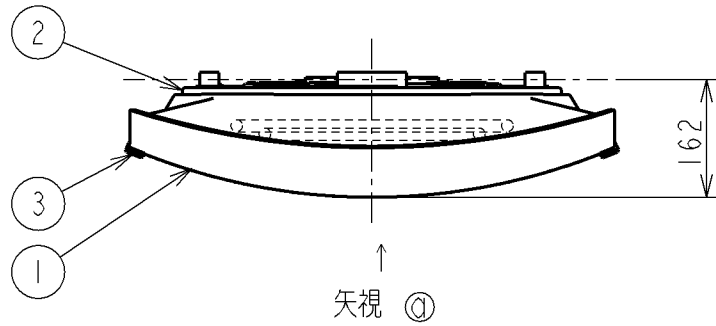

取付寸法 (矢視 ㊶)

- ・プルレススイッチ機能付
- ・86Wモード・76Wモード切替スイッチ付
- ・リモコン切替可能型(用途に応じて別売リモコンをお求めください)
- ・AEE690127:防犯用液晶タイマー
- ・AEE690128:OFFタイマー
- ・傾斜天井取付アダプタ対応型(AEE690130別売)
- ・らくピタV取付
- ・器具取付前に必ず配線器具の固定強度をご確認下さい。
- ・ホネジ|本での固定やガタツキのある配線器具への取付は危険です。お避け下さい。
- ・セードの取付方法は、セード回転式です。
- ・調光器は使用できません。
- ・この器具の近くでは赤外線方式のリモコンが動作しない場合がごくまれにありますので、ご注意ください。
- ・虫などの入りにくい構造です。

蛍光灯ランプ FHC 34W EL-PDL (3波長形電球色) X 1灯 GZ10q
 蛍光灯ランプ FHC 27W EL-PDL (3波長形電球色) X 1灯 GZ10q

△安全に関するご注意

- ・指定のランプ以外は使用しないでください。
- ・火災の原因になります。
- ・この器具は非防水です。湿気の多い場所や、屋外では使用できません。
- ・火災・感電の原因になります。
- ・器具やランプを布や紙などでおおって使用しないでください。
- ・火災の原因になります。
- ・指定以外の取付けはできません。
- ・器具の落下によるけがの原因になります。