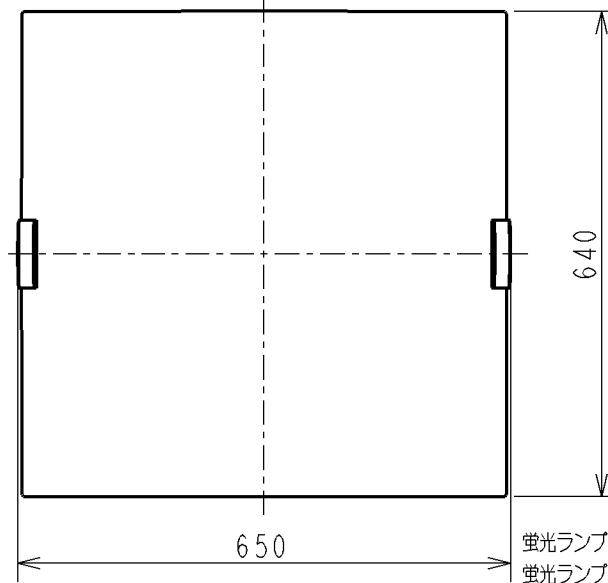

取付寸法 (矢視 ㊶)

- ・プルレススイッチ機能付
- ・86Wモード・76Wモード切替スイッチ付
- ・リモコン切替可能型(用途に応じて別売リモコンをお求めください)
- ・AEE690127:防犯用液晶タイマー
- ・AEE690128:OFFタイマー
- ・傾斜天井取付アダプタ対応型(AEE690130別売)
- ・らくピタV取付
- ・器具取付前に必ず配線器具の固定強度をご確認下さい。
- ・ホネジ|本での固定やガタツキのある配線器具への取付は危険です。お避け下さい。
- ・セードの取付方法は、セード回転式です。
- ・調光器は使用できません。
- ・この器具の近くでは赤外線方式のリモコンが動作しない場合がごくまれにありますので、ご注意ください。
- ・虫などの入りにくい構造です。