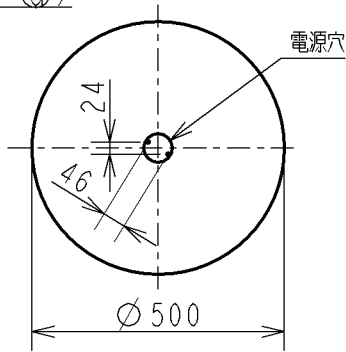

取付寸法 (矢視 ㊶)

- ・プルレススイッチ機能付
- ・86Wモード・76Wモード切替スイッチ付
- ・リモコン切替可能型(用途に応じて別売リモコンをお求めください)
- ・AEE690127:防犯用液晶タイマー
- ・AEE690128:OFFタイマー
- ・傾斜天井取付アダプタ対応型(AEE690130別売)
- ・らくピタV取付
- ・器具取付前に必ず配線器具の固定強度をご確認下さい。
- ・ホネジ|本での固定やガタツキのある配線器具への取付は危険です。お避け下さい。
- ・セードの取付方法は、セード回転式です。
- ・調光器は使用できません。
- ・この器具の近くでは赤外線方式のリモコンが動作しない場合がごくまれにありますので、ご注意ください。
- ・虫などの入りにくい構造です。

					型番	AHN 636 432
					入力電圧	100 V
					入力電流	0.69 A
					消費電力	68 W
3	飾り	プラスチック	2	クロームメッキ	力率	高力率
2	本体	鋼板	1	白色	W x 数	高出力点灯 48W+38W
1	セード	アクリル	1	乳白色 シルク印刷	色・形	欄外参照
部番	部品名	材質	数	備考	スイッチ	□ 金 欄外参照
					全灯→全灯段階調光 →豆球	点灯方式 電子安定器(インバータ)
						20100315