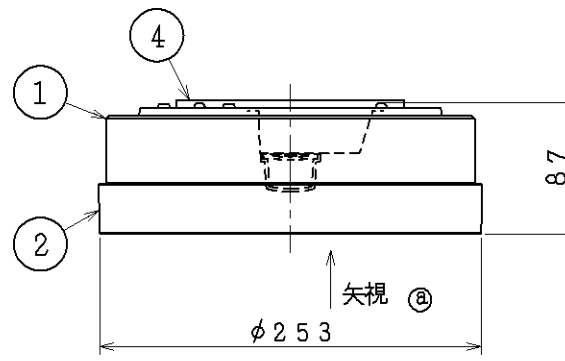

- ・防雨・防湿型
- ・調光タイプ：調光範囲（100%～約5%）
- ・別売専用調光器（AEE690108）
- ・直付・壁付両用型
- ・傾斜天井に取付可能（90°まで）
- ・グローブの取付方法はねじ込み式です。
- ・塩害地区又は、腐食性ガスの発生する所でご使用になる場合別途御相談ください。
- ・施工に関しては、電気設備基準・内線規定に従ってください。
- ・D種（第三種）接地工事を行ってください。
- ・LEDにはバラツキがあるため、同一型番でも発光色、明るさ異なる場合があります。
- ・ランプ点灯時に点灯する表示付スイッチに使うと、表示が暗くなったり点灯しないことがあります。
- ・ランプの短寿命の恐れがあるため、直射日光が当たる時間帯は点灯しないでください。
- ・絶縁台不要