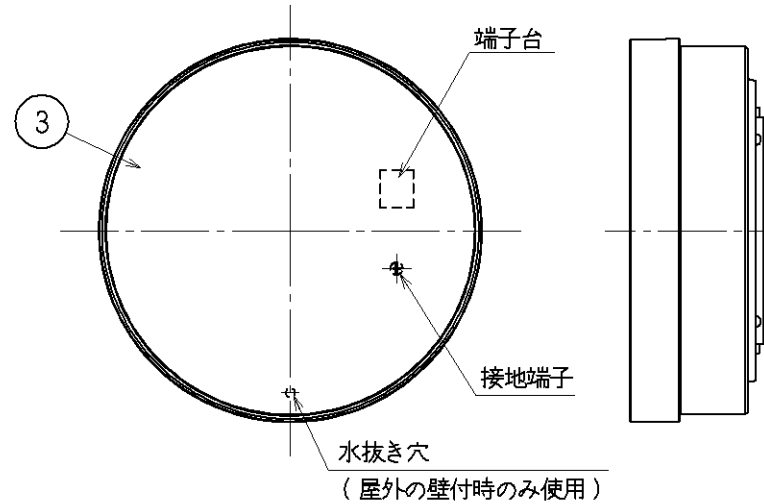

- ・防雨・防湿型
- ・調光タイプ：調光範囲（100%～約5%）
- ・別売専用調光器（AEE690108）
- ・直付・壁付両用型
- ・傾斜天井に取付可能（90°まで）
- ・グローブの取付方法はねじ込み式です。
- ・塩害地区又は、腐食性ガスの発生する所でご使用になる場合別途御相談ください。
- ・施工に関しては、電気設備基準・内線規定に従ってください。
- ・D種（第三種）接地工事を行ってください。
- ・LEDにはバラツキがあるため、同一型番でも発光色、明るさ異なる場合があります。
- ・ランプ点灯時に点灯する表示付スイッチに使うと、表示が暗くなったり点灯しないことがあります。
- ・ランプの短寿命の恐れがあるため、直射日光が当たる時間帯は点灯しないでください。
- ・絶縁台不要