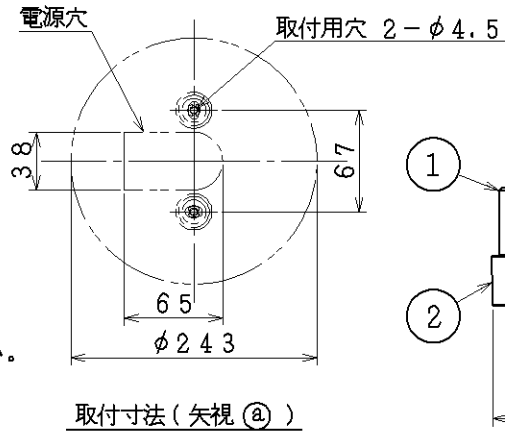

- ・防雨・防湿型
- ・調光タイプ：調光範囲（100%～約5%）
- ・別売専用調光器（AEE690108）
- ・直付・壁付両用型
- ・傾斜天井に取付可能（90°まで）
- ・グローブの取付方法はねじ込み式です。
- ・塩害地区又は、腐食性ガスの発生する所でご使用になる場合別途御相談ください。
- ・施工に関しては、電気設備基準・内線規定に従ってください。
- ・D種（第三種）接地工事を行ってください。
- ・LEDにはバラツキがあるため、同一型番でも発光色、明るさ異なる場合があります。
- ・ランプ点灯時に点灯する表示付スイッチに使うと、表示が暗くなったり点灯しないことがあります。
- ・ランプの短寿命の恐れがあるため、直射日光が当たる時間帯は点灯しないでください。
- ・絶縁台不要