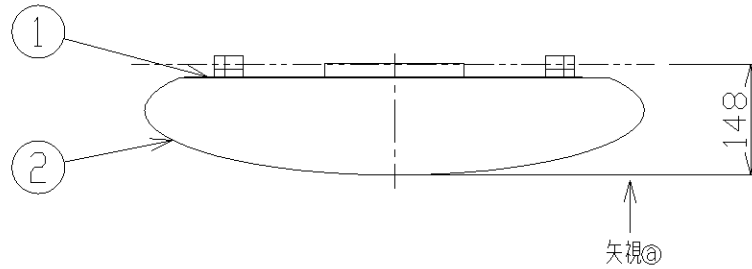

取付寸法 (矢視②)

- ・リモコンスイッチ付
- ・プルスイッチ機能付
- ・バックアップ機能付
- ・連続調光機能付 (100%~10%)
- ・連続調色機能付 (2700~5000K)
- ・保安灯段調光機能付
- ・リモコン送信機で連続調光・調色ができます。
- ・らくピタII取付
- ・器具取付前に必ず配線器具の固定強度をご確認ください。
- ・木ネジ1本での固定やカッタキのある配線器具への取付は危険ですのでお避けください。
- ・調光器は使用できません。
- ・この器具の近くでは赤外線方式のリモコンが作動しない場合がごくまれにありますので、ご注意ください。

△安全に関するご注意

- ・この器具は非防水です。湿気の多い場所や屋外では使用できません。
- ・火災・感電の原因になります。
- ・器具を布や紙などでおおって使用しないでください。
- ・火災の原因になります。
- ・指定以外の取付けはできません。
- ・器具の落下によるけがの原因になります。

7						型番	AH 36057 L	
6					入力電圧	100 V		
5					入力電流	0.70 A	品名	LEDシーリングライト
4					消費電力	70 W	適合ランプ	LED39球モジュールX4
3					力率	高力率	W × 数	17.5W × 4灯
2	セード	アクリル	1	乳白色 シルク印刷	重量	2.6 kg	色・形	2700~5000K・演色性(Ra85)
1	本体	鋼板	1	白色	スイッチ		□ 金	
部番	部品名	材質	数	備考	全灯→調光→保安灯		点灯方式	
								20120426