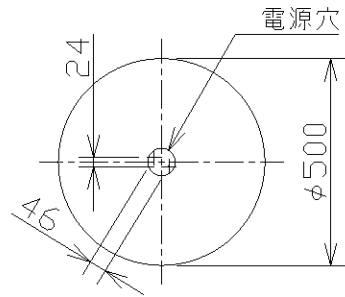

取付寸法 (矢視②)

- ・リモコンスイッチ付
- ・プルスイッチ機能付
- ・バックアップ機能付
- ・連続調光機能付 (100%~10%)
- ・連続調色機能付 (2700~5000K)
- ・保安灯段調光機能付
- ・リモコン送信機で連続調光・調色ができます。
- ・らくピタII取付
- ・器具取付前に必ず配線器具の固定強度をご確認ください。
- ・木ネジ1本での固定やカッタキのある配線器具への取付は危険ですのでお避けください。
- ・調光器は使用できません。
- ・この器具の近くでは赤外線方式のリモコンが作動しない場合がごくまれにありますので、ご注意ください。