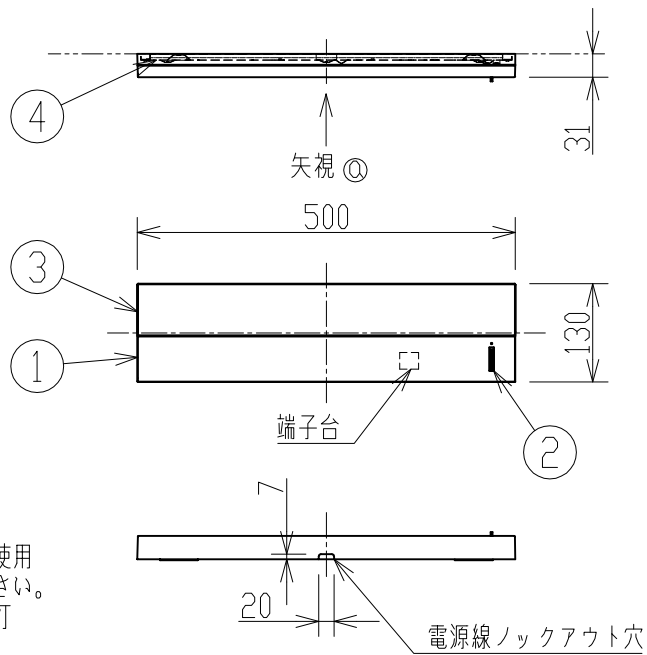

取付寸法(矢視a)
(縮尺1/10)

(壁へ近接して取付する場合)

- 天井面・棚下取付専用
- スイッチ付
- 調光器は使用できません。
- 電源OFF時に表示が点灯するタイプのスイッチを使用する場合、壁スイッチの使用は5個までとしてください。壁スイッチを6個以上使用される場合は、表示が点灯するタイプ以外のスイッチを使用してください。
- この器具の近くでは赤外線方式のリモコンが動作しない場合がごくまれにありますので、ご注意ください。
- LEDにはバラツキがあるため、同一型番でも発光色、明るさが異なる場合があります。
- 壁スイッチ：全灯→消灯

<https://webcatalog.koizumi-lt.co.jp/bizsupport/switchnavi/>

定格光束	790 lm
固有エネルギー消費効率	88.7 lm/W

JIS C 8105-5に基づく測定方法によって
固有エネルギー消費効率を測定。

7				皮相電力	15VA	品名	LED流し元灯	
6				入力電圧	100 V	型番	AB 54707	
5				入力電流	0.15 A			
4	本体	鋼板	1	白色	消費電力	8.9 W	適合ランプ	LED
3	セード	アクリル	1	乳白色	力率	-	W×数	8.9W×1灯
2	スイッチ	プラスチック	1	白色	質量	0.8 kg	色・形	温白色(3500K)・演色性(Ra93)
1	カバー	プラスチック	1	ファインホワイト	特記事項		縮尺	承認 審査 立案 箱崎 志村 大川
部番	部品名	材質	数	備考			1/10	図番 AB54707_K_03