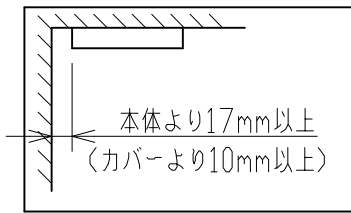

取付寸法(矢視a)
(縮尺1/10)

(壁へ近接して取付する場合)

- 天井面・棚下取付専用
- スイッチ付
- 調光器は使用できません。
- 電源OFF時に表示が点灯するタイプのスイッチを使用する場合、壁スイッチの使用は5個までとしてください。壁スイッチを6個以上使用される場合は、表示が点灯するタイプ以外のスイッチを使用してください。
- この器具の近くでは赤外線方式のリモコンが動作しない場合がごくまれにありますので、ご注意ください。
- LEDにはバラツキがあるため、同一型番でも発光色、明るさが異なる場合があります。
- 壁スイッチ：全灯→消灯