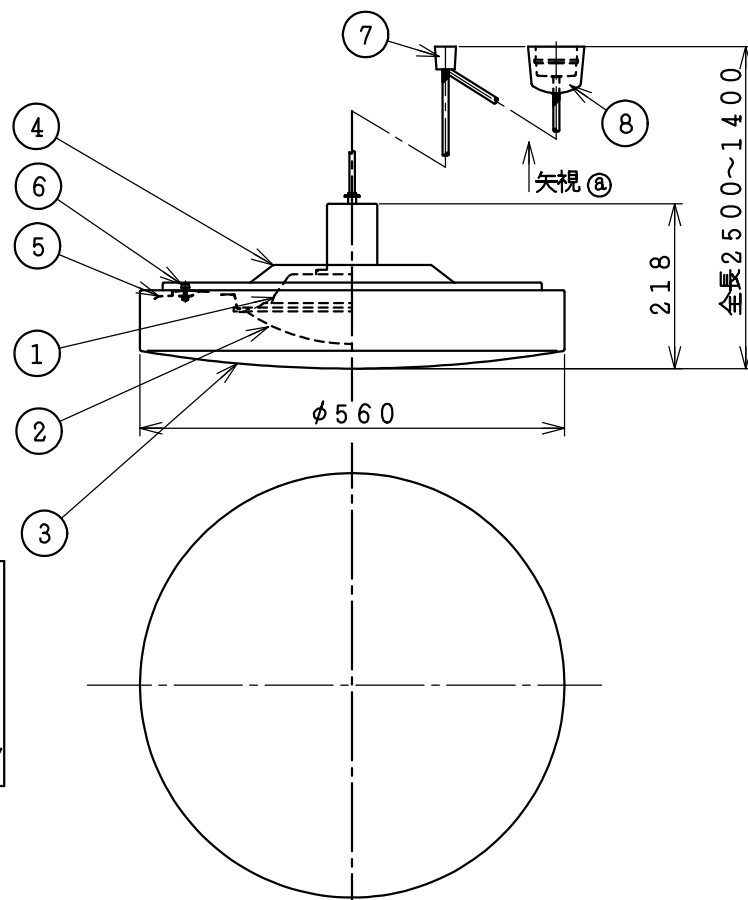

取付寸法(矢視⑧)

- ・リモコンスイッチ付
- ・プルススイッチ機能付
- ・調光タイプ:(調光範囲100~約1%)
- ・連続調光機能付(100~約1%)
- ・連続調色機能付(2700K~6500K)
- ・バックアップ機能付
- ・保安灯連続調光機能付(100~約30%)
- ・リモコン送信機で連続調光・調色ができます。
- ・器具取付前に必ず配線器具の固定強度をご確認ください。  
木ネジ1本での固定やガタツキのある配線器具への取付は危険ですでお避けください。
- ・調光器は使用できません。
- ・コードハンガー使用時のみ傾斜天井に取付可能(45°まで)
- ・この器具の近くでは赤外線方式のリモコンが作動しない場合がごまれにありますので、ご注意ください。
- ・光源点灯時に点灯する表示付スイッチに使うと、表示が暗くなったり点灯しないことがあります。
- ・LEDにはバラツキがあるため、同一型番でも発光色、明るさが異なる場合があります。
- ・高さ調節可能型
- ・コードハンガー付

定格光束	5290 lm
固有エネルギー消費効率	108.4 lm/W

JIS C 8105-5に基づく測定方法によって固有エネルギー消費効率を測定。

### △安全に関するご注意

- ・この器具は非防水です。湿気が多い場所や屋外では使用できません。  
火災・感電の原因になります。
- ・器具を布や紙などでおおって使用しないでください。  
火災の原因になります。
- ・指定以外の取付けはできません。  
器具の落下によるけがの原因になります。

部番	部品名	材質	数	備考	仕様	型番
8	フランジ	ポリプロピレン	1	白色		AP 44868 L
7	コードハンガー	ABS樹脂	1	白色	力電圧 100V	
6	化粧ビス	ユリア樹脂	4	白色	入力電流 0.49 A	
5	着脱パネ	ステンレス板	4		消費電力 48.8 W	
4	天板	スチロール	1	乳白色	力率 高力率	
3	セード	アクリル	1	乳白色 aクリーン	重量 2.4 kg	
2	カバー	アクリル	1	透明	スイッチ	
1	本体	鋼板	1	白色	全灯→調光(100%~約1%) →LED保安灯(100%~約30%)	
						適合ランプ LED
						W x 数 48.8W x 1灯
						色・形 2700K~6500K
						口金
						点灯方式
						20151007