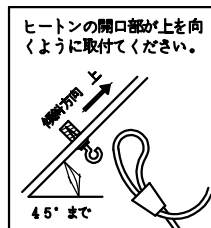

取付寸法(矢視⑧)

- ・リモコンスイッチ付
- ・プルススイッチ機能付
- ・調光タイプ:(調光範囲100~約1%)
- ・連続調光機能付(100~約1%)
- ・連続調色機能付(2700K~6500K)
- ・バックアップ機能付
- ・保安灯連続調光機能付(100~約30%)
- ・リモコン送信機で連続調光・調色ができます。
- ・器具取付前に必ず配線器具の固定強度をご確認ください。  
木ネジ1本での固定やガタツキのある配線器具への取付は危険ですでお避けください。
- ・調光器は使用できません。
- ・コードハンガー使用時のみ傾斜天井に取付可能(45°まで)
- ・この器具の近くでは赤外線方式のリモコンが作動しない場合がごまれにありますので、ご注意ください。
- ・光源点灯時に点灯する表示付スイッチに使うと、表示が暗くなったり点灯しないことがあります。
- ・LEDにはバラツキがあるため、同一型番でも発光色、明るさが異なる場合があります。
- ・高さ調節可能型
- ・コードハンガー付