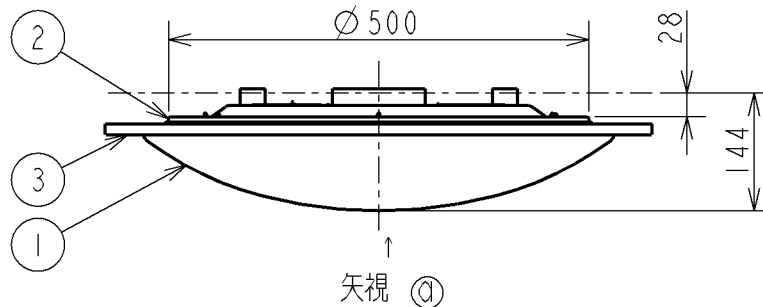

取付寸法 (矢視 ㊶)

- ・リモコンスイッチ付
- ・プルレススイッチ機能付
- ・バックアップ機能付
- ・連続調光機能付 (100%~1%)
- 保安灯連続調光機能付 (5段階)
- 連続調色機能付 (2700K~6500K)
- リモコン送信機で連続調光・調色ができます。
- ・傾斜天井取付アダプター対応型 (AE37490E別売)
- ・らくピタ II 取付
- ・器具取付前に必ず配線器具の固定強度をご確認下さい。
- 木ネジ | 本での固定やガタツキのある配線器具への取付は危険ですのでお避け下さい。
- ・セードの取付方法は、枠回転式です。
- ・この器具の近くでは赤外線方式のリモコンが動作しない場合がごくまれにありますので、ご注意ください。
- ・LEDにはバラツキがあるため、同一型番でも発光色、明るさが異なる場合があります。
- ・手作りのため写真と多少異なることがあります。

定格光束	3255 lm
固有エネルギー消費効率	98.6 lm/W

JIS C 8105-5に基づく測定方法によって固有エネルギー消費効率を測定。

△安全に関するご注意

- ・この器具は非防水です。湿気が多い場所や屋外では使用できません。
- 火災・感電の原因になります。
- ・器具を布や紙などでおおって使用しないでください。
- 火災の原因になります。
- ・指定以外の取付けはできません。
- 器具の落下によるけがの原因になります。

					型番	AH 42831 L
					入力電圧	100 V
					入力電流	0.34 A
					消費電力	33.0 W
3	枠	ウレタン		アンティークアイボリー塗装	力率	高力率
2	本体	鋼板		白色	重量	2.4 kg
1	セード	アクリル		乳白色 αグリーン	スイッチ	
部番	部品名	材質	数	備考	点灯方式	
					全灯→調光(100%~1%)	
					→LED保光(100%~30%)	
						20150417