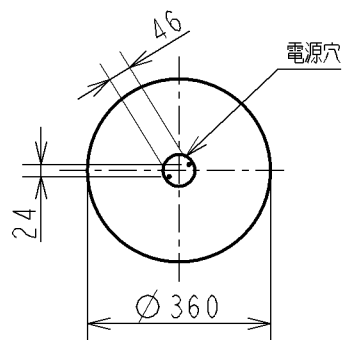

取付寸法 (矢視 ㊶)

- ・リモコンスイッチ付
- ・プルレススイッチ機能付
- ・バックアップ機能付
- ・連続調光機能付 (100%~1%)
- 保安灯連続調光機能付 (5段階)
- 連続調色機能付 (2700K~6500K)
- リモコン送信機で連続調光・調色ができます。
- ・傾斜天井取付アダプター対応型 (AE37490E別売)
- ・らくピタ II 取付
- ・器具取付前に必ず配線器具の固定強度をご確認下さい。
- 木ネジ | 本での固定やガタツキのある配線器具への取付は危険ですのでお避け下さい。
- ・セードの取付方法は、枠回転式です。
- ・この器具の近くでは赤外線方式のリモコンが動作しない場合がごくまれにありますので、ご注意ください。
- ・LEDにはバラツキがあるため、同一型番でも発光色、明るさが異なる場合があります。
- ・手作りのため写真と多少異なることがあります。

定格光束	3255 lm
固有エネルギー消費効率	98.6 lm/W

JIS C 8105-5に基づく測定方法によって固有エネルギー消費効率を測定。

△安全に関するご注意

- ・この器具は非防水です。湿気が多い場所や屋外では使用できません。
- 火災・感電の原因になります。
- ・器具を布や紙などでおおって使用しないでください。
- 火災の原因になります。
- ・指定以外の取付けはできません。
- 器具の落下によるけがの原因になります。

					型番	AH 42831 L
					入力電圧	100 V
					入力電流	0.34 A
					消費電力	33.0 W
3	枠	ウレタン		アンティークアイボリー塗装	力率	高力率
2	本体	鋼板		白色	重量	2.4 kg
1	セード	アクリル		乳白色 αグリーン	スイッチ	
部番	部品名	材質	数	備考	点灯方式	
					全灯→調光(100%~1%)	
					→LED保光(100%~30%)	
						20150417