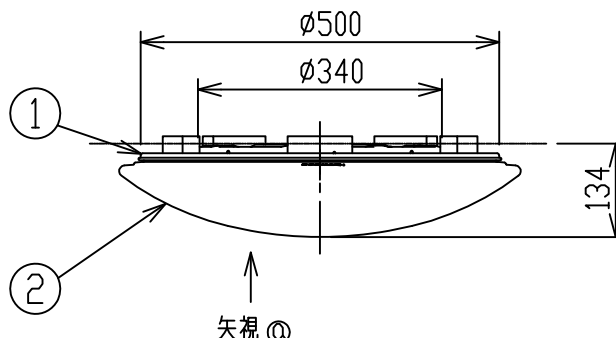

グリーン購入法適合

取付寸法(矢視①)

- ・リモコンスイッチ付
- ・プルレススイッチ機能付
- ・連続調光機能付(100~1%)
- ・バックアップ機能付
- ・保安球段調光機能付
- ・リモコン送信機で連続調光ができます。
- ・傾斜天井取付アダプタ対応型(AE49781E別売)
- ・器具取付前に必ず配線器具の固定強度をご確認ください。
木ネジ1本での固定やガタツキのある配線器具への取付は危険ですのでお避けください。
- ・らくピタ取付
- ・セード取付方法は、セード回転式です。
- ・調光器は使用できません。
- ・電源OFF時に表示が点灯するタイプのスイッチを使用する場合、壁スイッチの使用は4個までとさせていただきます。
壁スイッチを5個以上使用される場合は、表示が点灯するタイプ以外のスイッチを使用してください。
- ・この器具の近くでは赤外線方式のリモコンが作動しない場合がごくまれにありますので、ご注意ください。
- ・ランプ点灯時に点灯する表示付スイッチを使うと、表示が暗くなったり点灯しないことがあります。
- ・LEDにはバラツキがあるため、同一型番でも発光色、明るさが異なる場合があります。

定格光束	3920 lm
固有エネルギー消費効率	121.7 lm/W

JIS C 8105-5に基づく測定方法によって
固有エネルギー消費効率を測定。

△安全に関するご注意

- ・この器具は非防水です。湿気が多い場所や屋外では使用できません。
- ・火災・感電の原因になります。
- ・器具を布や紙などでおおって使用しないでください。
- ・火災の原因になります。
- ・指定以外の取付はできません。
- ・器具の落下によるけがの原因になります。