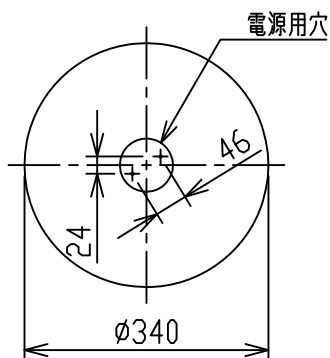

グリーン購入法適合

取付寸法(矢視①)

- ・リモコンスイッチ付
- ・プルレススイッチ機能付
- ・連続調光機能付(100~1%)
- ・バックアップ機能付
- ・保安球段調光機能付
- ・リモコン送信機で連続調光ができます。
- ・傾斜天井取付アダプタ対応型(AE49781E別売)
- ・器具取付前に必ず配線器具の固定強度をご確認ください。
木ネジ1本での固定やガタツキのある配線器具への取付は危険ですのでお避けください。
- ・らくピタ取付
- ・セード取付方法は、セード回転式です。
- ・調光器は使用できません。
- ・電源OFF時に表示が点灯するタイプのスイッチを使用する場合、壁スイッチの使用は4個までとさせていただきます。
壁スイッチを5個以上使用される場合は、表示が点灯するタイプ以外のスイッチを使用してください。
- ・この器具の近くでは赤外線方式のリモコンが作動しない場合がごくまれにありますので、ご注意ください。
- ・ランプ点灯時に点灯する表示付スイッチを使うと、表示が暗くなったり点灯しないことがあります。
- ・LEDにはバラツキがあるため、同一型番でも発光色、明るさが異なる場合があります。

定格光束	3920 lm
固有エネルギー消費効率	121.7 lm/W

JIS C 8105-5に基づく測定方法によって
固有エネルギー消費効率を測定。

△安全に関するご注意

- ・この器具は非防水です。湿気が多い場所や屋外では使用できません。
- ・火災・感電の原因になります。
- ・器具を布や紙などでおおって使用しないでください。
- ・火災の原因になります。
- ・指定以外の取付はできません。
- ・器具の落下によるけがの原因になります。