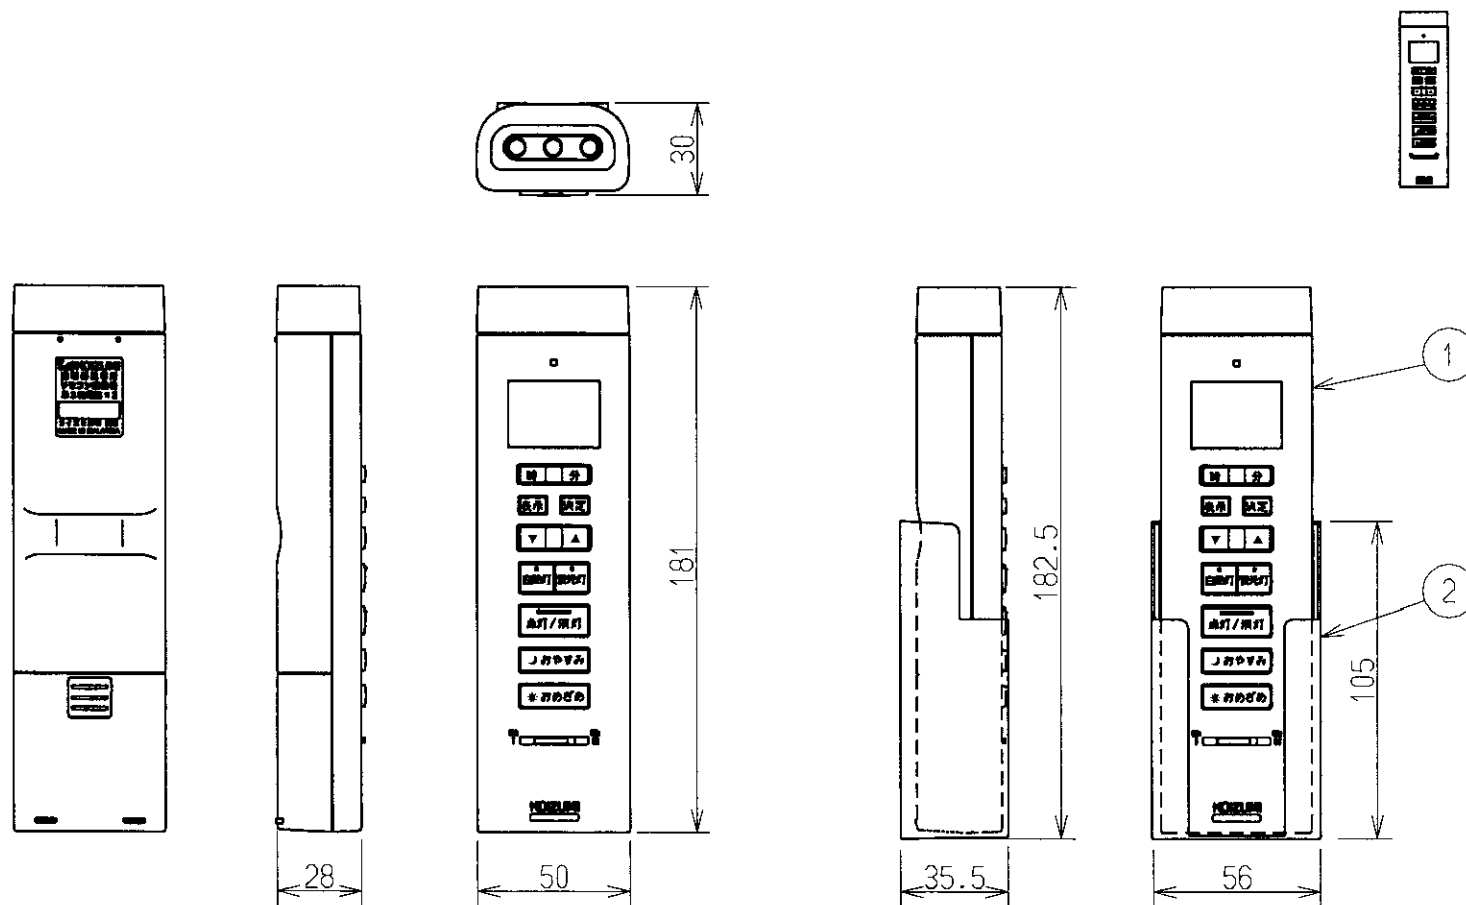

△安全に関するご注意

- 電池が発熱して破損する恐れがあります。
- ・単3形アルカリ電池（LR6）を3本使用してください。
- ・電池の（+）、（-）を正しく入れてください。
- ・違う種類の電池や古い電池を混ぜないでください。
- ・充電式（Ni-Cd）電池は使用しないでください。
- ・ショートさせたり、火中に投入しないでください。

7					型番	AEE 590 284
6					入力電圧	V
5					入力電流	A
4					消費電力	W
3					力率	W × 数
2	ホルダー	ABS	1	白色	重量	0.2 kg
1	送信機本体	ABS	1	白色	スイッチ	色・形
部番	部品名	材質	数	備考		口金
						点灯方式
						20070312