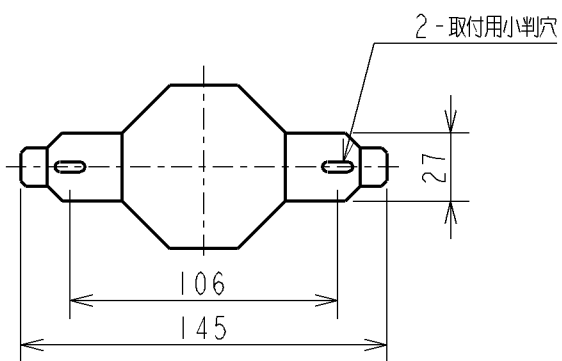

取付寸法 (矢視 ㊸)

- ・取付簡易型
- ・傾斜天井取付可能 (最大55°まで)
- ・106ピッチは木ネジによる直接取付は不可
- ・83ピッチは同梱取付金具使用

△安全に関するご注意

- ・指定のランプ以外は使用しないでください。火災の原因になります。
- ・この器具は非防水です。湿気の多い場所や屋外では使用できません。火災・感電の原因になります。
- ・器具やランプを布や紙などでおおって使用しないでください。火災の原因になります。
- ・指定以外の取付けはできません。器具の落下によるけがの原因になります。

					入力電圧	V	型番	AEE 690 130
					入力電流	A	品名	
					消費電力	W	適合ランプ	
					力率		W x 数	
2	取付板	亜鉛鋼板	1		重量	0.2 kg	色・形	
1	スタート	亜鉛鋼板	1		スイッチ		口金	
部番	部品名	材質	数	備考			点灯方式	
								20100315