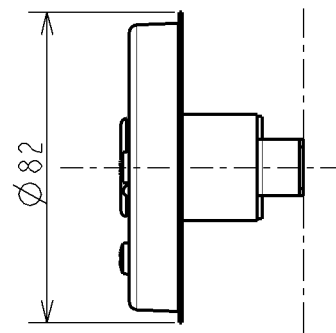

取付寸法 (矢視 ㊸)

- ・取付簡易型
- ・傾斜天井取付可能 (最大55°まで)
- ・106ピッチは木ネジによる直接取付は不可
- ・83ピッチは同梱取付金具使用

△安全に関するご注意

- ・指定のランプ以外は使用しないでください。火災の原因になります。
- ・この器具は非防水です。湿気の多い場所や屋外では使用できません。火災・感電の原因になります。
- ・器具やランプを布や紙などでおおって使用しないでください。火災の原因になります。
- ・指定以外の取付けはできません。器具の落下によるけがの原因になります。

					入力電圧	V	型番	AEE 690 130
					入力電流	A	品名	
					消費電力	W	適合ランプ	
					力率		W x 数	
2	取付板	亜鉛鋼板	1		重量	0.2 kg	色・形	
1	スタート	亜鉛鋼板	1		スイッチ		口金	
部番	部品名	材質	数	備考			点灯方式	
								20100315