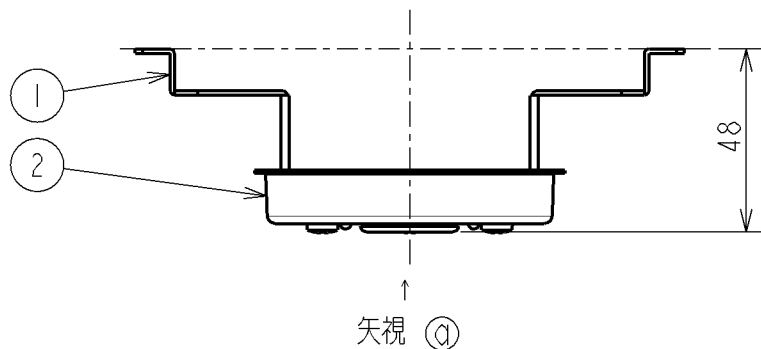

取付寸法 (矢視 ㊸)

- ・取付簡易型
- ・傾斜天井取付可能 (最大55°まで)
- ・106ピッチは木ネジによる直接取付は不可
- ・83ピッチは同梱取付金具使用

△安全に関するご注意

- ・指定のランプ以外は使用しないでください。火災の原因になります。
- ・この器具は非防水です。湿気の多い場所や屋外では使用できません。火災・感電の原因になります。
- ・器具やランプを布や紙などでおおって使用しないでください。火災の原因になります。
- ・指定以外の取付けはできません。器具の落下によるけがの原因になります。

					入力電圧	V	型番	AEE 690 130
					入力電流	A	品名	
					消費電力	W	適合ランプ	
					力率		W x 数	
2	取付板	亜鉛鋼板	1		重量	0.2 kg	色・形	
1	スタート	亜鉛鋼板	1		スイッチ		口金	
部番	部品名	材質	数	備考			点灯方式	
								20100315