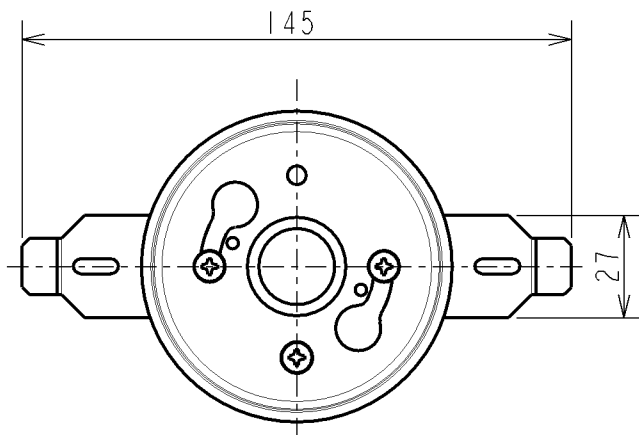

取付寸法 (矢視 ㊸)

- ・取付簡易型
- ・傾斜天井取付可能 (最大55°まで)
- ・106ピッチは木ネジによる直接取付は不可
- ・83ピッチは同梱取付金具使用

△安全に関するご注意

- ・指定のランプ以外は使用しないでください。火災の原因になります。
- ・この器具は非防水です。湿気の多い場所や屋外では使用できません。火災・感電の原因になります。
- ・器具やランプを布や紙などでおおって使用しないでください。火災の原因になります。
- ・指定以外の取付けはできません。器具の落下によるけがの原因になります。

					入力電圧	V	型番	AEE 690 130
					入力電流	A	品名	
					消費電力	W	適合ランプ	
					力率		W x 数	
2	取付板	亜鉛鋼板	1		重量	0.2 kg	色・形	
1	スタート	亜鉛鋼板	1		スイッチ		口金	
部番	部品名	材質	数	備考			点灯方式	
								20100315