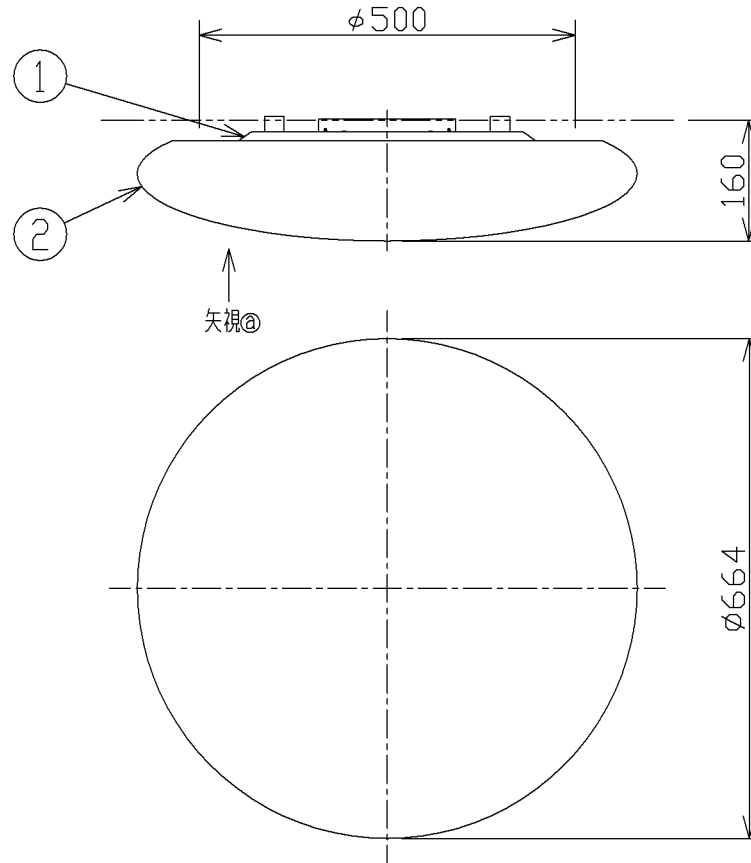

取付寸法 (矢視②)

- ・リモコンスイッチ付
- ・プルレススイッチ機能付
- ・連続調光機能付 (100%~1%)
- ・連続調色機能付 (2700~6500K)
- ・バックアップ機能付
- ・保安球段調光機能付
- ・リモコン送信機で連続調光・調色ができます。
- ・傾斜天井取付アダプタ対応型 (AE37490E別売)
- ・竿縁天井取付アダプタ対応型 (AE44068E別売)
- ・器具取付前に必ず配線器具の固定強度をご確認ください。
- ・木ネジ1本での固定やガタツキのある配線器具への取付は危険ですとお避けください。
- ・らくピタII取付
- ・セード取付方法は、セード回転式です。
- ・調光器は使用できません。
- ・この器具の近くでは赤外線方式のリモコンが作動しない場合がごくまれにありますので、ご注意ください。
- ・ランプ点灯時に点灯する表示付スイッチを使うと、表示が暗くなったり点灯しないことがあります。
- ・LEDにはバラツキがあるため、同一型番でも発光色、明るさが異なる場合があります。
- ・虫などの入りにくい構造