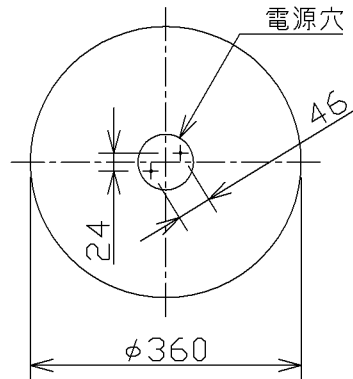

取付寸法 (矢視②)

- ・リモコンスイッチ付
- ・プルレススイッチ機能付
- ・連続調光機能付 (100%~1%)
- ・連続調色機能付 (2700~6500K)
- ・バックアップ機能付
- ・保安球段調光機能付
- ・リモコン送信機で連続調光・調色ができます。
- ・傾斜天井取付アダプタ対応型 (AE37490E別売)
- ・竿縁天井取付アダプタ対応型 (AE44068E別売)
- ・器具取付前に必ず配線器具の固定強度をご確認ください。
- ・木ネジ1本での固定やガタツキのある配線器具への取付は危険ですとお避けください。
- ・らくピタII取付
- ・セード取付方法は、セード回転式です。
- ・調光器は使用できません。
- ・この器具の近くでは赤外線方式のリモコンが作動しない場合がごくまれにありますので、ご注意ください。
- ・ランプ点灯時に点灯する表示付スイッチを使うと、表示が暗くなったり点灯しないことがあります。
- ・LEDにはバラツキがあるため、同一型番でも発光色、明るさが異なる場合があります。
- ・虫などの入りにくい構造