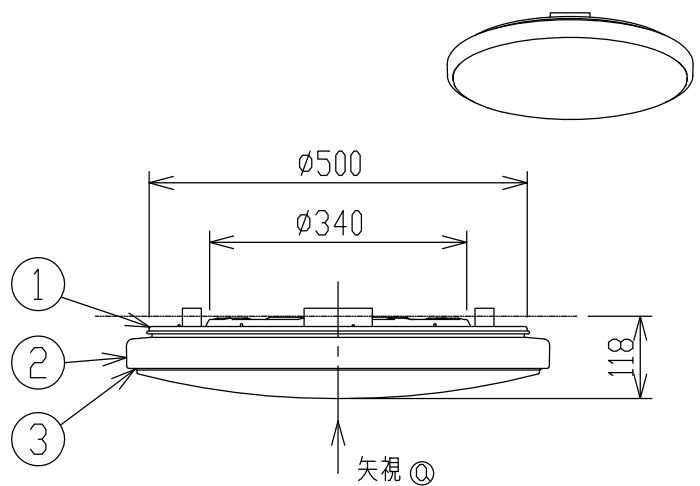

グリーン購入法適合

取付寸法(矢視②)

- ・リモコンスイッチ付
- ・プルスイッチ機能付
- ・連続調光機能付(100~1%)
- ・連続調色機能付(2700K~5000K)
- ・バックアップ機能付
- ・保安球段調光機能付
- ・リモコン送信機で連続調光・調色ができます。
- ・傾斜天井取付アダプタ対応型(AE49781E別売)
- ・器具取付前に必ず配線器具の固定強度をご確認ください。
- ・木ネジ1本での固定やガタツキのある配線器具への取付は危険ですのでお避けください。
- ・らくピタ取付
- ・セード取付方法は、セード回転式です。
- ・調光器は使用できません。
- ・電源OFF時に表示が点灯するタイプのスイッチを使用する場合、壁スイッチの使用は4個までとしてください。
- ・壁スイッチを5個以上使用される場合は、表示が点灯するタイプ以外のスイッチを使用してください。
- ・この器具の近くでは赤外線方式のリモコンが作動しない場合がごくまれにありますので、ご注意ください。
- ・ランプ点灯時に点灯する表示付スイッチを使うと、表示が暗くなったり点灯しないことがあります。
- ・LEDにはバラツキがあるため、同一型番でも発光色、明るさが異なる場合があります。