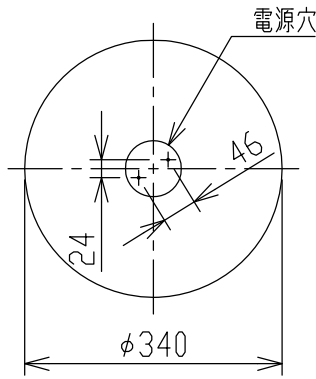

グリーン購入法適合

取付寸法(矢視②)

- ・リモコンスイッチ付
- ・プルスイッチ機能付
- ・連続調光機能付(100~1%)
- ・連続調色機能付(2700K~5000K)
- ・バックアップ機能付
- ・保安球段調光機能付
- ・リモコン送信機で連続調光・調色ができます。
- ・傾斜天井取付アダプタ対応型(AE49781E別売)
- ・器具取付前に必ず配線器具の固定強度をご確認ください。
- ・木ネジ1本での固定やガタツキのある配線器具への取付は危険ですのでお避けください。
- ・らくピタ取付
- ・セード取付方法は、セード回転式です。
- ・調光器は使用できません。
- ・電源OFF時に表示が点灯するタイプのスイッチを使用する場合、壁スイッチの使用は4個までとしてください。
- ・壁スイッチを5個以上使用される場合は、表示が点灯するタイプ以外のスイッチを使用してください。
- ・この器具の近くでは赤外線方式のリモコンが作動しない場合がごくまれにありますので、ご注意ください。
- ・ランプ点灯時に点灯する表示付スイッチを使うと、表示が暗くなったり点灯しないことがあります。
- ・LEDにはバラツキがあるため、同一型番でも発光色、明るさが異なる場合があります。

定格光束	中間色	3455 lm
	2700K	1730 lm
	5000K	1730 lm
固有エネルギー消費効率	中間色	120.8 lm/W
	2700K	116.8 lm/W
	5000K	125.3 lm/W

JIS C 8105-5に基づく測定方法によって
固有エネルギー消費効率を測定。

△安全に関するご注意

- ・この器具は非防水です。湿気が多い場所や屋外では使用できません。
- ・火災・感電の原因になります。
- ・器具を布や紙などでおおって使用しないでください。
- ・火災の原因になります。
- ・指定以外の取付はできません。
- ・器具の落下によるけがの原因になります。