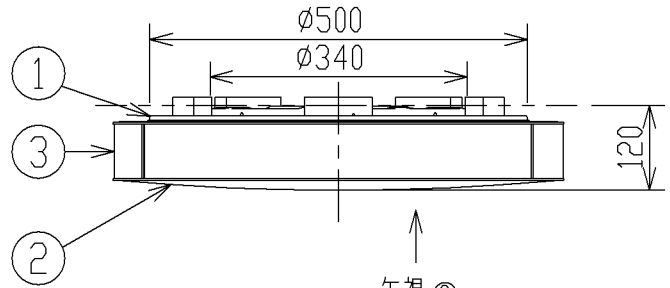

取付寸法(矢視 ㊸)

矢視 ㊸

- ・リモコンスイッチ付
- ・プルレススイッチ機能付
- ・連続調光機能付(100~1%)
- ・連続調色機能付(2700K~6500K)
- ・バックアップ機能付
- ・保安球段調光機能付
- ・リモコン送信機で連続調光・調色ができます。
- ・竿縁天井取付アダプタ対応型(AE44068E別売)
- ・器具取付前に必ず配線器具の固定強度をご確認ください。
木ネジ1本での固定やガタツキのある配線器具への取付は危険ですのでお避けください。
- ・らくピタII取付
- ・セード取付方法は、枠回転式です。
- ・調光器は使用できません。
- ・この器具の近くでは赤外線方式のリモコンが作動しない場合がございます。
- ・ランプ点灯時に点灯する表示付スイッチを使うと、表示が暗くなったり点灯しないことがあります。
- ・LEDにはバラツキがあるため、同一型番でも発光色、明るさが異なる場合があります。