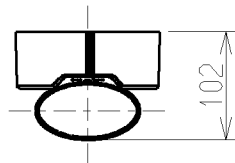

取付寸法 (矢視 a)

- ・リモコンスイッチ付
- ・プルレススイッチ機能付
- ・バックアップ機能付
- ・らくピタ2取付。
- ・器具取付に必ず配線器具の固定強度をご確認ください。木ネジ1本での固定やガタツキのある配線器具への取付は危険です。お避けください。
- ・セードは取り外してきません。
- ・この器具の近くでは赤外線方式のリモコンが作動しない場合がごくまれにありますので、ご注意ください。
- ・LEDにはバラツキがあるため、同一型番でも発光色、明るさが異なる場合があります。