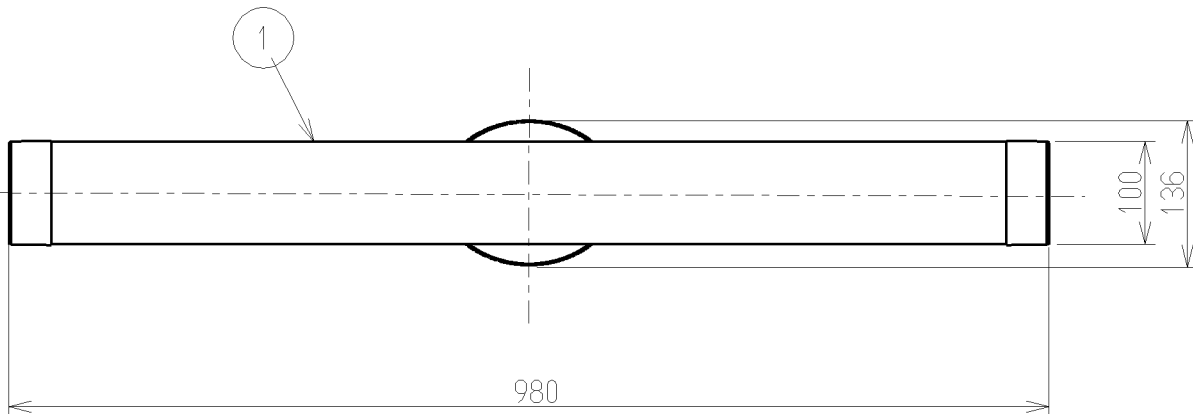

取付寸法 (矢視 a)

- ・リモコンスイッチ付
- ・プルレススイッチ機能付
- ・バックアップ機能付
- ・らくピタ2取付。
- ・器具取付に必ず配線器具の固定強度をご確認ください。木ネジ1本での固定やガタツキのある配線器具への取付は危険です。お避けください。
- ・セードは取り外してきません。
- ・この器具の近くでは赤外線方式のリモコンが作動しない場合がごくまれにありますので、ご注意ください。
- ・LEDにはバラツキがあるため、同一型番でも発光色、明るさが異なる場合があります。

### △安全に関するご注意

- ・指定のランプ以外は使用しないでください。火災の原因になります。
- ・この器具は非防水です。湿気が多い場所や屋外では使用できません。火災・感電の原因になります。
- ・器具やランプを布や紙などでおおって使用しないでください。火災の原因になります。
- ・指定以外の取付けはできません。器具の落下によるけがの原因になります。

7						型番	AH 39744 L
6					入力電圧	100V	
5					入力電流	0.58A	品名 LEDシーリング
4	フランジ	ポリプロピレン	1	白色	消費電力	55W	適合ランプ LED
3	エンドキャップ	スチロール	2	白色	力率	高力率	W × 数 55.0W × 1
2	本体	アルミ	1	シルバーアルマイト	重量	1.4kg	色・形 2700K・演色性(Ro80)
1	セード	ポリカーボネート	1	乳白色	スイッチ		口金
部番	部品名	材質	数	備考	全灯→調光(50%)→ 調光(25%)→LED保安灯		点灯方式
							20131210