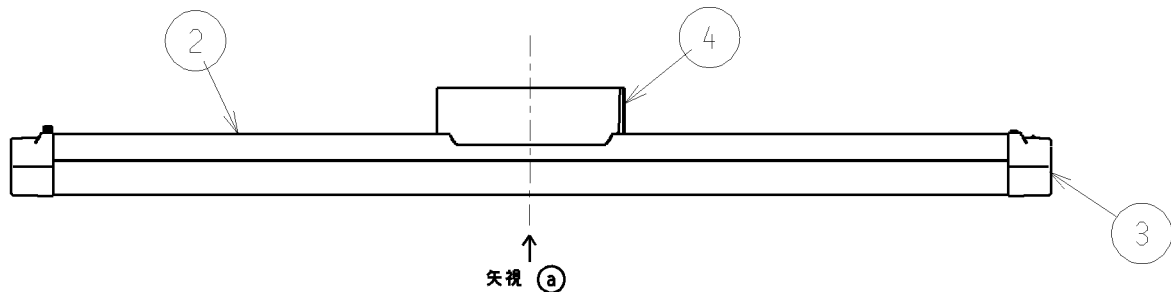

取付寸法 (矢視 a)

- ・リモコンスイッチ付
- ・プルレススイッチ機能付
- ・バックアップ機能付
- ・らくピタ2取付。
- ・器具取付に必ず配線器具の固定強度をご確認ください。木ネジ1本での固定やガタツキのある配線器具への取付は危険です。お避けください。
- ・セードは取り外してきません。
- ・この器具の近くでは赤外線方式のリモコンが作動しない場合がごくまれにありますので、ご注意ください。
- ・LEDにはバラツキがあるため、同一型番でも発光色、明るさが異なる場合があります。

### △安全に関するご注意

- ・指定のランプ以外は使用しないでください。火災の原因になります。
- ・この器具は非防水です。湿気が多い場所や屋外では使用できません。火災・感電の原因になります。
- ・器具やランプを布や紙などでおおって使用しないでください。火災の原因になります。
- ・指定以外の取付けはできません。器具の落下によるけがの原因になります。

7						型番	AH 39744 L
6					入力電圧	100V	
5					入力電流	0.58A	品名 LEDシーリング
4	フランジ	ポリプロピレン	1	白色	消費電力	55W	適合ランプ LED
3	エンドキャップ	スチロール	2	白色	力率	高力率	W × 数 55.0W × 1
2	本体	アルミ	1	シルバーアルマイト	重量	1.4kg	色・形 2700K・演色性(Ro80)
1	セード	ポリカーボネート	1	乳白色	スイッチ		口金
部番	部品名	材質	数	備考	全灯→調光(50%)→ 調光(25%)→LED保安灯		点灯方式
							20131210