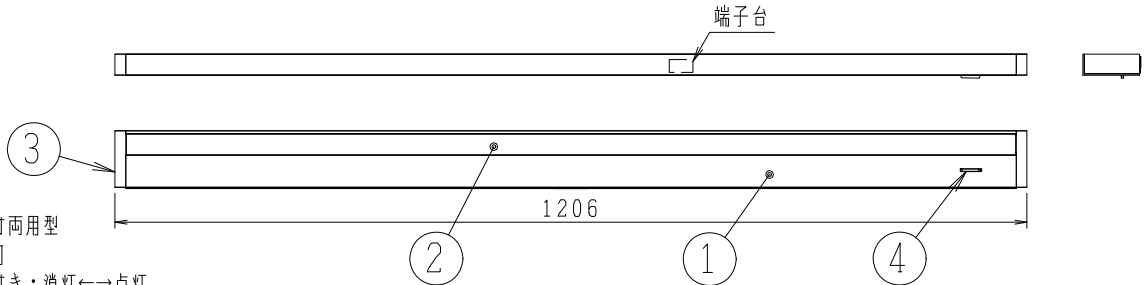

エンドキャップ 着脱必要寸法
S=1/10

取付寸法 壁付の場合 (矢視 ㉑)

取付寸法 直付の場合 (矢視 ㉒)

- ・直付・壁付両用型
- ・縦取付不可
- ・スイッチ付き：消灯←→点灯
- ・調光器は使用できません。
- ・この器具の近くでは赤外線方式のリモコンが作動しない場合があります。ご注意ください。
- ・エンドキャップ着脱スペースとして、器具側面及び前面から100mm以上必要です。
- ・光源点灯時に点灯する表示付スイッチを使うと、表示が暗くなったり点灯しないことがあります。
- ・電源OFF時に表示が点灯するタイプのスイッチを使用する場合、壁スイッチの使用は5個までとしてください。
- ・LEDにはバラツキがあるため、同一型番でも発光色、明るさが異なる場合があります。
- ・天面に物を置かないで下さい。
- ・電源OFF時に表示が点灯するタイプのスイッチを使用する場合、器具側のスイッチをOFFにすると壁スイッチの表示が点灯しない場合があります。

定格光束	1130 lm
固有エネルギー消費効率	47.8 lm/W

JIS C 8105-5に基づく測定方法によって固有エネルギー消費効率を測定。

⚠️安全に関するご注意

- ・この器具は非防水です。湿気が多い場所や屋外では使用できません。火災・感電の原因になります。
- ・器具やランプを布や紙などでおおって使用しないでください。火災の原因になります。
- ・指定以外の取付けはできません。器具の落下によるけがの原因になります。