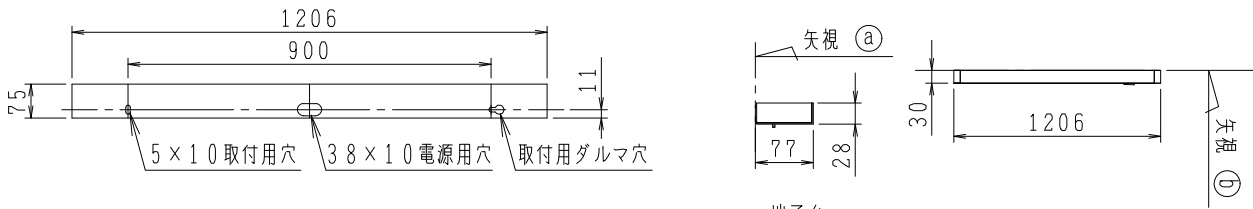

エンドキャップ 着脱必要寸法
S=1/10

取付寸法 壁付の場合 (矢視 ㉑)

取付寸法 直付の場合 (矢視 ㉒)

- ・直付・壁付両用型
- ・縦取付不可
- ・スイッチ付き：消灯←→点灯
- ・調光器は使用できません。
- ・この器具の近くでは赤外線方式のリモコンが作動しない場合があります。ご注意ください。
- ・エンドキャップ着脱スペースとして、器具側面及び前面から100mm以上必要です。
- ・光源点灯時に点灯する表示付スイッチを使うと、表示が暗くなったり点灯しないことがあります。
- ・電源OFF時に表示が点灯するタイプのスイッチを使用する場合、壁スイッチの使用は5個までとしてください。
- ・LEDにはバラツキがあるため、同一型番でも発光色、明るさが異なる場合があります。
- ・天面に物を置かないで下さい。
- ・電源OFF時に表示が点灯するタイプのスイッチを使用する場合、器具側のスイッチをOFFにすると壁スイッチの表示が点灯しない場合があります。

定格光束	1130 lm
固有エネルギー消費効率	47.8 lm/W

JIS C 8105-5に基づく測定方法によって固有エネルギー消費効率を測定。

⚠️安全に関するご注意

- ・この器具は非防水です。湿気が多い場所や屋外では使用できません。火災・感電の原因になります。
- ・器具やランプを布や紙などでおおって使用しないでください。火災の原因になります。
- ・指定以外の取付けはできません。器具の落下によるけがの原因になります。