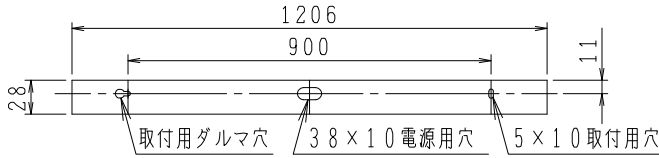

エンドキャップ 着脱必要寸法
S=1/10

取付寸法 壁付の場合 (矢視 ㉑)

取付寸法 直付の場合 (矢視 ㉒)

- ・直付・壁付両用型
- ・縦取付不可
- ・スイッチ付き：消灯←→点灯
- ・調光器は使用できません。
- ・この器具の近くでは赤外線方式のリモコンが作動しない場合があります。ご注意ください。
- ・エンドキャップ着脱スペースとして、器具側面及び前面から100mm以上必要です。
- ・光源点灯時に点灯する表示付スイッチを使うと、表示が暗くなったり点灯しないことがあります。
- ・電源OFF時に表示が点灯するタイプのスイッチを使用する場合、壁スイッチの使用は5個までとしてください。
- ・LEDにはバラツキがあるため、同一型番でも発光色、明るさが異なる場合があります。
- ・天面に物を置かないで下さい。
- ・電源OFF時に表示が点灯するタイプのスイッチを使用する場合、器具側のスイッチをOFFにすると壁スイッチの表示が点灯しない場合があります。

定格光束	1130 lm
固有エネルギー消費効率	47.8 lm/W

JIS C 8105-5に基づく測定方法によって固有エネルギー消費効率を測定。

⚠️安全に関するご注意

- ・この器具は非防水です。湿気が多い場所や屋外では使用できません。火災・感電の原因になります。
- ・器具やランプを布や紙などでおおって使用しないでください。火災の原因になります。
- ・指定以外の取付けはできません。器具の落下によるけがの原因になります。