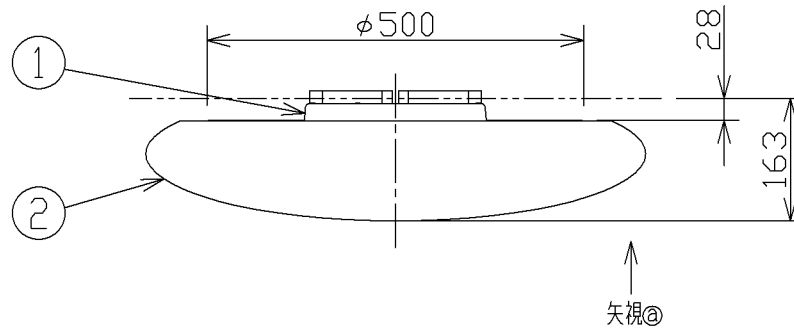

取付寸法 (矢視②)

- ・リモコンスイッチ付
- ・プルスイッチ機能付
- ・連続調光機能付 (100%~1%)
- ・連続調色機能付 (2700~6500K)
- ・バックアップ機能付
- ・保安球段調光機能付
- ・リモコン送信機で連続調光・調色ができます。
- ・傾斜天井取付アダプター対応型 (AE37490E別売)
- ・器具取付前に必ず配線器具の固定強度をご確認ください。
- ・木ネジ1本での固定やガタツキのある配線器具への取付は危険です。お避けください。
- ・らくピタII取付
- ・セード取付方法は、セード回転式です。
- ・調光器は使用できません。
- ・この器具の近くでは赤外線方式のリモコンが作動しない場合がございます。
- ・ランプ点灯時に点灯する表示付スイッチを使うと、表示が暗くなったり点灯しないことがあります。
- ・LEDにはバラツキがあるため、同一型番でも発光色、明るさが異なる場合があります。

定格光束	3585 lm
固有エネルギー消費効率	71.7 lm/w

JIS C 8105-5に基づく測定方法によって固有エネルギー消費効率を測定。

△安全に関するご注意

- ・この器具は非防水です。湿気が多い場所や屋外では使用できません。
- ・火災・感電の原因になります。
- ・器具を布や紙などでおおって使用しないでください。
- ・火災の原因になります。
- ・指定以外の取付けはできません。
- ・器具の落下によるけがの原因になります。