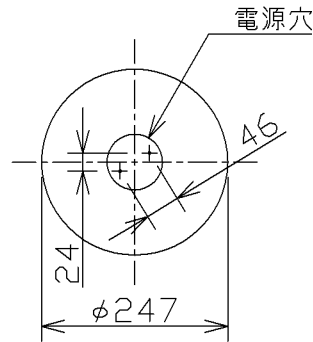

取付寸法 (矢視②)

- ・リモコンスイッチ付
- ・プルスイッチ機能付
- ・連続調光機能付 (100%~1%)
- ・連続調色機能付 (2700~6500K)
- ・バックアップ機能付
- ・保安球段調光機能付
- ・リモコン送信機で連続調光・調色ができます。
- ・傾斜天井取付アダプター対応型 (AE37490E別売)
- ・器具取付前に必ず配線器具の固定強度をご確認ください。
- ・木ネジ1本での固定やガタツキのある配線器具への取付は危険です。お避けください。
- ・らくピタII取付
- ・セード取付方法は、セード回転式です。
- ・調光器は使用できません。
- ・この器具の近くでは赤外線方式のリモコンが作動しない場合がございます。
- ・ランプ点灯時に点灯する表示付スイッチを使うと、表示が暗くなったり点灯しないことがあります。
- ・LEDにはバラツキがあるため、同一型番でも発光色、明るさが異なる場合があります。

定格光束	3585 lm
固有エネルギー消費効率	71.7 lm/w

JIS C 8105-5に基づく測定方法によって固有エネルギー消費効率を測定。

△安全に関するご注意

- ・この器具は非防水です。湿気が多い場所や屋外では使用できません。
- ・火災・感電の原因になります。
- ・器具を布や紙などでおおって使用しないでください。
- ・火災の原因になります。
- ・指定以外の取付けはできません。
- ・器具の落下によるけがの原因になります。