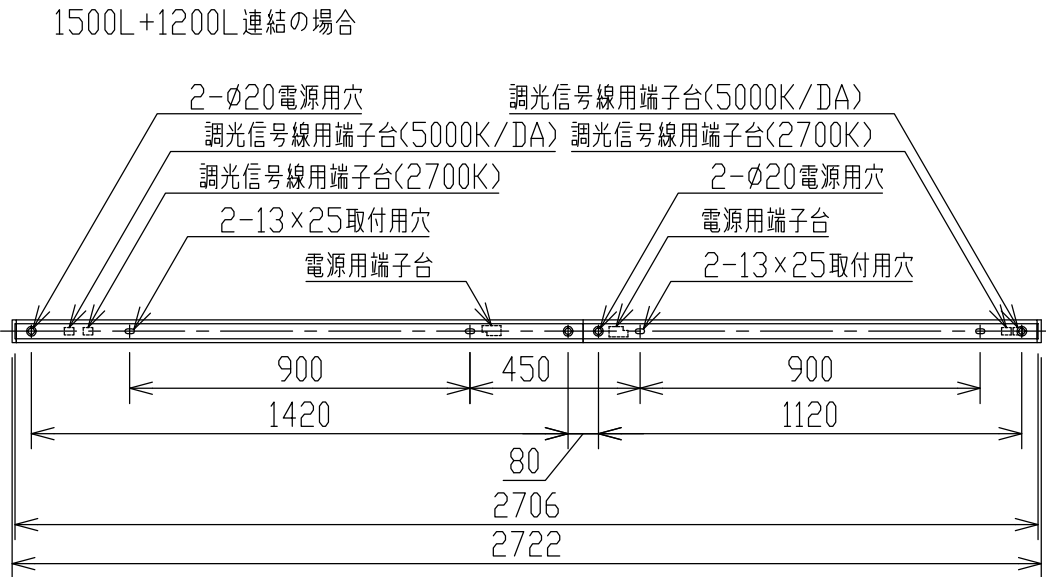

連結施工例

型番	XD 50021 L
色・形	2700~5000K・演色性(Ra82)
	20211011