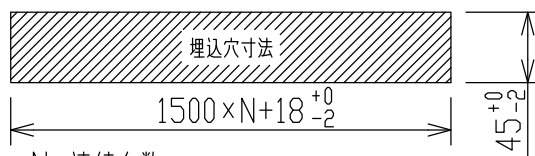

信号切替スイッチにご注意ください

信号切替スイッチを制御方式に合わせて切り替えてください

*出荷時はPWMに設定されています

住宅以外の断熱施工天井で使用する場合

電源線は断熱材の上を通してください。

*N=連結台数
*1500タイプのみ連結時

△安全に関するご注意

- ・この器具は非防水です。湿気が多い場所や屋外では使用できません。
火災・感電の原因になります。
- ・器具を布や紙などでおおって使用しないでください。
火災の原因になります。
- ・指定以外の取付はできません。
器具の落下によるけがの原因になります。

| | | |
|-------------|-------|------------|
| 定格光束 | 2700K | 4190 lm |
| | 5000K | 5030 lm |
| 固有エネルギー消費効率 | 2700K | 96.9 lm/W |
| | 5000K | 116.4 lm/W |

JIS C 8105-5に基づく測定方法によって
固有エネルギー消費効率を測定。

| | | | | | |
|----|---------|----------|---|-----------------------|--------------------------|
| 7 | | | | 皮相電力 44/44/44 VA | 品名 LED埋込器具 |
| 6 | | | | 入力電圧 100/200/242 V | 型番 XD 50021 L |
| 5 | | | | 入力電流 0.44/0.22/0.18 A | 図番 |
| 4 | エンドキャップ | アルミダイカスト | 1 | 消費電力 43.2W | 適合ランプ LED |
| 3 | 本体 | アルミ押出材 | 1 | 力率 高力率 | W×数 43.2W×1灯 |
| 2 | セード | ポリカーボネート | 1 | 質量 2.6 kg | 色・形 2700~5000K・演色性(Ra82) |
| 1 | 連結金具 | 鋼板 | 1 | 特記事項 | 承認 審査 立案 光澤 西井 片山 |
| 部番 | 部品名 | 材質 | 数 | 備考 | 20211011 |