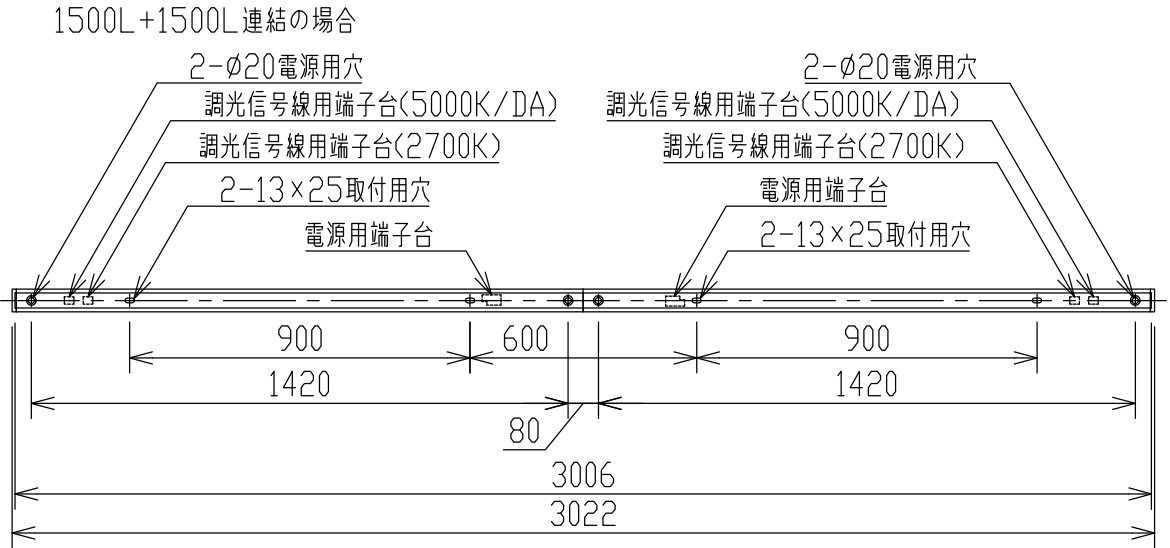

連結施工例

型番	XD 50021 L
色・形	2700~5000K・演色性(Ra82)
	20211011