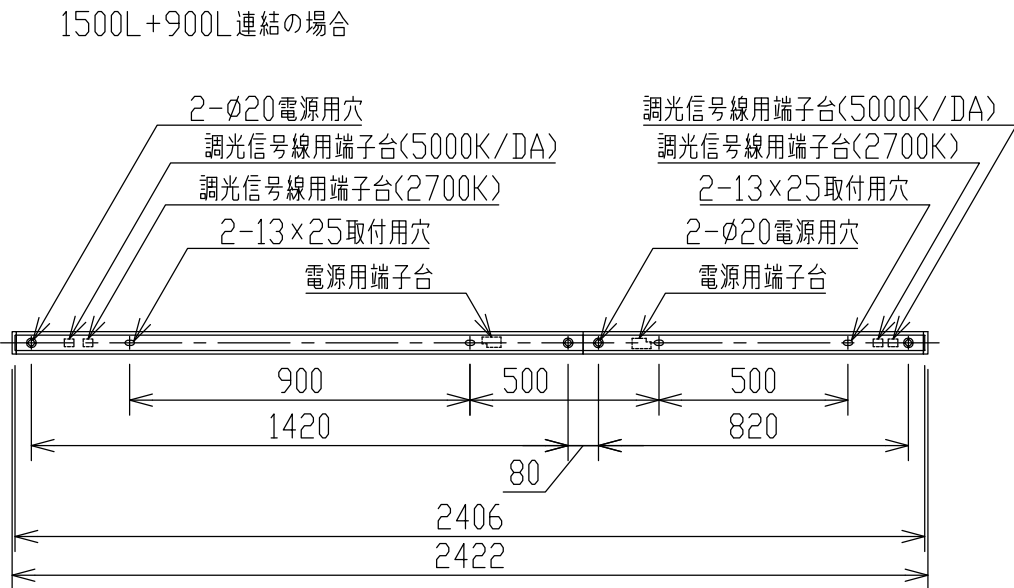

連結施工例

型番	XD 50021 L
色・形	2700~5000K・演色性(Ra82)
	20211011