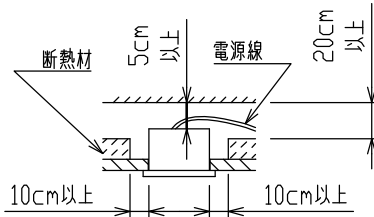

住宅以外の断熱施工天井で使用する場合

電源線は断熱材の上を通してください。