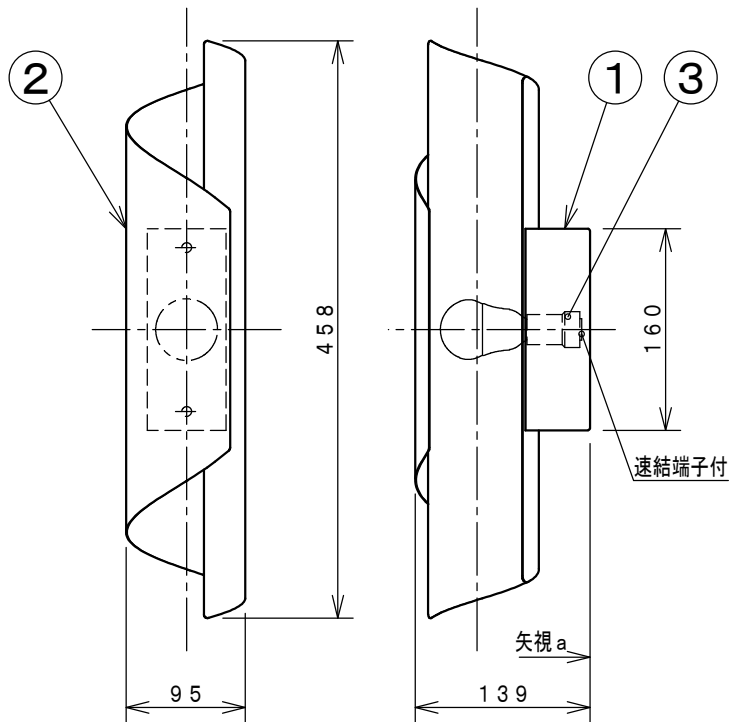

取付寸法 (矢視 a)
(縮尺 1/4)

- ・調光タイプ：調光範囲（正位相 100%～約 5%、逆位相 100%～約 7%）
- ・電源 OFF 時に表示が点灯するタイプのスイッチを使用する場合、壁スイッチの使用は 5 個までとしてください。
- ・縦向き・横向き取付可能型
- ・白熱ランプ使用不可
- ・天井から 10 cm 以上離してください。
- ・曲げセードの形状は製法上、外観に個体差があります。
- ・ランプ点灯時に点灯する表示付スイッチを使うと、表示が暗くなったり点灯しないことがあります。
- ・LED にはバラツキがあるため、同一型番でも発光色、明るさが異なる場合があります。
- ・上向き・下向き取付可能型

6				皮相電力	5 VA	品名	LEDブラケット			
5				入力電圧	100 V	型番	AB 54291			
4				入力電流	0.05 A					
3	ソケット	プラスチック	1	黒色 E17	消費電力	4.5 W	適合ランプ	電球LEDランプ LDA5-G-E17/D/K		
2	セード	鋼	1	黒ニッケルメッキ 内面 サテンホワイト塗装	力率	高力率	W×数	4.5 W × 1 灯		
1	本体	鋼板	1	マットファインホワイト塗装	質量	1.2 kg	色・形	電球色(2700K)・演色性(Ra83)		
部番	部品名	材質	数	備考	特記事項	縮尺	承認	審査	立案	
							1/6	千田	志村	芝田
							図番	AB54291_K_01		