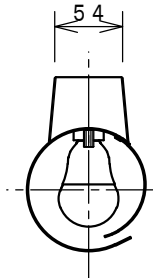

取付寸法 (矢視 a)
(縮尺 1/4)

- ・調光タイプ：調光範囲（正位相 100%～約 5%、逆位相 100%～約 7%）
- ・電源 OFF 時に表示が点灯するタイプのスイッチを使用する場合、壁スイッチの使用は 5 個までとしてください。
- ・縦向き・横向き取付可能型
- ・白熱ランプ使用不可
- ・天井から 10 cm 以上離してください。
- ・曲げセードの形状は製法上、外観に個体差があります。
- ・ランプ点灯時に点灯する表示付スイッチを使うと、表示が暗くなったり点灯しないことがあります。
- ・LED にはバラツキがあるため、同一型番でも発光色、明るさが異なる場合があります。
- ・上向き・下向き取付可能型