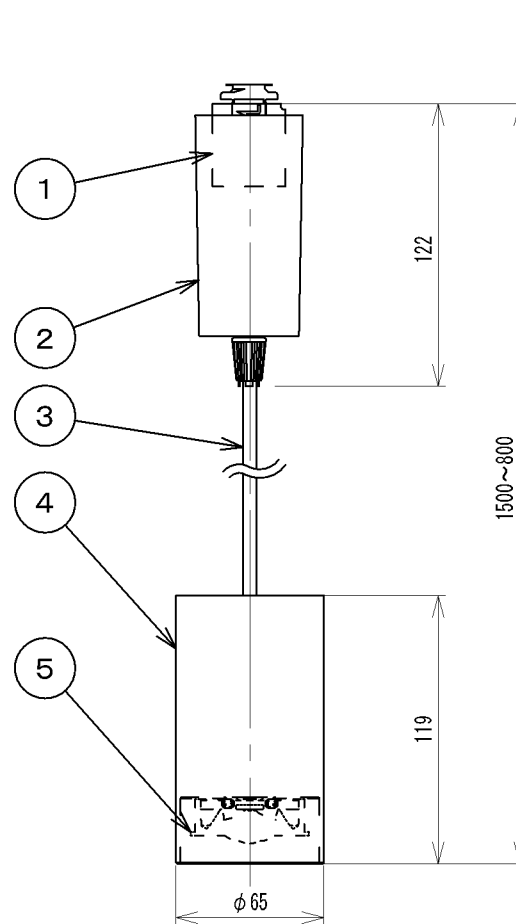

- ・器具取付前に必ず配線器具の固定強度をご確認ください。木ネジ1本での固定やガタツキのある配線器具への取付は危険ですのでお避けください。
- ・LEDにはバラツキがあるため、同一型番でも発光色、明るさが異なる場合があります。
- ・LED点灯時に点灯する表示付スイッチに使うと、表示が暗くなったり点灯しないことがあります。
- ・この器具の近くでは赤外線方式のリモコンが作動しない場合がごまれにありますので、ご注意ください。
- ・調光タイプ：調光範囲（100～約1%）
- ・高さ調節可能型

⚠ 安全に関するご注意

- ・この器具は非防水です。湿気の多い場所や屋外では使用できません。火災、感電の原因になります。
- ・器具やLEDを布や紙などでおおって使用しないでください。火災の原因になります。
- ・指定以外の取付けはできません。器具の落下によるけがの原因になります。

壁スイッチとの 接続台数	99台
別売専用調光器との 接続台数(調光器800W)	58台
別売専用調光器との 接続台数(調光器300W)	21台

定格光束	420 lm
固有エネルギー消費効率	71.1 lm/W

JIS C 8105-5に基づく測定方法によって固有エネルギー消費効率を測定。

部番	部品名	材質	数	備考	入力電圧	100V	型番	AP 43707 L
5	レンズ	ポリカーボネート	1	半透明	入力電流	0.09A	品名	LEDペンダント
4	本体	アルミ	1	ピンクゴールド アルマイト仕上	消費電力	5.9W	適合ランプ	LED
3	コード		1	黒色	力率		W × 数	5.9W × 1灯
2	フランジカバー	樹脂	1	黒色	重量	0.5kg	色・形	電球色(2700K)・演色性(Ra83)
1	プラグ	ポリカーボネート	1	黒色	スイッチ		口金	
							点灯方式	電子回路方式
								20190326