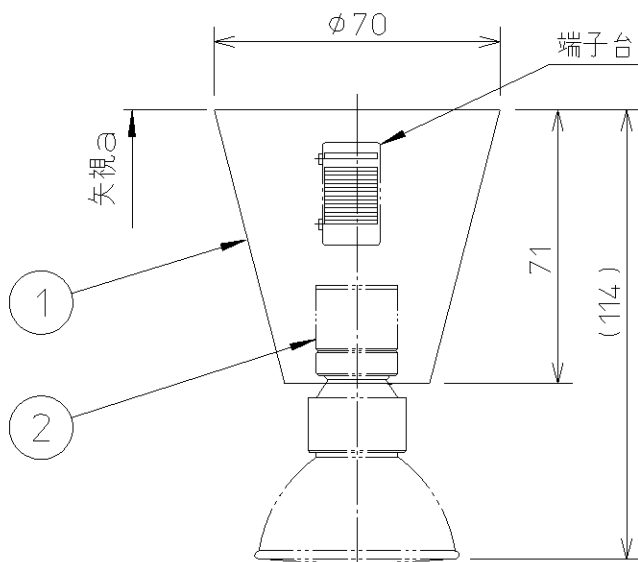

2-5×8取付穴

取付寸法 (矢視a)

- ・直付・壁付両用型
- ・傾斜天井取付可能(最大90°まで)

△安全に関するご注意

- ・指定のランプ以外は使用しないでください。火災の原因になります。
- ・この器具は非防水です。湿気が多い場所や屋外では使用できません。火災・感電の原因になります。
- ・器具やランプを布や紙などでおおって使用しないでください。火災の原因になります。
- ・被照射面との距離は、指定以下では使用しないでください。火災の原因になります。
- ・指定以外の取付けはできません。器具の落下によるけがの原因になります。

- ・ダイクロハロゲン形LEDランプ LDR5L-M-E11/D/27/5/18
- ・ダイクロハロゲン形LEDランプ LDR5L-W-E11/D/27/5/30
- ・ダイクロイックハロゲン球 110V 40W×1灯 φ50 広角 E11
- ・ダイクロイックハロゲン球 110V 40W×1灯 φ50 中角 E11
- ・ダイクロイックハロゲン球 110V 40W×1灯 φ50 狭角 E11

7						型番	AHE 970 043
6					入力電圧	100V	
5					入力電流	A	品名 白熱灯シーリング
4					消費電力	35W	適合ランプ 別売
3					力率		W × 数 欄外参照
2	ソケット	セラミック	1		重量	0.2kg	色・形 欄外参照
1	本体	耐熱樹脂	1	白色	スイッチ		□ 金 欄外参照
部番	部品名	材質	数	備考			点灯方式
							20120313