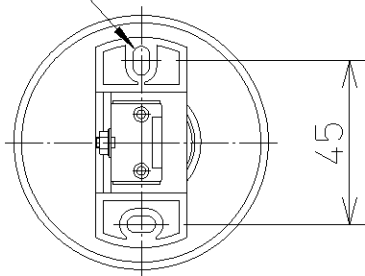

2-5×8取付穴

取付寸法 (矢視a)

- ・直付・壁付両用型
- ・傾斜天井取付可能(最大90°まで)

△安全に関するご注意

- ・指定のランプ以外は使用しないでください。火災の原因になります。
- ・この器具は非防水です。湿気が多い場所や屋外では使用できません。火災・感電の原因になります。
- ・器具やランプを布や紙などでおおって使用しないでください。火災の原因になります。
- ・被照射面との距離は、指定以下では使用しないでください。火災の原因になります。
- ・指定以外の取付けはできません。器具の落下によるけがの原因になります。

- ・ダイクロハロゲン形LEDランプ LDR5L-M-E11/D/27/5/18
- ・ダイクロハロゲン形LEDランプ LDR5L-W-E11/D/27/5/30
- ・ダイクロイックハロゲン球 110V 40W×1灯 φ50 広角 E11
- ・ダイクロイックハロゲン球 110V 40W×1灯 φ50 中角 E11
- ・ダイクロイックハロゲン球 110V 40W×1灯 φ50 狭角 E11

7						型番	AHE 970 043
6					入力電圧	100V	
5					入力電流	A	品名 白熱灯シーリング
4					消費電力	35W	適合ランプ 別売
3					力率		W × 数 欄外参照
2	ソケット	セラミック	1		重量	0.2kg	色・形 欄外参照
1	本体	耐熱樹脂	1	白色	スイッチ		□ 金 欄外参照
部番	部品名	材質	数	備考			点灯方式
							20120313