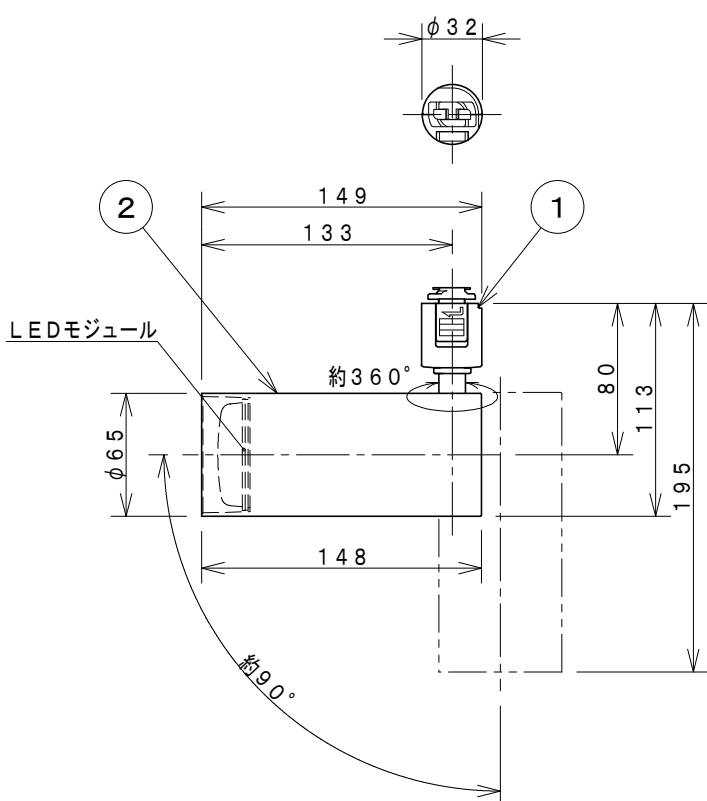

＜調光範囲・調色範囲＞

Fit 調色専用調光器：調光範囲(100%～約3%)
調色範囲(2700K～5000K)

適合調光器：調光範囲(100%～約1%)
光色切替(2700K→3500K→5000K)

壁スイッチ：光色切替(2700K→3500K→5000K)

- ・壁スイッチ操作で光色切替
- 【設定した光色から点灯可能】
- 2700K：3回／3500K：4回／5000K：5回
- ・調光時、および器具取付場所により、器具からのうなりが聞こえる場合がありますが、故障ではありません。
- ・電源OFF時に表示が点灯するタイプのスイッチを使用する場合、壁スイッチの使用は5個までとしてください。
- ・LEDにはパラツキがあるため、同一型番でも発光色、明るさが異なる場合があります。
- ・光源点灯時に点灯する表示付スイッチを使うと、表示が暗くなったり点灯しないことがあります。
- ・この器具の近くでは赤外線方式のリモコンが作動しない場合がごくまれにありますので、ご注意ください。
- ・照射方向自在型