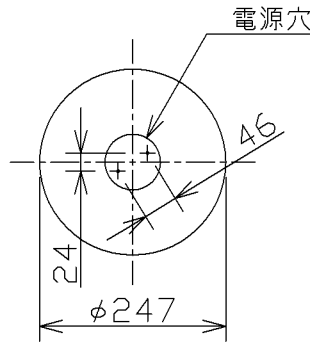

取付寸法 (矢視②)

- ・リモコンスイッチ付
- ・プルスイッチ機能付
- ・連続調光機能付 (100%~1%)
- ・連続調色機能付 (2700~6500K)
- ・バックアップ機能付
- ・保安球段調光機能付
- ・リモコン送信機で連続調光・調色ができます。
- ・傾斜天井取付アダプター対応型 (AE37490E別売)
- ・器具取付前に必ず配線器具の固定強度をご確認ください。
- ・木ネジ1本での固定やガタツキのある配線器具への取付は危険です。お避けください。
- ・らくピタII取付
- ・セード取付方法は、セード回転式です。
- ・調光器は使用できません。
- ・この器具の近くでは赤外線方式のリモコンが作動しない場合がございます。
- ・ランプ点灯時に点灯する表示付スイッチを使うと、表示が暗くなったり点灯しないことがあります。
- ・LEDにはバラツキがあるため、同一型番でも発光色、明るさが異なる場合があります。

定格光束	3240 lm
固有エネルギー消費効率	85,3 lm/w

JIS C 8105-5に基づく測定方法によって固有エネルギー消費効率を測定。

△安全に関するご注意

- ・この器具は非防水です。湿気が多い場所や屋外では使用できません。
- ・火災・感電の原因になります。
- ・器具を布や紙などでおおって使用しないでください。
- ・火災の原因になります。
- ・指定以外の取付けはできません。
- ・器具の落下によるけがの原因になります。