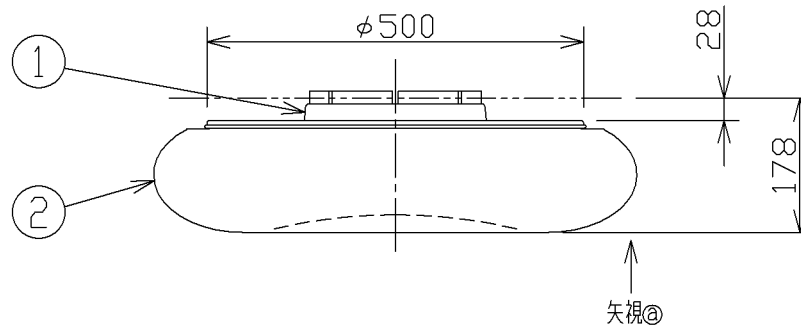

取付寸法 (矢視②)

- ・リモコンスイッチ付
- ・プルスイッチ機能付
- ・連続調光機能付 (100%~1%)
- ・連続調色機能付 (2700~6500K)
- ・バックアップ機能付
- ・保安球段調光機能付
- ・リモコン送信機で連続調光・調色ができます。
- ・傾斜天井取付アダプター対応型 (AE37490E別売)
- ・器具取付前に必ず配線器具の固定強度をご確認ください。
- ・木ネジ1本での固定やガタツキのある配線器具への取付は危険です。お避けください。
- ・らくピタII取付
- ・セード取付方法は、セード回転式です。
- ・調光器は使用できません。
- ・この器具の近くでは赤外線方式のリモコンが作動しない場合がございます。
- ・ランプ点灯時に点灯する表示付スイッチを使うと、表示が暗くなったり点灯しないことがあります。
- ・LEDにはバラツキがあるため、同一型番でも発光色、明るさが異なる場合があります。

定格光束	3240 lm
固有エネルギー消費効率	85,3 lm/w

JIS C 8105-5に基づく測定方法によって固有エネルギー消費効率を測定。

△安全に関するご注意

- ・この器具は非防水です。湿気が多い場所や屋外では使用できません。
- ・火災・感電の原因になります。
- ・器具を布や紙などでおおって使用しないでください。
- ・火災の原因になります。
- ・指定以外の取付けはできません。
- ・器具の落下によるけがの原因になります。