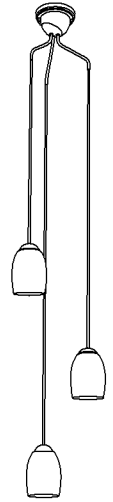

取付寸法 (矢視 ①)

- ・ 傾斜天井取付可能 (最大45°まで)
- ・ 昇降装置対応型 (最大45°まで)
- ・ グローブ取付方法は、グローブ押し式です。
- ・ 器具取付前に必ず配線器具の固定強度をご確認ください。木ねじ1本での固定やガタツキのある配線器具への取付は危険ですのでお避けください。
- ・ 調光器は使用できません。
- ・ この器具の近くでは赤外線方式のリモコンが作動しない場合がございます。
- ・ 高さ調節可能型
- ・ LEDにはバラツキがあるため、同一型番でも発光色、明るさが異なる場合があります。
- ・ ランプ点灯時に点灯する表示付スイッチに使うと、表示が暗くなったり点灯しないことがあります。

灯具間は300mm以上開けて下さい

### ⚠安全に関するご注意

- ・ 指定のランプ以外は使用しないでください。火災の原因になります。
- ・ この器具は非防水です。湿気が多い場所や屋外では使用できません。火災・感電の原因になります。
- ・ 器具やランプを布や紙などでおおって使用しないでください。火災の原因になります。
- ・ 指定以外の取り付けはできません。器具の落下によるけがの原因になります。

7						型番	AA 36172 L
6					入力電圧	100 V	
5					入力電流	0.33 A	品名 LED吹抜けシャンデリア
4	グローブ	ガラス	3	乳白色 消し	消費電力	19.8 W	適合ランプ 電球形LEDランプ LDA7-H/40/W
3	アーム	鋼	3	オフホワイト塗装	力率		W × 数 6.6W×3灯
2	可動半球	鋼	1	オフホワイト塗装	重量	3.1 kg	色・形 電球色(2700K)
1	フランジ	鋼	1	オフホワイト塗装	スイッチ		口金 E26
部番	部品名	材質	数	備考			点灯方式
							20120305