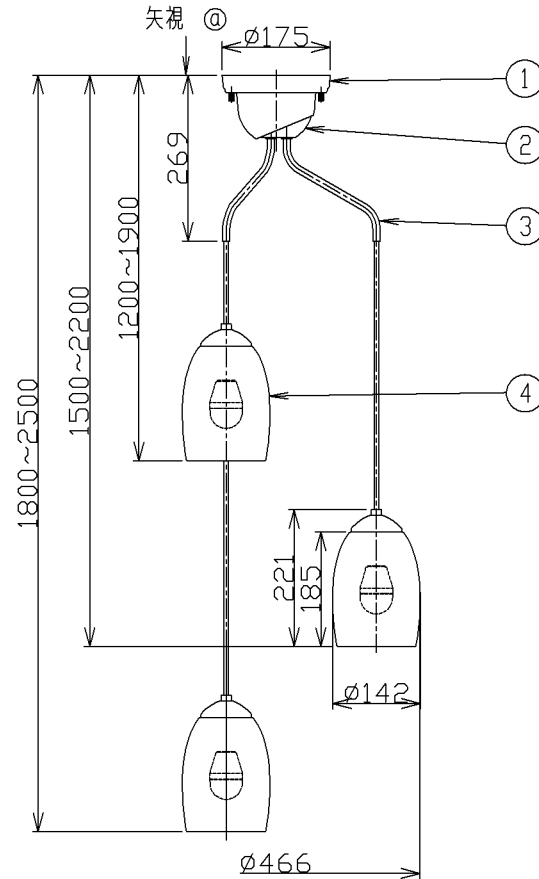

取付寸法 (矢視 ①)

- ・ 傾斜天井取付可能 (最大45°まで)
- ・ 昇降装置対応型 (最大45°まで)
- ・ グローブ取付方法は、グローブ押し式です。
- ・ 器具取付前に必ず配線器具の固定強度をご確認ください。木ねじ1本での固定やガタツキのある配線器具への取付は危険ですのでお避けください。
- ・ 調光器は使用できません。
- ・ この器具の近くでは赤外線方式のリモコンが作動しない場合がございます。
- ・ 高さ調節可能型
- ・ LEDにはバラツキがあるため、同一型番でも発光色、明るさが異なる場合があります。
- ・ ランプ点灯時に点灯する表示付スイッチに使うと、表示が暗くなったり点灯しないことがあります。

灯具間は300mm以上開けて下さい

### ⚠安全に関するご注意

- ・ 指定のランプ以外は使用しないでください。火災の原因になります。
- ・ この器具は非防水です。湿気が多い場所や屋外では使用できません。火災・感電の原因になります。
- ・ 器具やランプを布や紙などでおおって使用しないでください。火災の原因になります。
- ・ 指定以外の取り付けはできません。器具の落下によるけがの原因になります。

7						型番	AA 36172 L
6					入力電圧	100 V	
5					入力電流	0.33 A	品名 LED吹抜けシャンデリア
4	グローブ	ガラス	3	乳白色 消し	消費電力	19.8 W	適合ランプ 電球形LEDランプ LDA7-H/40/W
3	アーム	鋼	3	オフホワイト塗装	力率		W × 数 6.6W×3灯
2	可動半球	鋼	1	オフホワイト塗装	重量	3.1 kg	色・形 電球色(2700K)
1	フランジ	鋼	1	オフホワイト塗装	スイッチ		口金 E26
部番	部品名	材質	数	備考			点灯方式
							20120305