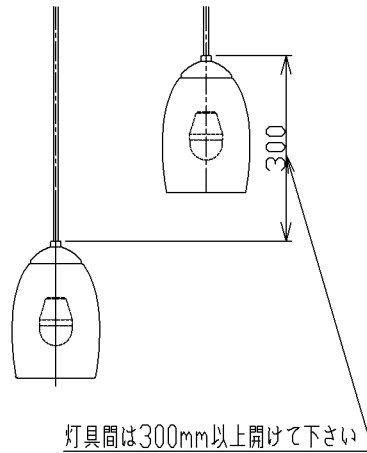

取付寸法 (矢視 ①)

- ・ 傾斜天井取付可能 (最大45°まで)
- ・ 昇降装置対応型 (最大45°まで)
- ・ グローブ取付方法は、グローブ押し式です。
- ・ 器具取付前に必ず配線器具の固定強度をご確認ください。木ねじ1本での固定やガタツキのある配線器具への取付は危険ですのでお避けください。
- ・ 調光器は使用できません。
- ・ この器具の近くでは赤外線方式のリモコンが作動しない場合がございます。
- ・ 高さ調節可能型
- ・ LEDにはバラツキがあるため、同一型番でも発光色、明るさが異なる場合があります。
- ・ ランプ点灯時に点灯する表示付スイッチに使うと、表示が暗くなったり点灯しないことがあります。

灯具間は300mm以上開けて下さい

### ⚠安全に関するご注意

- ・ 指定のランプ以外は使用しないでください。火災の原因になります。
- ・ この器具は非防水です。湿気が多い場所や屋外では使用できません。火災・感電の原因になります。
- ・ 器具やランプを布や紙などでおおって使用しないでください。火災の原因になります。
- ・ 指定以外の取り付けはできません。器具の落下によるけがの原因になります。

7						型番	AA 36172 L
6					入力電圧	100 V	
5					入力電流	0.33 A	品名 LED吹抜けシャンデリア
4	グローブ	ガラス	3	乳白色 消し	消費電力	19.8 W	適合ランプ 電球形LEDランプ LDA7-H/40/W
3	アーム	鋼	3	オフホワイト塗装	力率		W × 数 6.6W×3灯
2	可動半球	鋼	1	オフホワイト塗装	重量	3.1 kg	色・形 電球色(2700K)
1	フランジ	鋼	1	オフホワイト塗装	スイッチ		口金 E26
部番	部品名	材質	数	備考			点灯方式
							20120305