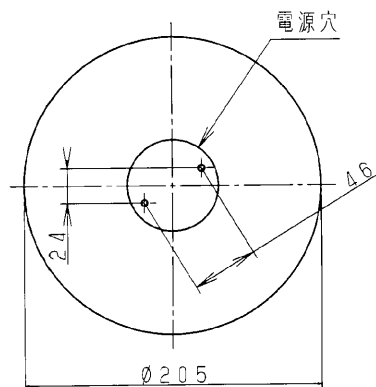

取付寸法 (矢視 ㉑)

- らくピタ取付
- セード取付方法は、セード回転式です。
- 調光器は使用できません。
- この器具の近くでは赤外線方式リモコンが作動しない場合がごまれにありますので、ご注意ください。
- 光源点灯時に点灯する表示付スイッチを使うと、表示が暗くなったり、点灯しないことがあります。
- LEDにはバラツキがあるため、同一型番でも発光色、明るさが異なる場合があります。

⚠安全に関するご注意

- この器具は非防水です。湿気が多い場所や屋外では使用できません。  
火災・感電の原因になります。
- 器具を布や紙などでおおって使用しないでください。  
火災の原因になります。
- 指定以外の取付けはできません。  
器具の落下によるけがの原因になります。

定格光束	2225 lm
固有エネルギー消費効率	101.1 lm/W

JIS C 8105-5に基づき測定方法によって固有エネルギー消費効率を測定。

7						型番	AH44974L
6					入力電圧 100 V	品名	LEDシーリング*
5					入力電流 0.22 A	適合ランプLED	
4					消費電力 22 W	W X 数	22W X 1灯
3	飾	軟質塩ビ	1	クローム色	効率 高効率	色・影	昼白色 (5000K)
2	セード	アクリル	1	乳白色	重量 1.2kg	口金	
1	本体	鋼板	1	内面白色	スイッチ	点灯方式	
部番	部品名	材質	数	備考			20160224