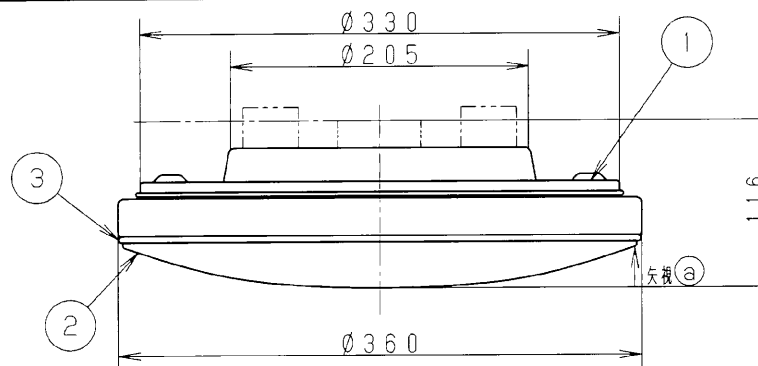

取付寸法 (矢視 ㉑)

- らくピタ取付
- セード取付方法は、セード回転式です。
- 調光器は使用できません。
- この器具の近くでは赤外線方式リモコンが作動しない場合がごまれにありますので、ご注意ください。
- 光源点灯時に点灯する表示付スイッチを使うと、表示が暗くなったり、点灯しないことがあります。
- LEDにはバラツキがあるため、同一型番でも発光色、明るさが異なる場合があります。

⚠安全に関するご注意

- この器具は非防水です。湿気が多い場所や屋外では使用できません。  
火災・感電の原因になります。
- 器具を布や紙などでおおって使用しないでください。  
火災の原因になります。
- 指定以外の取付けはできません。  
器具の落下によるけがの原因になります。

定格光束	2225 lm
固有エネルギー消費効率	101.1 lm/W

JIS C 8105-5に基づき測定方法によって固有エネルギー消費効率を測定。