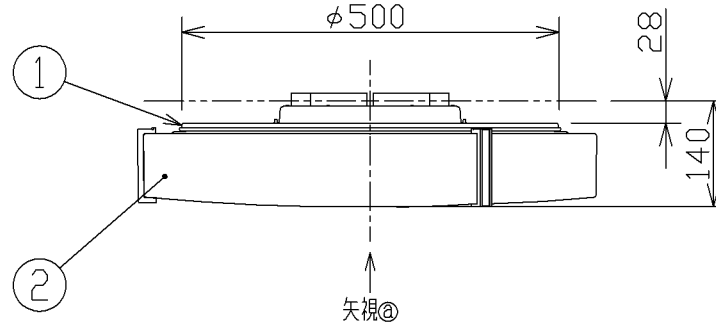

取付寸法 (矢視①)

- ・リモコンスイッチ付
- ・プルスイッチ機能付
- ・連続調光機能付 (100%~1%)
- ・連続調色機能付 (2700~6500K)
- ・バックアップ機能付
- ・保安球段調光機能付
- ・リモコン送信機で連続調光・調色ができます。
- ・傾斜天井取付アダプター対応型 (AE37490E別売)
- ・器具取付前に必ず配線器具の固定強度をご確認ください。
- ・木ネジ1本での固定やガタツキのある配線器具への取付は危険ですのでお避けください。
- ・らくピタII取付
- ・セード取付方法は、セード回転式です。
- ・調光器は使用できません。
- ・この器具の近くでは赤外線方式のリモコンが作動しない場合がございますので、ご注意ください。
- ・ランプ点灯時に点灯する表示付スイッチを使うと、表示が暗くなったり点灯しないことがあります。
- ・LEDにはバラツキがあるため、同一型番でも発光色、明るさが異なる場合があります。

定格光束	3925 lm
固有エネルギー消費効率	78,5 lm/w

JIS C 8105-5に基づく測定方法によって固有エネルギー消費効率を測定。

△安全に関するご注意

- ・この器具は非防水です。湿気の多い場所や屋外では使用できません。
- ・火災・感電の原因になります。
- ・器具を布や紙などでおおって使用しないでください。
- ・火災の原因になります。
- ・指定以外の取付けはできません。
- ・器具の落下によるけがの原因になります。