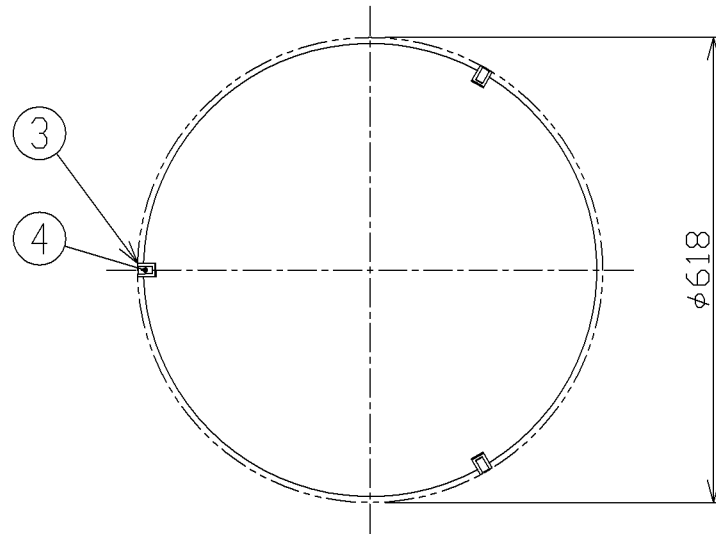

取付寸法 (矢視①)

- ・リモコンスイッチ付
- ・プルスイッチ機能付
- ・連続調光機能付 (100%~1%)
- ・連続調色機能付 (2700~6500K)
- ・バックアップ機能付
- ・保安球段調光機能付
- ・リモコン送信機で連続調光・調色ができます。
- ・傾斜天井取付アダプター対応型 (AE37490E別売)
- ・器具取付前に必ず配線器具の固定強度をご確認ください。
- ・木ネジ1本での固定やガタツキのある配線器具への取付は危険ですのでお避けください。
- ・らくピタII取付
- ・セード取付方法は、セード回転式です。
- ・調光器は使用できません。
- ・この器具の近くでは赤外線方式のリモコンが作動しない場合がございますので、ご注意ください。
- ・ランプ点灯時に点灯する表示付スイッチを使うと、表示が暗くなったり点灯しないことがあります。
- ・LEDにはバラツキがあるため、同一型番でも発光色、明るさが異なる場合があります。

定格光束	3925 lm
固有エネルギー消費効率	78,5 lm/w

JIS C 8105-5に基づく測定方法によって固有エネルギー消費効率を測定。

△安全に関するご注意

- ・この器具は非防水です。湿気の多い場所や屋外では使用できません。
- ・火災・感電の原因になります。
- ・器具を布や紙などでおおって使用しないでください。
- ・火災の原因になります。
- ・指定以外の取付けはできません。
- ・器具の落下によるけがの原因になります。