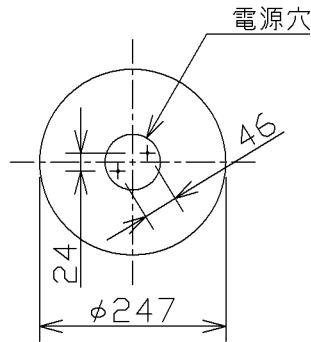

取付寸法 (矢視①)

- ・リモコンスイッチ付
- ・プルスイッチ機能付
- ・連続調光機能付 (100%~1%)
- ・連続調色機能付 (2700~6500K)
- ・バックアップ機能付
- ・保安球段調光機能付
- ・リモコン送信機で連続調光・調色ができます。
- ・傾斜天井取付アダプター対応型 (AE37490E別売)
- ・器具取付前に必ず配線器具の固定強度をご確認ください。
- ・木ネジ1本での固定やガタツキのある配線器具への取付は危険ですのでお避けください。
- ・らくピタII取付
- ・セード取付方法は、セード回転式です。
- ・調光器は使用できません。
- ・この器具の近くでは赤外線方式のリモコンが作動しない場合がございますので、ご注意ください。
- ・ランプ点灯時に点灯する表示付スイッチを使うと、表示が暗くなったり点灯しないことがあります。
- ・LEDにはバラツキがあるため、同一型番でも発光色、明るさが異なる場合があります。

定格光束	3925 lm
固有エネルギー消費効率	78,5 lm/w

JIS C 8105-5に基づく測定方法によって固有エネルギー消費効率を測定。

△安全に関するご注意

- ・この器具は非防水です。湿気の多い場所や屋外では使用できません。
- ・火災・感電の原因になります。
- ・器具を布や紙などでおおって使用しないでください。
- ・火災の原因になります。
- ・指定以外の取付けはできません。
- ・器具の落下によるけがの原因になります。